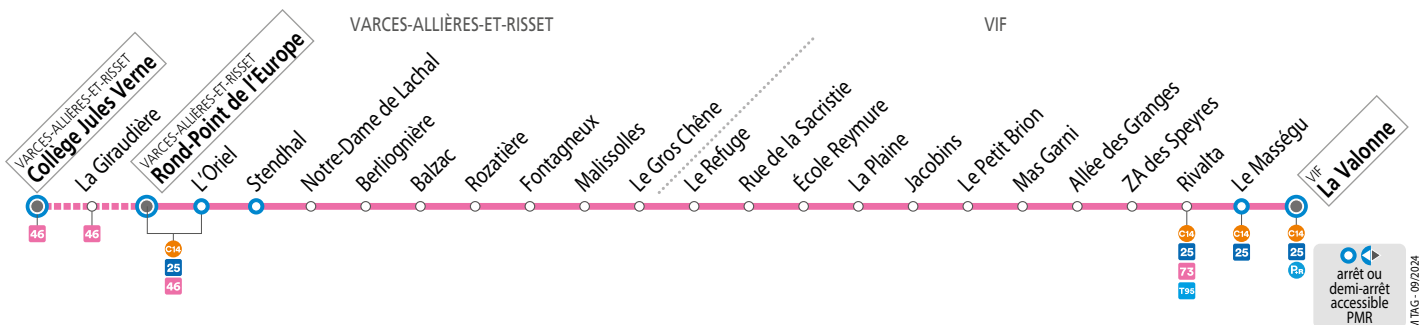

07 09	08 30	11 35	12 38	15 20	16 15	17 22	18 29
La Valonne								
École Reymure	07 15	08 36	11 41	12 44	15 26	16 21	17 28	18 35
Fontagneux	07 19	08 40	11 45	12 48	15 30	16 25	17 32	18 39
Rond-Point de l'Europe	07 32*	08 53	11 58	13 01	15 43	16 38	17 45	18 52
Collège Jules Verne	07 50	08 56						

MERCREDIS les horaires indiqués peuvent varier en fonction des aléas de la circulation

	07 09	08 30	11 35	12 38	15 20	16 15	17 22	18 29
La Valonne								
École Reymure	07 15	08 36	11 41	12 44	15 26	16 21	17 28	18 35
Fontagneux	07 19	08 40	11 45	12 48	15 30	16 25	17 32	18 39
Rond-Point de l'Europe	07 32*	08 53	11 58	13 01	15 43	16 38	17 45	18 52
Collège Jules Verne	07 50	08 56						

* À cet horaire, trajet via la route du Pavillon.

SEMAINE EN ÉTÉ ET À CERTAINES DATES – les horaires indiqués peuvent varier en fonction des aléas de la circulation

	07 21	08 20	09 50	13 03	16 46	18 22
La Valonne						
École Reymure	07 27	08 26	09 56	13 09	16 52	18 28
Fontagneux	07 31	08 30	10 00	13 13	16 56	18 32
Rond-Point de l'Europe	07 44	08 43	10 13	13 26	17 09	18 45

SAMEDIS ET À CERTAINES DATES – les horaires indiqués peuvent varier en fonction des aléas de la circulation

	08 12	10 12	12 02	14 02	15 55	17 55
La Valonne						
École Reymure	08 19	10 19	12 09	14 09	16 02	18 02
Fontagneux	08 24	10 24	12 14	14 14	16 07	18 07
Rond-Point de l'Europe	08 30	10 30	12 20	14 20	16 13	18 13

NE CIRCULE PAS LES DIMANCHES ET JOURS FÉRIÉS

VÉLOS ADMIS
sous réserve de place disponible
sauf horaires sur réservation

Voyager en groupe ?
Effectuez une demande d'autorisation préalable :
04 38 70 38 70

Tabac Presse
9 avenue Joliot Curie 38760 Varcès-Allières-et-Risset
Arrêt Stendhal

Tabac Presse
1 rue Champollion 38450 Vif
Arrêt Vif Mairie

HORAIRE SUR RÉSERVATION
Réservation de 4h30 à 22h, jusqu'à 2 heures avant votre déplacement

MaResa

- l'appli MaResa
- reso-m.fr/fflexo
- 04 38 70 38 70