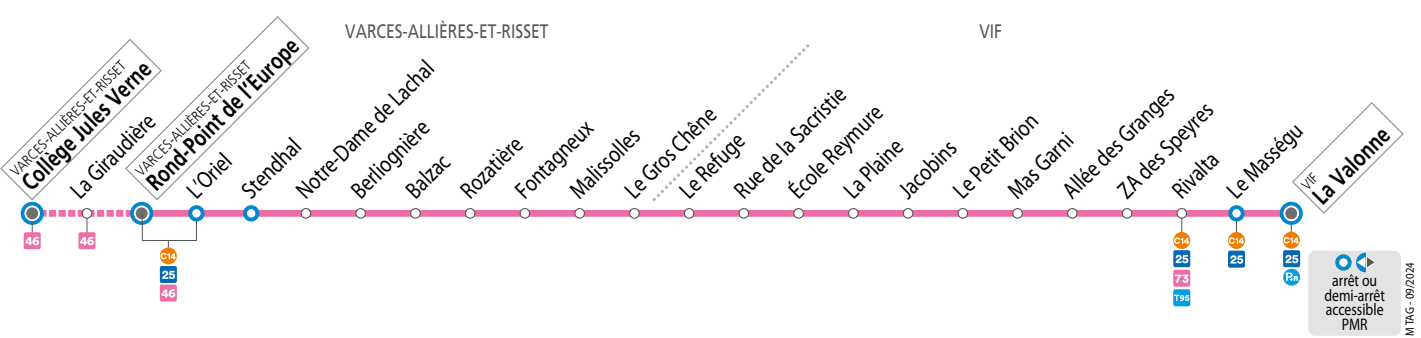

SEMAINE, SAUF MERCREDIS
les horaires indiqués peuvent varier en fonction des aléas de la circulation

Collège Jules Verne	15 45 16 54					
Rond-Point de l'Europe	06 38	07 55	08 48	13 01	15 48	16 57 17 55
Fontagneux	06 46	08 03	08 56	13 09	15 56	17 05 18 03
École Reymure	06 51	08 08	09 01	13 14	16 01	17 10 18 08
La Valonne	07 01	08 18	09 11	13 24	16 11	17 20 18 18

MERCREDIS
les horaires indiqués peuvent varier en fonction des aléas de la circulation

Collège Jules Verne	12 10					
Rond-Point de l'Europe	06 38	07 55	08 48	12 13	13 01	15 48 16 58 17 55
Fontagneux	06 46	08 03	08 56	12 21	13 09	15 56 17 06 18 03
École Reymure	06 51	08 08	09 01	12 26	13 14	16 01 17 11 18 08
La Valonne	07 01	08 18	09 11	12 36	13 24	16 11 17 21 18 18

SEMAINE EN ÉTÉ ET À CERTAINES DATES – les horaires indiqués peuvent varier en fonction des aléas de la circulation

Rond-Point de l'Europe	06 51	07 51	11 41	15 55	17 20	17 55
Fontagneux	06 59	07 59	11 49	16 03	17 28	18 03
École Reymure	07 04	08 04	11 54	16 08	17 33	18 08
La Valonne	07 14	08 14	12 04	16 18	17 43	18 18

SAMEDIS ET À CERTAINES DATES – les horaires indiqués peuvent varier en fonction des aléas de la circulation

Rond-Point de l'Europe	08 59	11 10	12 45	14 45	16 45	18 45
Fontagneux	09 06	11 17	12 52	14 52	16 52	18 52
École Reymure	09 11	11 22	12 57	14 57	16 57	18 57
La Valonne	09 18	11 29	13 04	15 04	17 04	19 04

NE CIRCULE PAS LES DIMANCHES ET JOURS FÉRIÉS

VÉLOS ADMIS
sous réserve de place disponible
sauf horaires sur réservation

Voyager en groupe ?
Effectuez une demande d'autorisation préalable :
04 38 70 38 70

Tabac Presse
9 avenue Joliot Curie 38760 Varcès-Allières-et-Risset
Arrêt Stendhal

Tabac Presse
1 rue Champollion 38450 Vif
Arrêt Vif Mairie

HORAIRE SUR RÉSERVATION
Réservation de 4h30 à 22h, jusqu'à 2 heures avant votre déplacement

MaResa
• l'appli MaResa • [reso-m.fr/fr/flexo](https://www.reso-m.fr/fr/flexo) • 04 38 70 38 70

Faites signe au conducteur à l'approche du bus

reso-m.fr
Toute l'information et toutes les solutions de mobilités.

04 38 70 38 70

mobilités-m.fr
Téléchargez dans l'App Store ou sur Google Play