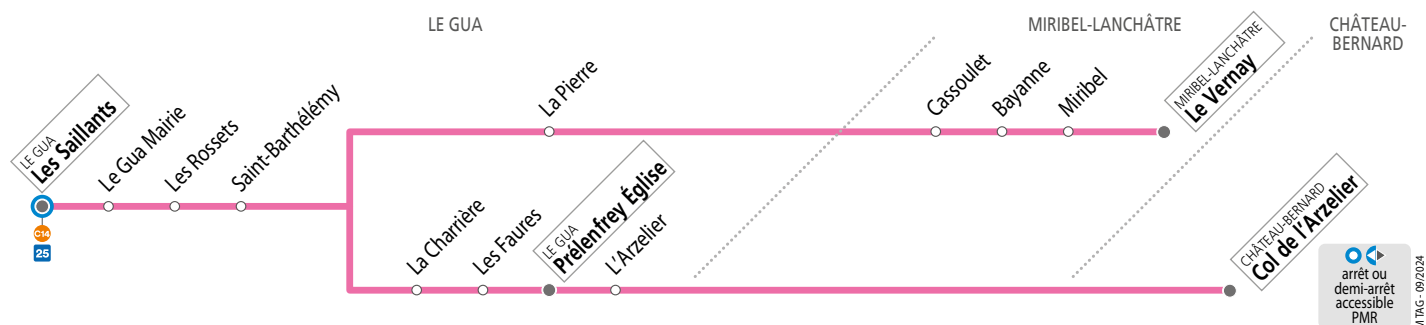

SEMAINE – les horaires indiqués peuvent varier en fonction des aléas de la circulation

Col de l'Arzelier		08 34					12 31		15 07		17 22		18 42
Prérenfrey Église		08 44	09 56				12 41		15 17		17 32		18 52
Le Vernay	06 28 07 14	09 21	10 37 11 37				13 37		16 06		18 07		
Saint-Barthélémy	06 40 07 26	08 51 09 33	10 03 10 49	11 49	12 48	13 49	15 24	16 18	17 39	18 19	18 59		
Les Saillants	06 48 07 34	08 59 09 42	10 11 10 57	11 57	12 57	13 57	15 32	16 26	17 47	18 27	19 07		

SAMEDIS – les horaires indiqués peuvent varier en fonction des aléas de la circulation

Col de l'Arzelier		08 18					17 18						
Prérenfrey Église		08 28	11 47				15 28		17 28				
Le Vernay	07 53	10 22	12 22 13 23				16 43		18 13				
Saint-Barthélémy	08 05 08 35	10 34 11 54	12 34 13 35	15 35	16 55	17 35	18 25						
Les Saillants	08 13 08 43	10 42 12 02	12 43 13 43	15 43	17 03	17 43	18 33						

SEMAINE EN ÉTÉ ET À CERTAINES DATES – les horaires indiqués peuvent varier en fonction des aléas de la circulation

Col de l'Arzelier		08 16											16 07
Prérenfrey Église		08 26	10 27	12 25	13 57	16 17	18 37						
Le Vernay	06 45 07 25	09 19	11 22	12 52	14 53	17 37							
Saint-Barthélémy	06 56 07 37	08 33 09 31	10 34 11 34	12 32 13 04	14 04 15 05	16 24 17 49	18 44						
Les Saillants	07 07 07 45	08 42 09 40	10 42 11 42	12 41 13 12	14 12 15 13	16 32 17 57	18 52						

NE CIRCULE PAS LES DIMANCHES ET JOURS FÉRIÉS

Voyager en groupe ?
Effectuez une demande d'autorisation préalable :
04 38 70 38 70

Tabac Presse
1 rue de la Poste 38450 Le Gua
Arrêt Les Saillants

HORAIRES SUR RÉSERVATION
Réservation de 4h30 à 22h, jusqu'à 2 heures avant votre déplacement
MaResa
• l'appli MaResa
• reso-m.fr/fflexo • 04 38 70 38 70

Faites signe au conducteur à l'approche du bus

reso-m.fr
Toute l'information et toutes les solutions de mobilités.

04 38 70 38 70

mobilités-m.fr