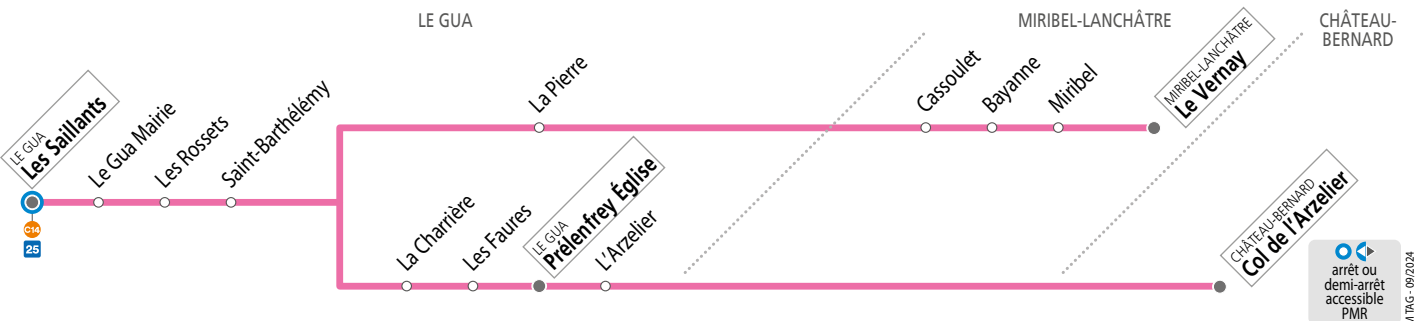

SAMEDIS – les horaires indiqués peuvent varier en fonction des aléas de la circulation

Les Saillants	09 09	10 11	11 12	13 03	14 02	15 02	16 02	18 02	19 01	19 47
Saint-Barthélémy	09 17	10 19	11 20	13 11	14 10	15 10	16 10	18 10	19 09	19 55
Prélénfrey Église	09 24		11 27			15 17		18 17		20 02
Col de l'Arzelier	09 34		11 37					18 27		
Le Vernay		10 31		13 23	14 22		16 22		19 21	

SEMAINE EN ÉTÉ ET À CERTAINES DATES – les horaires indiqués peuvent varier en fonction des aléas de la circulation

Les Saillants	07 24	07 45	08 53	09 41	12 05	12 41	13 41	14 33	15 41	17 09	18 10	19 12
Saint-Barthélémy	07 32	07 53	09 01	09 49	12 13	12 46	13 49	14 41	15 49	17 17	18 18	19 20
Prélénfrey Église		08 00		09 56	12 20		13 56		15 56		18 25	
Col de l'Arzelier				10 06					16 06		18 35	
Le Vernay	07 44		09 13		12 58		14 53		17 29		19 32	

NE CIRCULE PAS LES DIMANCHES ET JOURS FÉRIÉS

Voyager en groupe ?
Effectuez une demande d'autorisation préalable :
04 38 70 38 70

Relais
• Tabac Presse
1 rue de la Poste 38450 Le Gua
Arrêt Les Saillants

HORAIRES SUR RÉSERVATION
Réservation de 4h30 à 22h, jusqu'à 2 heures avant votre déplacement