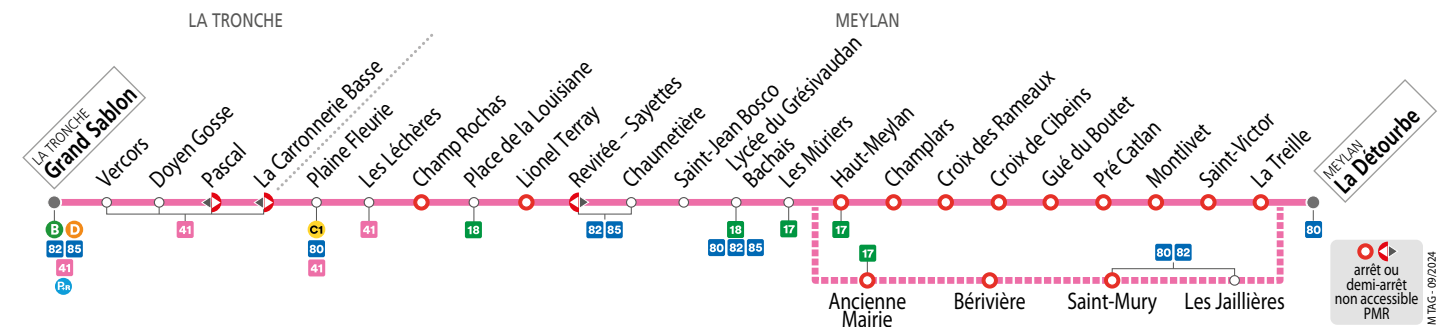

SAMEDI - les horaires indiqués peuvent varier en fonction des aléas de la circulation

La Détourbe	07 30	09 00	10 00	11 00	12 00	13 00	14 00	15 00	16 00	17 00	18 00	19 05
Croix de Cibeiens	07 39	09 09	10 09	11 09	12 09	13 09	14 09	15 09	16 09	17 09	18 09	19 14
Haut-Meylan	07 41	09 11	10 11	11 11	12 11	13 11	14 11	15 11	16 11	17 11	18 11	19 16
L. du Grésivaudan - Bachais	07 43	09 13	10 13	11 13	12 13	13 13	14 13	15 13	16 13	17 13	18 13	19 18
Lionel Terray	07 45	09 15	10 15	11 15	12 15	13 15	14 15	15 15	16 15	17 15	18 15	19 20
Plaine Fleurie	07 51	09 21	10 21	11 21	12 21	13 21	14 21	15 21	16 21	17 21	18 21	19 26
Grand Sablon	07 56	09 26	10 26	11 26	12 26	13 26	14 26	15 26	16 26	17 26	18 26	19 31

DIMANCHES ET JOURS FÉRIÉS - les horaires indiqués peuvent varier en fonction des aléas de la circulation. Le 1er mai, M réso ne fonctionne pas.

La Détourbe	07 30	09 00	10 00	11 00	12 00	13 00	14 00	15 00	16 00	17 00	18 00	19 05
Croix de Cibeiens	07 39	09 09	10 09	11 09	12 09	13 09	14 09	15 09	16 09	17 09	18 09	19 14
Haut-Meylan	07 41	09 11	10 11	11 11	12 11	13 11	14 11	15 11	16 11	17 11	18 11	19 16
L. du Grésivaudan - Bachais	07 43	09 13	10 13	11 13	12 13	13 13	14 13	15 13	16 13	17 13	18 13	19 18
Lionel Terray	07 45	09 15	10 15	11 15	12 15	13 15	14 15	15 15	16 15	17 15	18 15	19 20
Plaine Fleurie	07 51	09 21	10 21	11 21	12 21	13 21	14 21	15 21	16 21	17 21	18 21	19 26
Grand Sablon	07 56	09 26	10 26	11 26	12 26	13 26	14 26	15 26	16 26	17 26	18 26	19 31

Voyager en groupe ?
Effectuez une demande d'autorisation préalable : reso-m.fr/groupe

Tabac Presse - 12 place des Tuilleaux, 38240 Meylan
Arrêt Lycée du Grésivaudan - Bachais

Tabac Presse des Aiguinards - 39 rue des Aiguinards, 38240 Meylan - Arrêt Place de la Louisiane

HORAIRES SUR RÉSERVATION
Réservation 24h/24, jusqu'à 2 heures avant votre déplacement

MaResa

- l'appli MaResa
- reso-m.fr/flexo
- 04 38 70 38 70

Télécharger dans l'App Store | Disponible sur Google Play

Faites signe au conducteur à l'approche du bus

reso-m.fr
Toute l'information et toutes les solutions de mobilités.

04 38 70 38 70

mobilités-m.fr
Télécharger dans l'App Store | Disponible sur Google Play