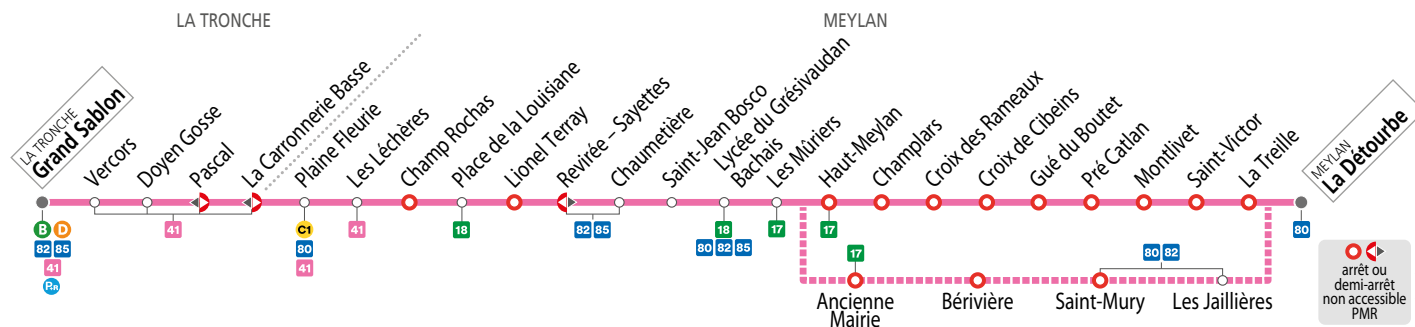

SAMEDIS - les horaires indiqués peuvent varier en fonction des aléas de la circulation

Grand Sablon	07 30	09 00	10 00	11 00	12 00	13 00	14 00	15 00	16 00	17 00	18 00	19 05
Plaine Fleurie	07 34	09 04	10 04	11 04	12 04	13 04	14 04	15 04	16 04	17 04	18 04	19 09
Lionel Terray	07 41	09 11	10 11	11 11	12 11	13 11	14 11	15 11	16 11	17 11	18 11	19 16
L. du Grésivaudan - Bachais	07 43	09 13	10 13	11 13	12 13	13 13	14 13	15 13	16 13	17 13	18 13	19 18
Haut-Meylan	07 45	09 15	10 15	11 15	12 15	13 15	14 15	15 15	16 15	17 15	18 15	19 20
Croix de Cibeiens	07 47	09 17	10 17	11 17	12 17	13 17	14 17	15 17	16 17	17 17	18 17	19 22
La Détourbe	07 54	09 24	10 24	11 24	12 24	13 24	14 24	15 24	16 24	17 24	18 24	19 29

DIMANCHES ET JOURS FÉRIÉS - les horaires indiqués peuvent varier en fonction des aléas de la circulation. Le 1er mai, M réso ne fonctionne pas.

Grand Sablon	07 30	09 00	10 00	11 00	12 00	13 00	14 00	15 00	16 00	17 00	18 00	19 05
Plaine Fleurie	07 34	09 04	10 04	11 04	12 04	13 04	14 04	15 04	16 04	17 04	18 04	19 09
Lionel Terray	07 41	09 11	10 11	11 11	12 11	13 11	14 11	15 11	16 11	17 11	18 11	19 16
L. du Grésivaudan - Bachais	07 43	09 13	10 13	11 13	12 13	13 13	14 13	15 13	16 13	17 13	18 13	19 18
Haut-Meylan	07 45	09 15	10 15	11 15	12 15	13 15	14 15	15 15	16 15	17 15	18 15	19 20
Croix de Cibeiens	07 47	09 17	10 17	11 17	12 17	13 17	14 17	15 17	16 17	17 17	18 17	19 22
La Détourbe	07 54	09 24	10 24	11 24	12 24	13 24	14 24	15 24	16 24	17 24	18 24	19 29

Voyager en groupe ?
Effectuez une demande d'autorisation préalable : reso-m.fr/groupe

Tabac Presse - 12 place des Tuilleaux, 38240 Meylan
Arrêt Lycée du Grésivaudan - Bachais

Tabac Presse des Aiguinards - 39 rue des Aiguinards, 38240 Meylan - Arrêt Place de la Louisiane

HORAIRES SUR RÉSERVATION
Réservation 24h/24, jusqu'à 2 heures avant votre déplacement

MaResa

- l'appli MaResa
- reso-m.fr/flexo
- 04 38 70 38 70

Disponible sur l'App Store et Google Play

Faites signe au conducteur à l'approche du bus

reso-m.fr
Toute l'information et toutes les solutions de mobilités.

04 38 70 38 70

mobilites-m.fr
Disponible sur l'App Store et Google Play