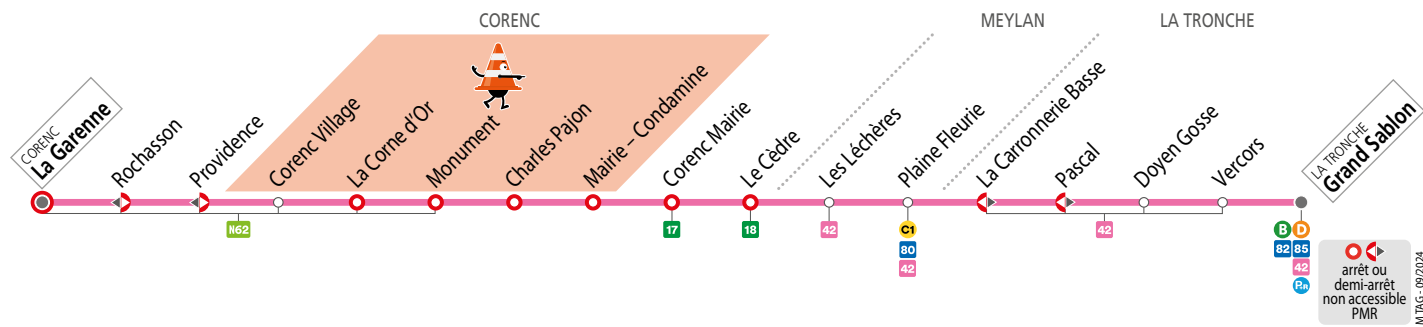

MERCREDIS – les horaires indiqués peuvent varier en fonction des aléas de la circulation

| | 07 30 | 08 35 | 09 40 | 10 40 | 11 35 | 13 05 | 14 00 | 15 00 | 17 06 |
|--------------------|-------|-------|-------|-------|-------|-------|-------|-------|-------|
| La Garenne | | | | | | | | | |
| Chemin de l'Église | 07 35 | 08 39 | 09 44 | 10 44 | 11 39 | 13 09 | 14 04 | 15 04 | 17 11 |
| Le Cèdre | 07 47 | 08 50 | 09 53 | 10 53 | 11 48 | 13 20 | 14 13 | 15 13 | 17 24 |
| Plaine Fleurie | 07 51 | 08 52 | 09 55 | 10 55 | 11 50 | 13 22 | 14 15 | 15 15 | 17 29 |
| Grand Sablon | 07 55 | 08 56 | 09 59 | 10 59 | 11 54 | 13 26 | 14 19 | 15 19 | 17 33 |

SAMEDIS, SEMAINE EN VACANCES SCOLAIRES ET EN ÉTÉ – les horaires indiqués peuvent varier en fonction des aléas de la circulation

| | 07 00 | 08 00 | 09 00 | 10 00 | 11 00 | 12 00 | 13 00 | 14 00 | 15 00 | 16 00 | 17 00 | 18 00 |
|--------------------|-------|-------|-------|-------|-------|-------|-------|-------|-------|-------|-------|-------|
| La Garenne | | | | | | | | | | | | |
| Chemin de l'Église | 07 04 | 08 04 | 09 04 | 10 04 | 11 04 | 12 04 | 13 04 | 14 04 | 15 04 | 16 04 | 17 04 | 18 04 |
| Le Cèdre | 07 13 | 08 13 | 09 13 | 10 13 | 11 13 | 12 13 | 13 13 | 14 13 | 15 13 | 16 13 | 17 13 | 18 13 |
| Plaine Fleurie | 07 15 | 08 15 | 09 15 | 10 15 | 11 15 | 12 15 | 13 15 | 14 15 | 15 15 | 16 15 | 17 15 | 18 15 |
| Grand Sablon | 07 19 | 08 19 | 09 19 | 10 19 | 11 19 | 12 19 | 13 19 | 14 19 | 15 19 | 16 19 | 17 19 | 18 19 |

- Tabac Presse** - 105 rue de l'Eygala, 38700 Corenc
Arrêt Corenc Mairie
- Tabac Presse** - 36 rue des Aiguinards, 38240 Meylan
Arrêt Les Léchères
- Tabac Presse** - 41 avenue de la Plaine Fleurie, 38240 Meylan - Arrêt Plaine Fleurie