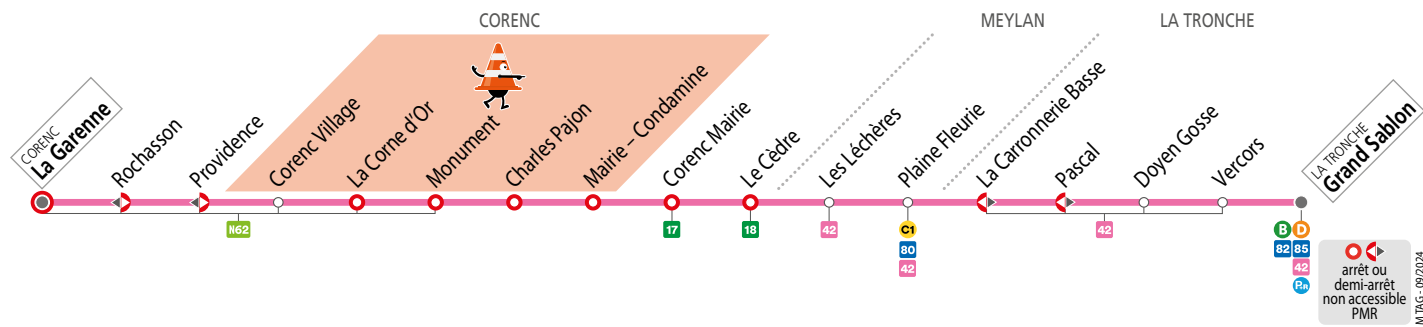

MERCREDIS – les horaires indiqués peuvent varier en fonction des aléas de la circulation

| | 06 30 | 08 05 | 09 20 | 10 04 | 11 04 | 12 05 | 13 30 | 14 24 | 16 30 | 18 20 |
|--------------------|-------|-------|-------|-------|-------|-------|-------|-------|-------|-------|
| Grand Sablon | | | | | | | | | | |
| Plaine Fleurie | 06 35 | 08 10 | 09 25 | 10 09 | 11 09 | 12 10 | 13 35 | 14 29 | 16 35 | 18 25 |
| Le Cèdre | 06 37 | 08 12 | 09 27 | 10 11 | 11 11 | 12 12 | 13 37 | 14 31 | 16 38 | 18 27 |
| Chemin de l'Église | 06 45 | 08 22 | 09 35 | 10 18 | 11 18 | 12 20 | 13 44 | 14 38 | 16 47 | 18 35 |
| La Garenne | 06 50 | 08 27 | 09 40 | 10 22 | 11 22 | 12 25 | 13 48 | 14 42 | 16 52 | 18 40 |

SAMEDIS, SEMAINE EN VACANCES SCOLAIRES ET EN ÉTÉ – les horaires indiqués peuvent varier en fonction des aléas de la circulation

| | 06 30 | 07 30 | 08 30 | 10 30 | 11 30 | 12 30 | 13 30 | 14 30 | 15 30 | 16 30 | 17 30 | 18 30 |
|--------------------|-------|-------|-------|-------|-------|-------|-------|-------|-------|-------|-------|-------|
| Grand Sablon | | | | | | | | | | | | |
| Plaine Fleurie | 06 35 | 07 35 | 08 35 | 10 35 | 11 35 | 12 35 | 13 35 | 14 35 | 15 35 | 16 35 | 17 35 | 18 35 |
| Le Cèdre | 06 37 | 07 37 | 08 37 | 10 37 | 11 37 | 12 37 | 13 37 | 14 37 | 15 37 | 16 37 | 17 37 | 18 37 |
| Chemin de l'Église | 06 45 | 07 45 | 08 45 | 10 45 | 11 45 | 12 45 | 13 45 | 14 45 | 15 45 | 16 45 | 17 45 | 18 45 |
| La Garenne | 06 49 | 07 49 | 08 49 | 10 49 | 11 49 | 12 49 | 13 49 | 14 49 | 15 49 | 16 49 | 17 49 | 18 49 |

Relais

- **Tabac Presse** - 105 rue de l'Eygala, 38700 Corenc
- **Tabac Presse** - 41 avenue de la Plaine Fleurie, 38240 Meylan - Arrêt Plaine Fleurie
- **Tabac Presse** - 36 rue des Aiguinards, 38240 Meylan
- Arrêt Les Léchères