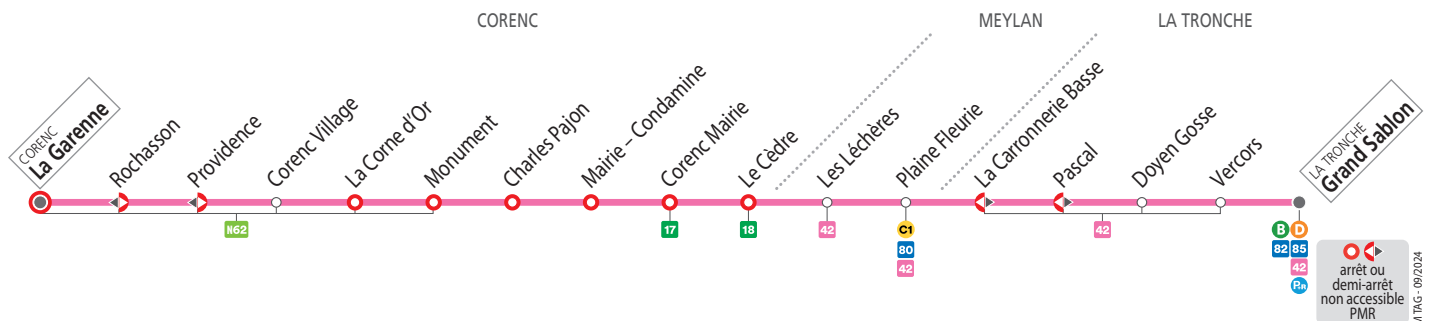

MERCREDIS – les horaires indiqués peuvent varier en fonction des aléas de la circulation

Grand Sablon	06 30	07 12	08 02	09 04	10 04	11 04	12 05	13 30	14 24	16 30	17 35	18 30
Plaine Fleurie	06 35	07 17	08 07	09 09	10 09	11 09	12 10	13 35	14 29	16 35	17 40	18 35
Le Cèdre	06 37	07 19	08 09	09 11	10 11	11 11	12 12	13 37	14 31	16 37	17 42	18 37
Corenc Village	06 45	07 27	08 17	09 21	10 21	11 21	12 22	13 47	14 41	16 47	17 52	18 45
La Garenne	06 48	07 30	08 20	09 25	10 25	11 25	12 26	13 51	14 45	16 51	17 56	18 48

SAMEDIS, SEMAINE EN VACANCES SCOLAIRES ET EN ÉTÉ – les horaires indiqués peuvent varier en fonction des aléas de la circulation

Grand Sablon	06 30	07 30	08 30	10 30	11 30	12 30	13 30	14 30	15 30	16 30	17 30	18 30
Plaine Fleurie	06 35	07 35	08 35	10 35	11 35	12 35	13 35	14 35	15 35	16 35	17 35	18 35
Le Cèdre	06 37	07 37	08 37	10 37	11 37	12 37	13 37	14 37	15 37	16 37	17 37	18 37
Corenc Village	06 45	07 45	08 45	10 45	11 45	12 45	13 45	14 45	15 45	16 45	17 45	18 45
La Garenne	06 49	07 49	08 49	10 49	11 49	12 49	13 49	14 49	15 49	16 49	17 49	18 49

Relais M
 • **Tabac Presse** – 105 rue de l'Égala, 38700 Corenc
 Arrêt Corenc Mairie
 • **Tabac Presse** – 36 rue des Aiguinards, 38240 Meylan
 Arrêt Les Lèches

• **Tabac Presse** – 41 avenue de la Plaine Fleurie, 38240 Meylan – Arrêt Plaine Fleurie