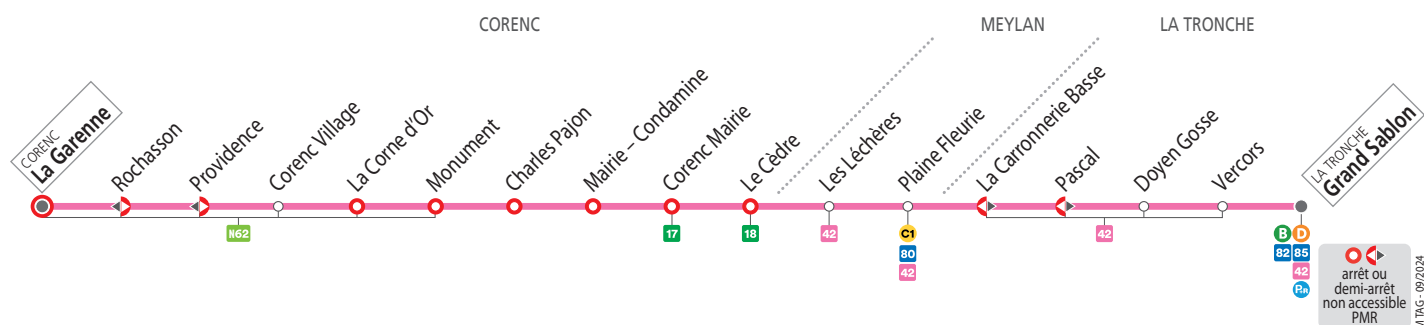

SEMAINE, SAUF MERCREDIS – les horaires indiqués peuvent varier en fonction des aléas de la circulation

	06 52	07 35	08 35	09 40	10 40	11 35	14 00	15 00	16 00	17 06	18 00
La Garenne	06 52	07 35	08 35	09 40	10 40	11 35	14 00	15 00	16 00	17 06	18 00
Corenc Village	06 56	07 39	08 39	09 44	10 44	11 39	14 04	15 04	16 04	17 10	18 04
Le Cèdre	07 05	07 48	08 48	09 53	10 53	11 48	14 13	15 13	16 13	17 19	18 13
Plaine Fleurie	07 07	07 50	08 50	09 55	10 55	11 50	14 15	15 15	16 15	17 21	18 15
Grand Sablon	07 11	07 54	08 54	09 59	10 59	11 54	14 19	15 19	16 19	17 25	18 19

MERCREDIS – les horaires indiqués peuvent varier en fonction des aléas de la circulation

	06 52	07 35	08 35	09 40	10 40	11 35	13 05	14 00	15 00	17 06	18 00
La Garenne	06 52	07 35	08 35	09 40	10 40	11 35	13 05	14 00	15 00	17 06	18 00
Corenc Village	06 56	07 39	08 39	09 44	10 44	11 39	13 09	14 04	15 04	17 10	18 04
Le Cèdre	07 05	07 48	08 48	09 53	10 53	11 48	13 18	14 13	15 13	17 19	18 13
Plaine Fleurie	07 07	07 50	08 50	09 55	10 55	11 50	13 20	14 15	15 15	17 21	18 15
Grand Sablon	07 11	07 54	08 54	09 59	10 59	11 54	13 24	14 19	15 19	17 25	18 19

SAMEDIS, SEMAINE EN VACANCES SCOLAIRES ET EN ÉTÉ – les horaires indiqués peuvent varier en fonction des aléas de la circulation

	07 00	08 00	09 00	10 00	11 00	12 00	13 00	14 00	15 00	16 00	17 00	18 00
La Garenne	07 00	08 00	09 00	10 00	11 00	12 00	13 00	14 00	15 00	16 00	17 00	18 00
Corenc Village	07 04	08 04	09 04	10 04	11 04	12 04	13 04	14 04	15 04	16 04	17 04	18 04
Le Cèdre	07 13	08 13	09 13	10 13	11 13	12 13	13 13	14 13	15 13	16 13	17 13	18 13
Plaine Fleurie	07 15	08 15	09 15	10 15	11 15	12 15	13 15	14 15	15 15	16 15	17 15	18 15
Grand Sablon	07 19	08 19	09 19	10 19	11 19	12 19	13 19	14 19	15 19	16 19	17 19	18 19

Relais M
 • Tabac Presse – 105 rue de l'Eygala, 38700 Corenc
 Arrêt Corenc Mairie
 • Tabac Presse – 36 rue des Aiguinards, 38240 Meylan
 Arrêt Les Léchères

• Tabac Presse – 41 avenue de la Plaine Fleurie, 38240 Meylan - Arrêt Plaine Fleurie