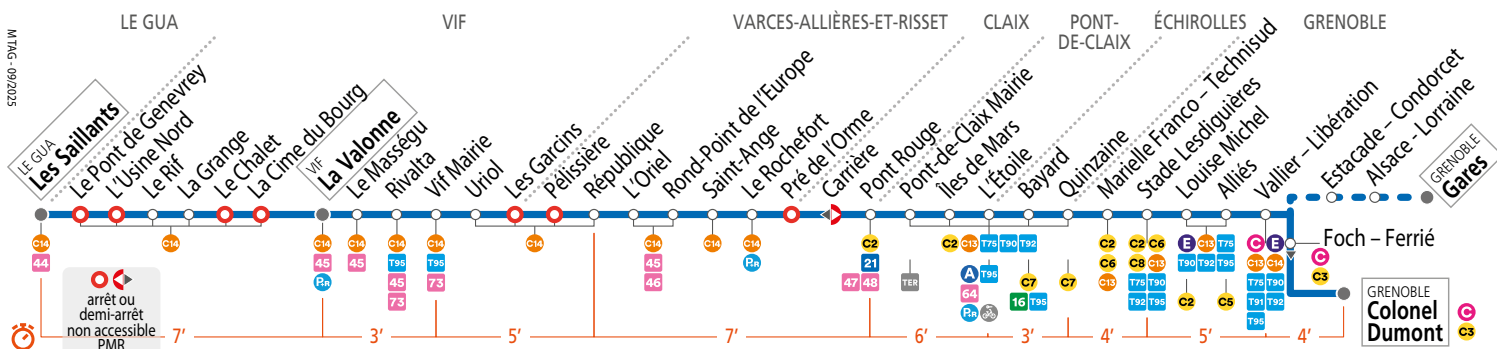

LE GUA Les Saillants • VIF La Valonne GRENOBLE Colonel Dumont GRENOBLE Gares (le week-end)

CALENDRIER À CONSULTER AVANT VOTRE DÉPLACEMENT Horaires et fréquences adaptés en fonction des périodes.

Le 1^{er} mai M réso ne fonctionne pas.

- Tabac Presse - 1 rue de la Poste - Les Saillants
- Tabac Presse - 1 rue Champollion - Vif Mairie
- Tabac Presse - 9 av. Joliot Curie - République
- Tabac Presse - 46 cours Jean Jaurès - Quinzaine
- Tabac Presse - 9 pl. Jean Monnet - Pont Rouge

- Tabac Presse - 1 pl. 8 Mai 45 - Pont-de-Claix Mairie
- Tabac Presse - 73 cours St André - L'Étoile
- Tabac Presse - 159 cours Libération - Louise Michel
- Tabac Presse - 19 bd Maréchal Foch - Foch - Ferrié

- Musée Champollion - Vif Mairie
- L'Oriel - L'Oriel
- CNS Quartier Reyniès Varcès - Le Rochefort
- Stade Lesdiguières - Stade Lesdiguières
- Caserne de Bonne - Colonel Dumont

SEMAINE – les horaires indiqués peuvent varier en fonction des aléas de la circulation