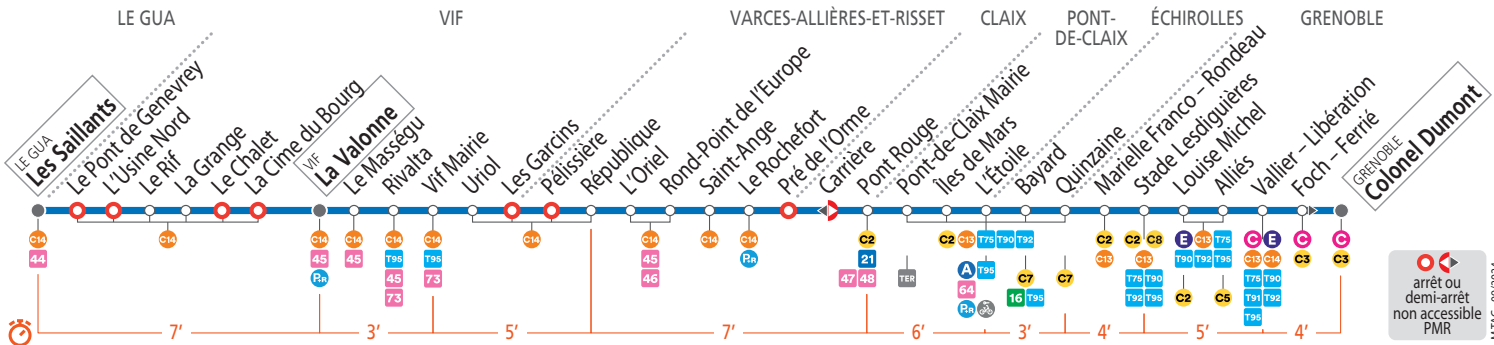

25

LE GUA Les Saillants • VIF La Valonne GRENOBLE Colonel Dumont

CALENDRIER À CONSULTER AVANT VOTRE DÉPLACEMENT Horaires et fréquences adaptés en fonction des périodes.

Le 1^{er} mai M Reso ne fonctionne pas.

arrêt ou demi-arrêt non accessible PMR
M TAG - 09/2024

- . Tabac Presse - 1 rue de la Poste - Les Saillants
- . Tabac Presse - 1 rue Champollion - Vif Mairie
- . Tabac Presse - 9 av. Joliot Curie - République
- . Tabac Presse - 46 cours Jean Jaurès - Quinzaine
- . Tabac Presse - 9 pl. Jean Monnet - Pont Rouge