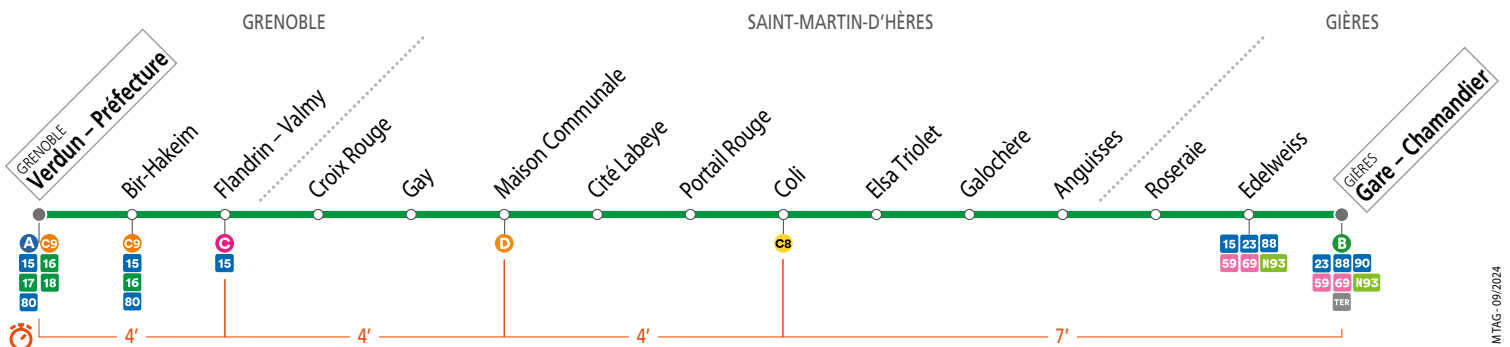

À PARTIR DU 2 SEPTEMBRE  
ON VOUS EMMÈNE ENCORE  
PLUS LOIN AVEC

NOUVELLE LIGNE PROXIMO

La ligne 14 devient la ligne 24

# GRENOBLE Verdun – Préfecture GIÈRES Gare – Chamandier

CALENDRIER À CONSULTER AVANT VOTRE DÉPLACEMENT Horaires et fréquences adaptés en fonction des périodes.

Le 1<sup>er</sup> mai M réso ne fonctionne pas.

- . Tabac Presse - 1 pl. de l'Étoile - Verdun – Préfecture
- . Tabac Presse - 2 rue C. Périer - Verdun – Préfecture
- . Tabac Presse - 4 rue Joseph Chanrion - Bir-Hakeim

- . Tabac Presse - 145 av. Ambroise Croizat - Cité Labeye
- . Tabac Presse - 205 av. Ambroise Croizat - Coli
- . Tabac Presse - 23 Grande Rue - Edelweiss