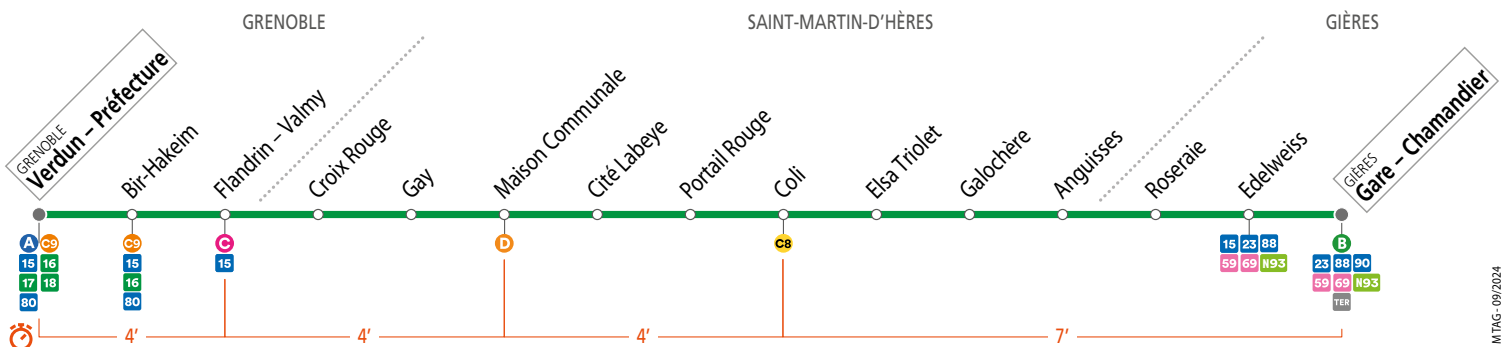

À PARTIR DU 2 SEPTEMBRE  
ON VOUS EMMÈNE ENCORE  
PLUS LOIN AVEC

**NOUVELLE LIGNE PROXIMO**

La ligne **14** devient la ligne **24**

# GRENOBLE Verdun – Préfecture GIÈRES Gare – Chamandier

**CALENDRIER À CONSULTER AVANT VOTRE DÉPLACEMENT** Horaires et fréquences adaptés en fonction des périodes.

Le 1<sup>er</sup> mai M réso ne fonctionne pas.

- . Tabac Presse - 1 pl. de l'Étoile - Verdun – Préfecture
- . Tabac Presse - 2 rue C. Périer - Verdun – Préfecture
- . Tabac Presse - 4 rue Joseph Chanrion - Bir-Hakeim

- . Tabac Presse - 145 av. Ambroise Croizat - Cité Labeye
- . Tabac Presse - 205 av. Ambroise Croizat - Coli
- . Tabac Presse - 23 Grande Rue - Edelweiss