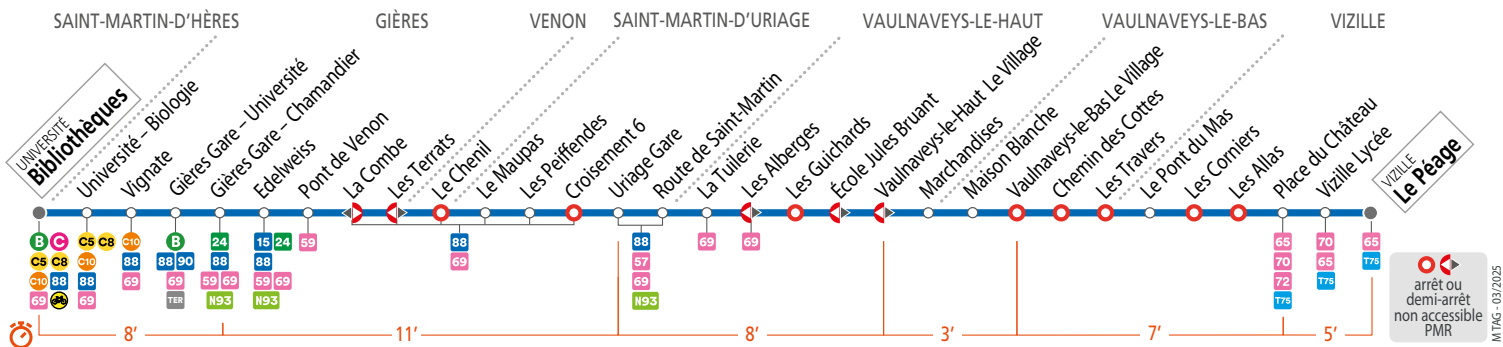

D'IMPORTANTES TRAVAUX DANS LE SECTEUR DE LA COMBE DE GIÈRES NÉCESSITENT DE MODIFIER LES HORAIRES DE VOTRE LIGNE.

Les horaires de votre ligne sont adaptés durant les travaux de la Combe de Gières.
Toutes les informations sur www.reso-m.fr/800

Les horaires peuvent varier en fonction de l'avancement des travaux et des aléas de circulation.
Consultez régulièrement l'infotrafic et L'Appli M pour connaître les horaires en vigueur.

VIZILLE Le Péage

- . Tabac Presse - 23 Grande Rue, 38610 Gières
- Arrêt Edelweiss
- . Tabac Presse - 49 avenue Jean-Jaurès, 38220 Vizille
- Arrêt Place du Château
- . Tabac Le Cortès - 603 avenue d'Uriage, 38410

- Vaulnaveys-le-Haut - Arrêt Vaulnaveys-le-Haut Le Village
- . Tabac du Campus - Arrêt Bibliothèques Universitaires
- . Tabac Presse - 158 avenue des Thermes
- 38410 Saint-Martin-d'Uriage - Arrêt Uriage Gare

- . Château de Vizille - Place du Château
- . Parc d'Uriage - Uriage Gare
- . Gare de Gières - Gières Gare - Universités
- . Campus Universitaire - Bibliothèques Universitaires

SEMAINE – les horaires indiqués peuvent varier en fonction des aléas de la circulation