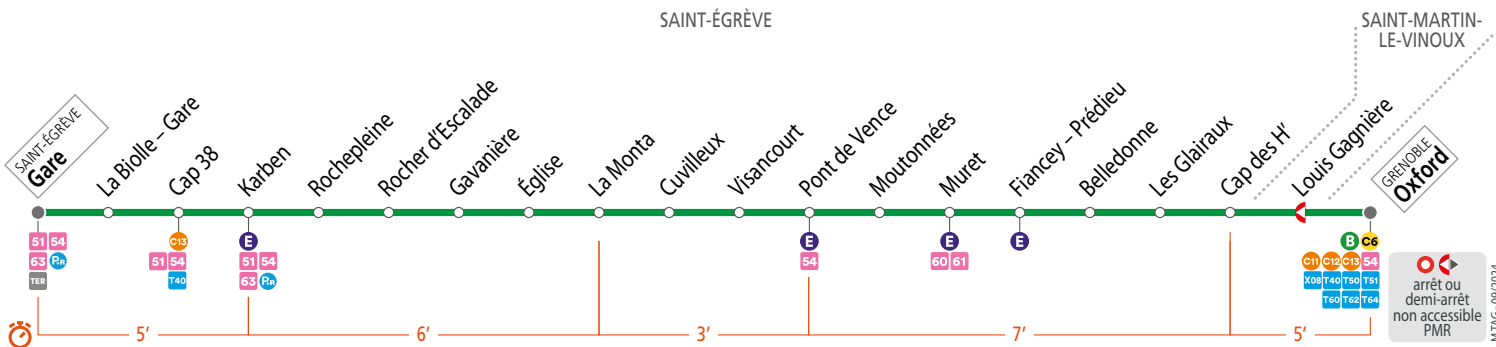

- Relais M réso**
 - . Tabac Presse - 8 centre cial La Pinéa - Saint-Égrève Gare
 - . Tabac Presse - 26 rue Saint-Robert - Église
 - . Tabac Presse - 3 route de Grenoble - Moutonnées
 - . Tabac Presse - 8 pl. St Christophe - Fiancéy - Prédieu

- POUR ALLER A**
 - . Gare - Saint-Égrève Gare
 - . Cap 38 - Cap 38
 - . Cap des H' - Cap des H'
 - . La Vence Scène / Mairie de Saint-Égrève - Pont de Vence
 - . Polygone scientifique - Oxford

SEMAINE – les horaires indiqués peuvent varier en fonction des aléas de la circulation

Saint-Égrève Gare	05 25 06 00 06 20 06 35 06 50 07 05 07 20 07 35 07 50 08 05 08 20 08 35 08 50 09 05 09 20 09 35 09 54 10 24 10 54 11 24 11 54 12 24 12 54 13 24
Karben	05 29 06 04 06 24 06 39 06 55 07 10 07 25 07 40 07 55 08 10 08 25 08 40 08 55 09 10 09 25 09 40 09 59 10 29 10 59 11 29 11 59 12 29 12 59 13 29
La Monta	05 35 06 10 06 30 06 45 07 01 07 16 07 31 07 46 08 01 08 16 08 31 08 46 09 00 09 15 09 30 09 45 10 04 10 35 11 05 11 35 12 05 12 35 13 05 13 35
Pont de Vence	05 38 06 13 06 33 06 48 07 05 07 20 07 35 07 50 08 05 08 20 08 35 08 50 09 03 09 18 09 33 09 48 10 07 10 38 11 08 11 38 12 08 12 38 13 08 13 38
Cap des H'	05 43 06 18 06 39 06 54 07 12 07 27 07 42 07 57 08 12 08 27 08 42 08 57 09 10 09 25 09 40 09 55 10 14 10 45 11 15 11 45 12 15 12 45 13 15 13 45
Oxford	05 47 06 22 06 43 06 58 07 17 07 33 07 48 08 03 08 18 08 33 08 48 09 02 09 15 09 30 09 45 10 00 10 19 10 50 11 20 11 50 12 20 12 50 13 20 13 50