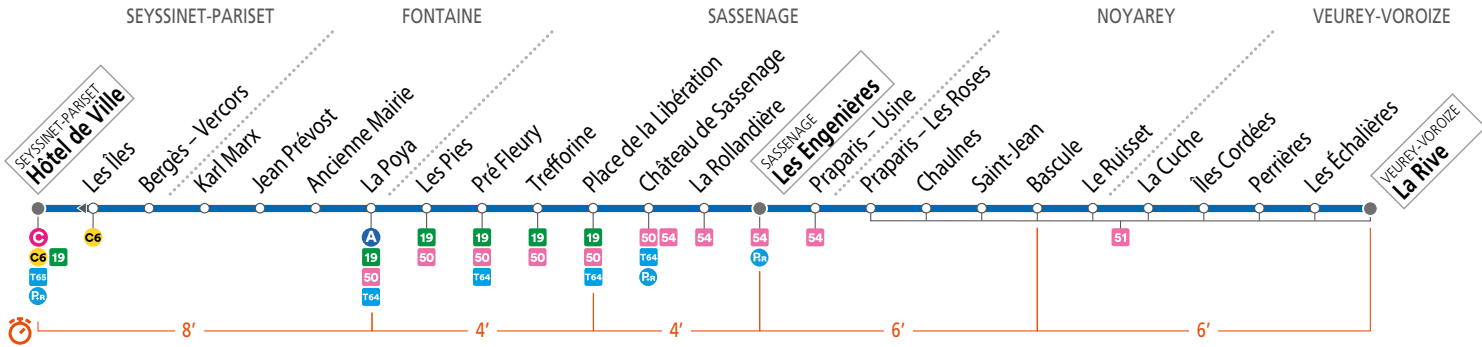

SEYSSINET Hôtel de Ville SASSENAGE Les Engenières • VEUREY-VOROIZE La Rive

CALENDRIER À CONSULTER AVANT VOTRE DÉPLACEMENT Horaires et fréquences adaptés en fonction des périodes.

Le 1er mai M réso ne fonctionne pas.

Septembre 2024	Octobre	Novembre	Décembre	Janvier 2025	Février	Mars	Avril	Mai	Juin	Juillet	Août
L M M J V S D	L M M J V S D	L M M J V S D	L M M J V S D	L M M J V S D	L M M J V S D	L M M J V S D	L M M J V S D	L M M J V S D	L M M J V S D	L M M J V S D	L M M J V S D
2 3 4 5 6 7 8	7 8 9 10 11 12 13	4 5 6 7 8 9 10	2 3 4 5 6 7 8	6 7 8 9 10 11 12	3 4 5 6 7 8 9	3 4 5 6 7 8 9	7 8 9 10 11 12 13	5 6 7 8 9 10 11	2 3 4 5 6 7 8	7 8 9 10 11 12 13	4 5 6 7 8 9 10
9 10 11 12 13 14 15	14 15 16 17 18 19 20	11 12 13 14 15 16 17	9 10 11 12 13 14 15	13 14 15 16 17 18 19	10 11 12 13 14 15 16	10 11 12 13 14 15 16	14 15 16 17 18 19 20	12 13 14 15 16 17 18	9 10 11 12 13 14 15	14 15 16 17 18 19 20	11 12 13 14 15 16 17
16 17 18 19 20 21 22	21 22 23 24 25 26 27	18 19 20 21 22 23 24	16 17 18 19 20 21 22	20 21 22 23 24 25 26	17 18 19 20 21 22 23	17 18 19 20 21 22 23	21 22 23 24 25 26 27	19 20 21 22 23 24 25	16 17 18 19 20 21 22	21 22 23 24 25 26 27	18 19 20 21 22 23 24
23 24 25 26 27 28 29	28 29 30 31	25 26 27 28 29 30	23 24 25 26 27 28 29	27 28 29 30 31	24 25 26 27 28	24 25 26 27 28 29 30	28 29 30	26 27 28 29 30 31	23 24 25 26 27 28 29	28 29 30 31	25 26 27 28 29 30 31
30			30 31			31		30	30