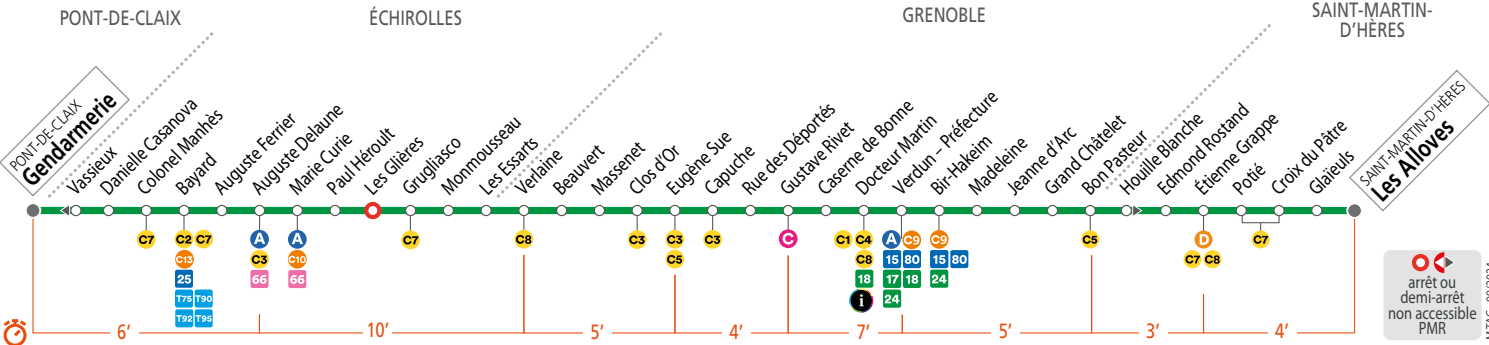

16

SAINT-MARTIN-D'HÈRES Les Alloves PONT-DE-CLAIX Gendarmerie

CALENDRIER À CONSULTER AVANT VOTRE DÉPLACEMENT Horaires et fréquences adaptés en fonction des périodes.

Le 1er mai M réso ne fonctionne pas.

Septembre 2024	Octobre	Novembre	Décembre	Janvier 2025	Février	Mars	Avril	Mai	Juin	Juillet
				L M M J V S D	L M M J V S D	L M M J V S D	L M M J V S D	L M M J V S D	L M M J V S D	L M M J V S D
				1 2 3 4 5	1 2	1 2	1 2 3 4 5 6	1 2 3 4	1	1 2 3 4 5 6
				6 7 8 9 10 11 12	3 4 5 6 7 8 9	3 4 5 6 7 8 9	7 8 9 10 11 12 13	5 6 7 8 9 10 11	2 3 4 5 6 7 8	7 8 9 10 11 12 13
				13 14 15 16 17 18 19	10 11 12 13 14 15 16	10 11 12 13 14 15 16	14 15 16 17 18 19 20	12 13 14 15 16 17 18	9 10 11 12 13 14 15	
				20 21 22 23 24 25 26	17 18 19 20 21 22 23	17 18 19 20 21 22 23	21 22 23 24 25 26 27	19 20 21 22 23 24 25	16 17 18 19 20 21 22	
				27 28 29 30 31	24 25 26 27 28	24 25 26 27 28 29 30 31	28 29 30	26 27 28 29 30 31	23 24 25 26 27 28 29 30	

- **Relais M réso**
- . Tabac Presse - 32 av. D. Casanova - Danielle Casanova
- . Tabac Presse - 1 rue René Lesage - Clos d'Or
- . Tabac Presse - 46 cours Jean Jaurès - Grugliasco
- . Tabac Presse - 45 rue Stalingrad - Rue des Déportés
- . Tabac Presse - 32 bd Gambetta - Caserne de Bonne
- . Tabac Presse - 26 rue Claude Genin - Jeanne d'Arc
- . Tabac Presse - 12 av. Romain Rolland - Croix du Pâtre

- **POUR ALLER A**
- . Piscine, Stade et LEP du Clos d'Or - Clos d'Or
- . Caserne de Bonne - Caserne de Bonne
- . Musée de Grenoble - Notre-Dame - Musée
- . Préfecture de l'Isère - Verdun - Préfecture
- . Casemate - Saint-Laurent