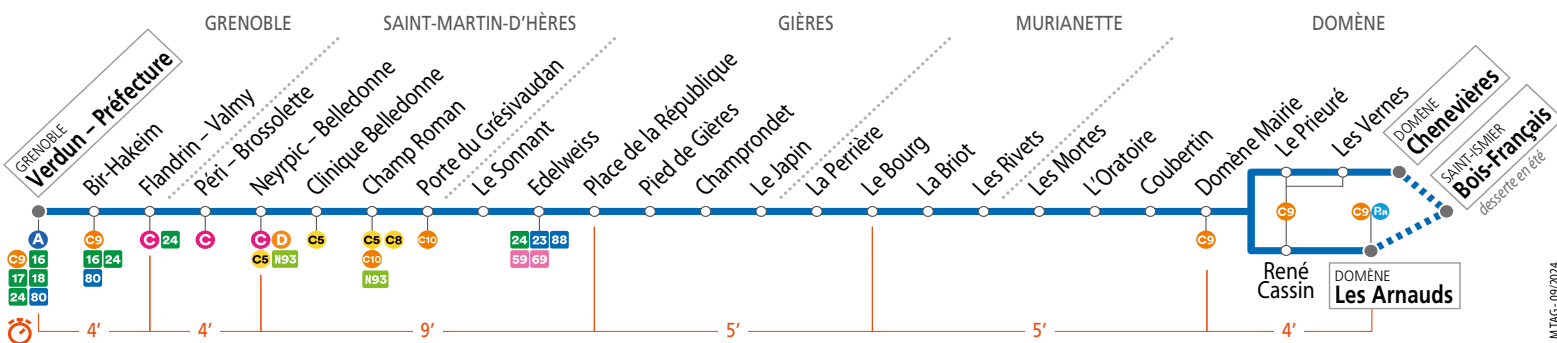

15

GRENOBLE Verdun – Préfecture DOMÈNE Les Arnauds • Chenevières

CALENDRIER À CONSULTER AVANT VOTRE DÉPLACEMENT Horaires et fréquences adaptés en fonction des périodes.

Le 1er mai M réso ne fonctionne pas.

Septembre 2024	Octobre	Novembre	Décembre	Janvier 2025	Février	Mars	Avril	Mai	Juin
L M M J V S D	L M M J V S D	L M M J V S D	L M M J V S D	L M M J V S D	L M M J V S D	L M M J V S D	L M M J V S D	L M M J V S D	L M M J V S D
1	1 2 3 4 5 6	1 2 3	1	1 2 3 4 5	1 2	1 2	1 2 3 4 5 6	1 2 3 4	1
2 3 4 5 6 7 8	7 8 9 10 11 12 13	4 5 6 7 8 9 10	2 3 4 5 6 7 8	6 7 8 9 10 11 12	3 4 5 6 7 8 9	3 4 5 6 7 8 9	7 8 9 10 11 12 13	5 6 7 8 9 10 11	2 3 4 5 6 7 8
9 10 11 12 13 14 15	14 15 16 17 18 19 20	11 12 13 14 15 16 17	9 10 11 12 13 14 15	13 14 15 16 17 18 19	10 11 12 13 14 15 16	10 11 12 13 14 15 16	14 15 16 17 18 19 20	12 13 14 15 16 17 18	9 10 11 12 13
16 17 18 19 20 21 22	21 22 23 24 25 26 27	18 19 20 21 22 23 24	16 17 18 19 20 21 22	20 21 22 23 24 25 26	17 18 19 20 21 22 23	17 18 19 20 21 22 23	21 22 23 24 25 26 27	19 20 21 22 23 24 25	
23 24 25 26 27 28 29	28 29 30 31	25 26 27 28 29 30	23 24 25 26 27 28 29	27 28 29 30 31	24 25 26 27 28	24 25 26 27 28 29 30	28 29 30	26 27 28 29 30 31	
30			30 31			31			

vos horaires passent en mode été

- . Tabac Presse - 1 pl. de l'Étoile - Verdun - Préfecture
- . Tabac Presse - 2 rue C. Périer - Verdun - Préfecture
- . Tabac Presse - 4 rue Joseph Chanrion - Bir-Hakeim
- . Tabac Presse - 15 r P. Brossolette - Péri - Brossolette

- . Tabac Presse - 23 Grande Rue - Place de la République
- . Tabac Presse - 31 rue Jean Jaurès - Domène Mairie
- . Tabac Presse - 1 pl. A. Matussière - Domène Mairie

- . Gare de Gières - Edelweiss
- . Mairie de Gières - Place de la République
- . Clinique Belledonne - Clinique Belledonne
- . Palais des Sports / Stade des Alpes - Flandrin - Valmy
- . Préfecture de l'Isère - Verdun - Préfecture

reso-m.fr
Toute l'information et toutes les solutions de mobilités.

04 38 70 38 70

mobilités-m.fr

RÉSO