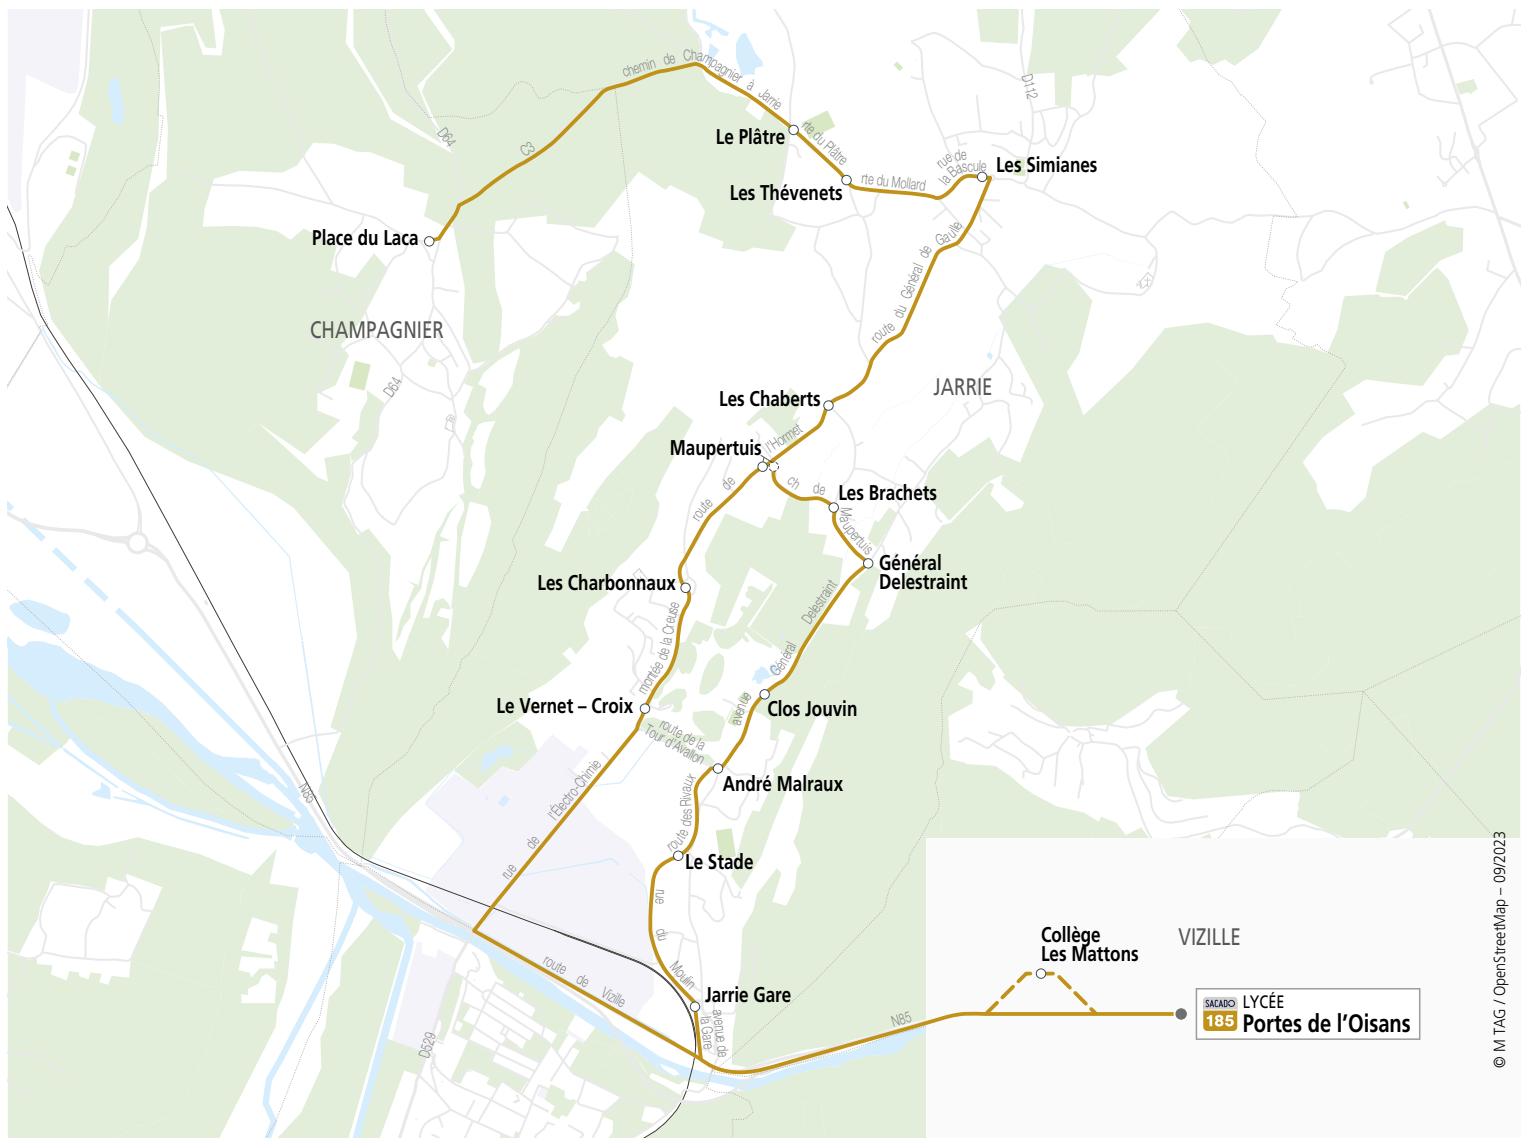

Jours de circulation : L=lundi, M=mardi, Me=mercredi, J=jeudi, V=vendredi, S=samedi, D=dimanche uniquement en période scolaire (sauf en fin d'année selon les épreuves du baccalauréat et DNB)

ALLER	185-01	185-03	185-05
	LMMeJV		
Place du Laca	07:10		08:20
Le Plâtre	07:13		08:23
Les Thévenets	07:15		08:25
Les Simianes		07:15	08:27
Les Chaberts		07:17	08:29
Maupertuis		07:19	08:30
Les Charbonnaux		07:20	
Le Vernet - Croix		07:21	
Les Brachets	07:19		08:31
Général Delestraint	07:21		08:32
Clos Jouvin	07:22		08:33
André Malraux	07:23		08:34
Le Stade	07:24		08:35
Jarrie Gare	07:25		08:42
Lycée Portes de l'Oisans	07:35	07:35	08:48
Collège Les Mattons		07:40	

RETOUR	185-32	185-34	185-02	185-04	185-06
	Me		LMJV		
Lycée Portes de l'Oisans	12:10	12:10	16:30	17:20	17:20
Collège Les Mattons	12:15		16:35		
Jarrie Gare	12:20		16:43	17:30	
Le Stade	12:22		16:45	17:32	
André Malraux	12:23		16:46	17:33	
Clos Jouvin	12:23		16:46	17:33	
Général Delestraint	12:24		16:47	17:34	
Les Brachets	12:25		16:48	17:35	
Le Vernet - Croix		12:20			17:30
Les Charbonnaux		12:22			17:32
Maupertuis		12:23	16:48		17:33
Les Chaberts		12:24	16:49		17:34
Les Simianes		12:30	16:51		17:40
Les Thévenets	12:30		16:53	17:40	
Le Plâtre	12:32		16:55	17:42	
Place du Laca	12:36		16:59	17:46	

© M TAG / OpenStreetMap - 09/2023