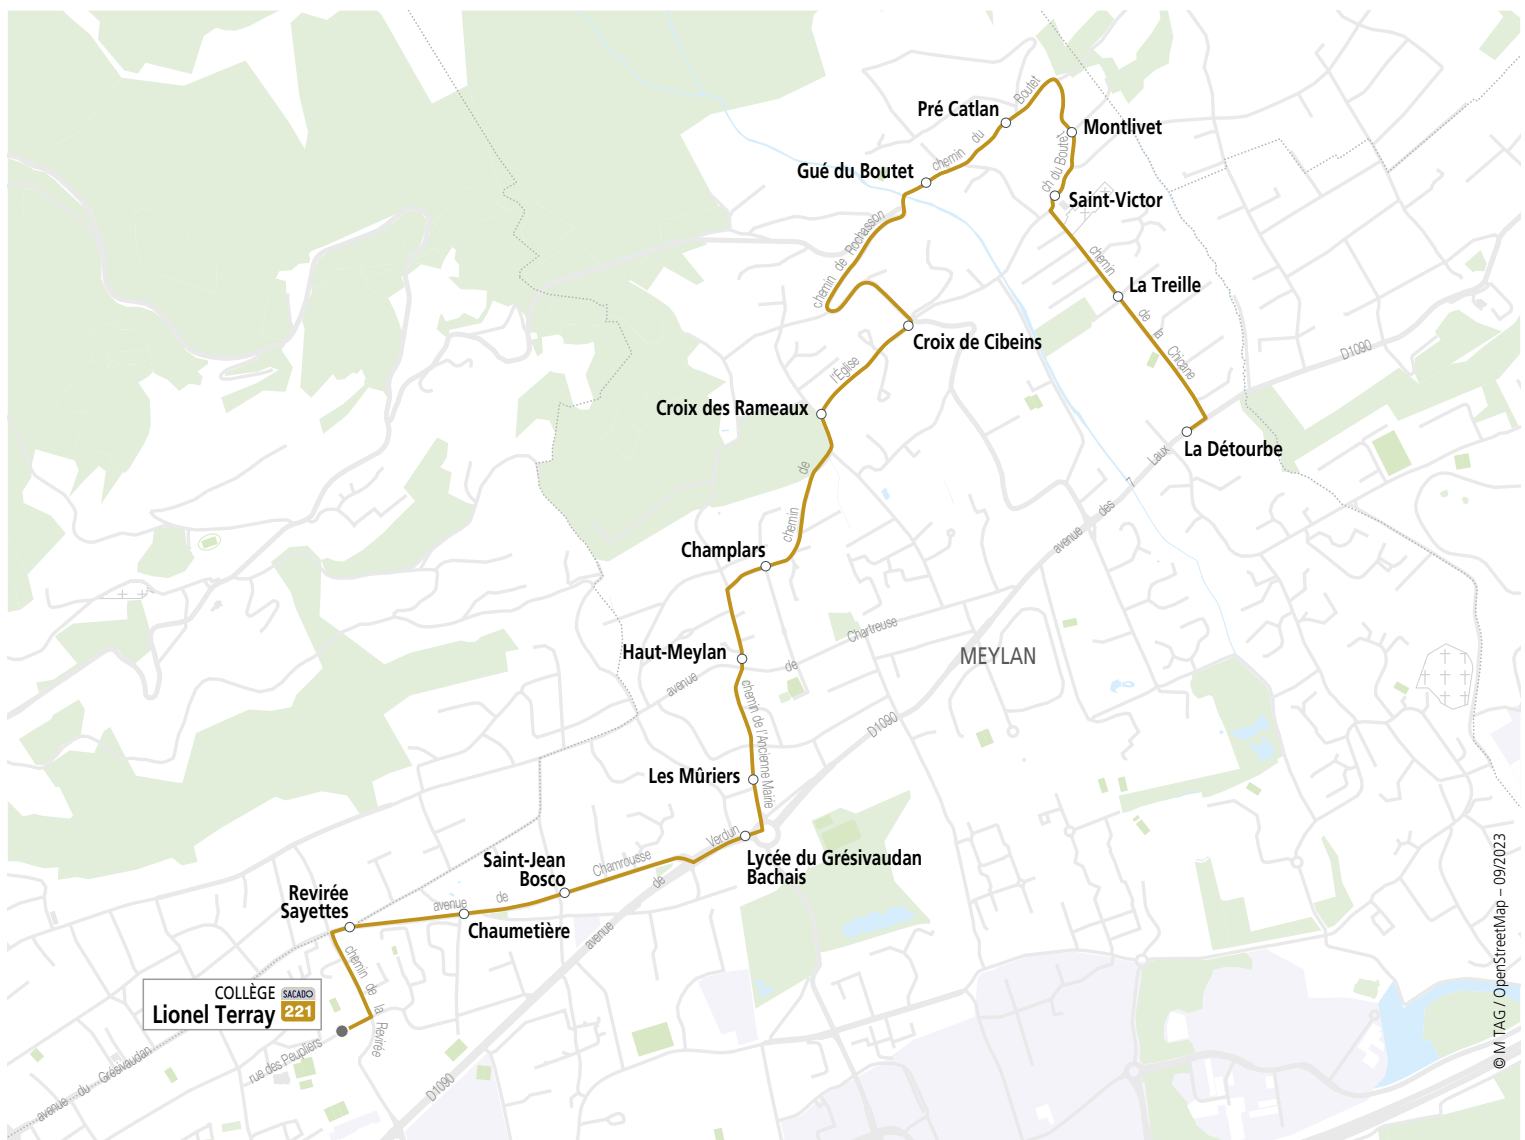

Jours de circulation : L=lundi, M=mardi, Me=mercredi, J=jeudi, V=vendredi, S=samedi, D=dimanche uniquement en période scolaire (sauf en fin d'année selon les épreuves du baccalauréat et DNB)

ALLER	LMMeJV
La Détourbe	
La Treille	
Saint-Victor	
Montlivet	
Pré Catlan	
Gué du Boutet	
Croix de Cibeins	
Croix des Rameaux	
Champlars	
Haut-Meylan	
Les Mûriers	
Lycée du Grésivaudan - Bachais	
Saint-Jean Bosco	
Chaumetière	
Revirée - Sayettes	
Collège Lionel Terray	

Voir
horaires
lignes
42

RETOUR	221-32	221-02
	Me	LMJV
Collège Lionel Terray	12:05	15:36
Revirée - Sayettes	12:06	15:37
Chaumetière	12:08	15:39
Saint-Jean Bosco	12:08	15:39
Lycée du Grésivaudan - Bachais	12:10	15:41
Les Mûriers	12:11	15:42
Haut-Meylan	12:12	15:43
Champlars	12:13	15:44
Croix des Rameaux	12:14	15:45
Croix de Cibeins	12:15	15:46
Gué du Boutet	12:18	15:49
Pré Catlan	12:20	15:51
Montlivet	12:21	15:52
Saint-Victor	12:22	15:53
La Treille	12:24	15:55
La Détourbe	12:25	15:56