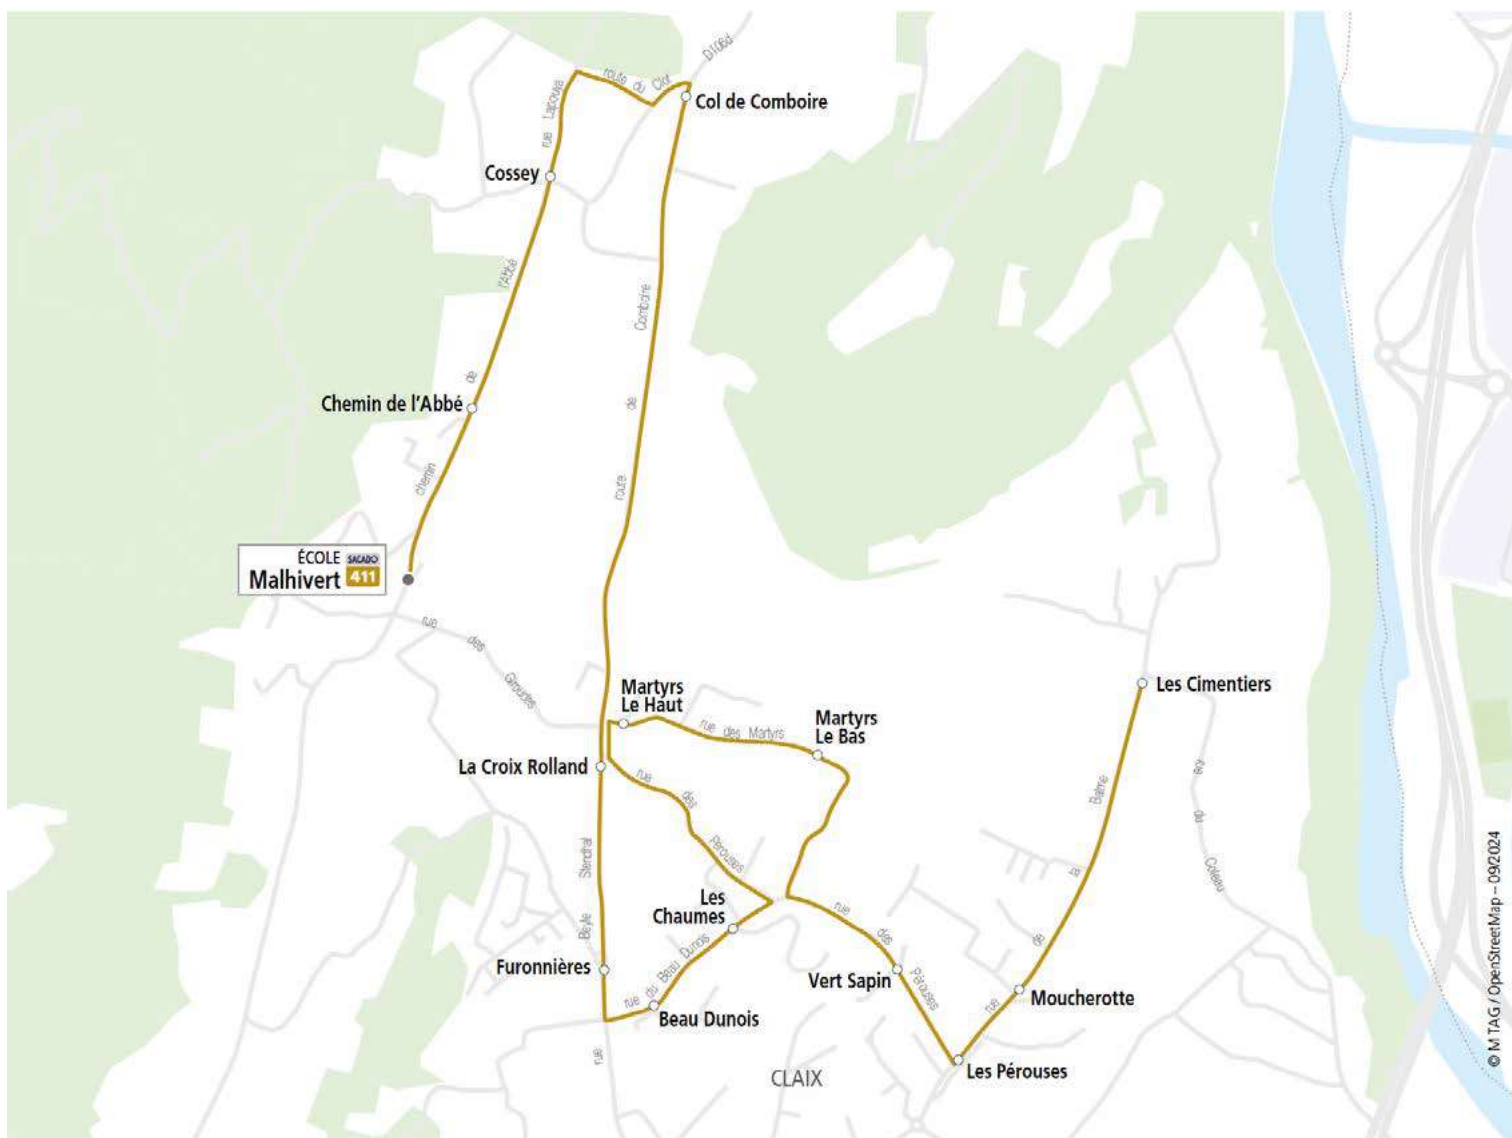

Jours de circulation : L=lundi, M=mardi, Me=mercredi, J=jeudi, V=vendredi, S=samedi, D=dimanche uniquement en période scolaire

ALLER	411-01	LMJV
Les Cimentiers	08:05	
Moucherotte	08:07	
Les Pérouses	08:08	
Vert Sapin	08:09	
Martyrs Le Bas	08:10	
Martyrs Le Haut	08:11	
La Croix Rolland	08:12	
Furonnières	08:13	
Beau Dunois	08:14	
Les Chaumes	08:15	
Col de Comboire	08:18	
Cossey	08:19	
Chemin de l'Abbé	08:20	
École de Malhivert	08:21	

RETOUR	411-02	LMJV
École de Malhivert	16:45	
Chemin de l'Abbé	16:46	
Cossey	16:47	
Col de Comboire	16:48	
La Croix Rolland	16:50	
Furonnières	16:51	
Beau Dunois	16:52	
Les Chaumes	16:53	
Martyrs Le Haut	16:55	
Martyrs Le Bas	16:56	
Vert Sapin	16:57	
Les Pérouses	16:57	
Moucherotte	16:58	
Les Cimentiers	16:59