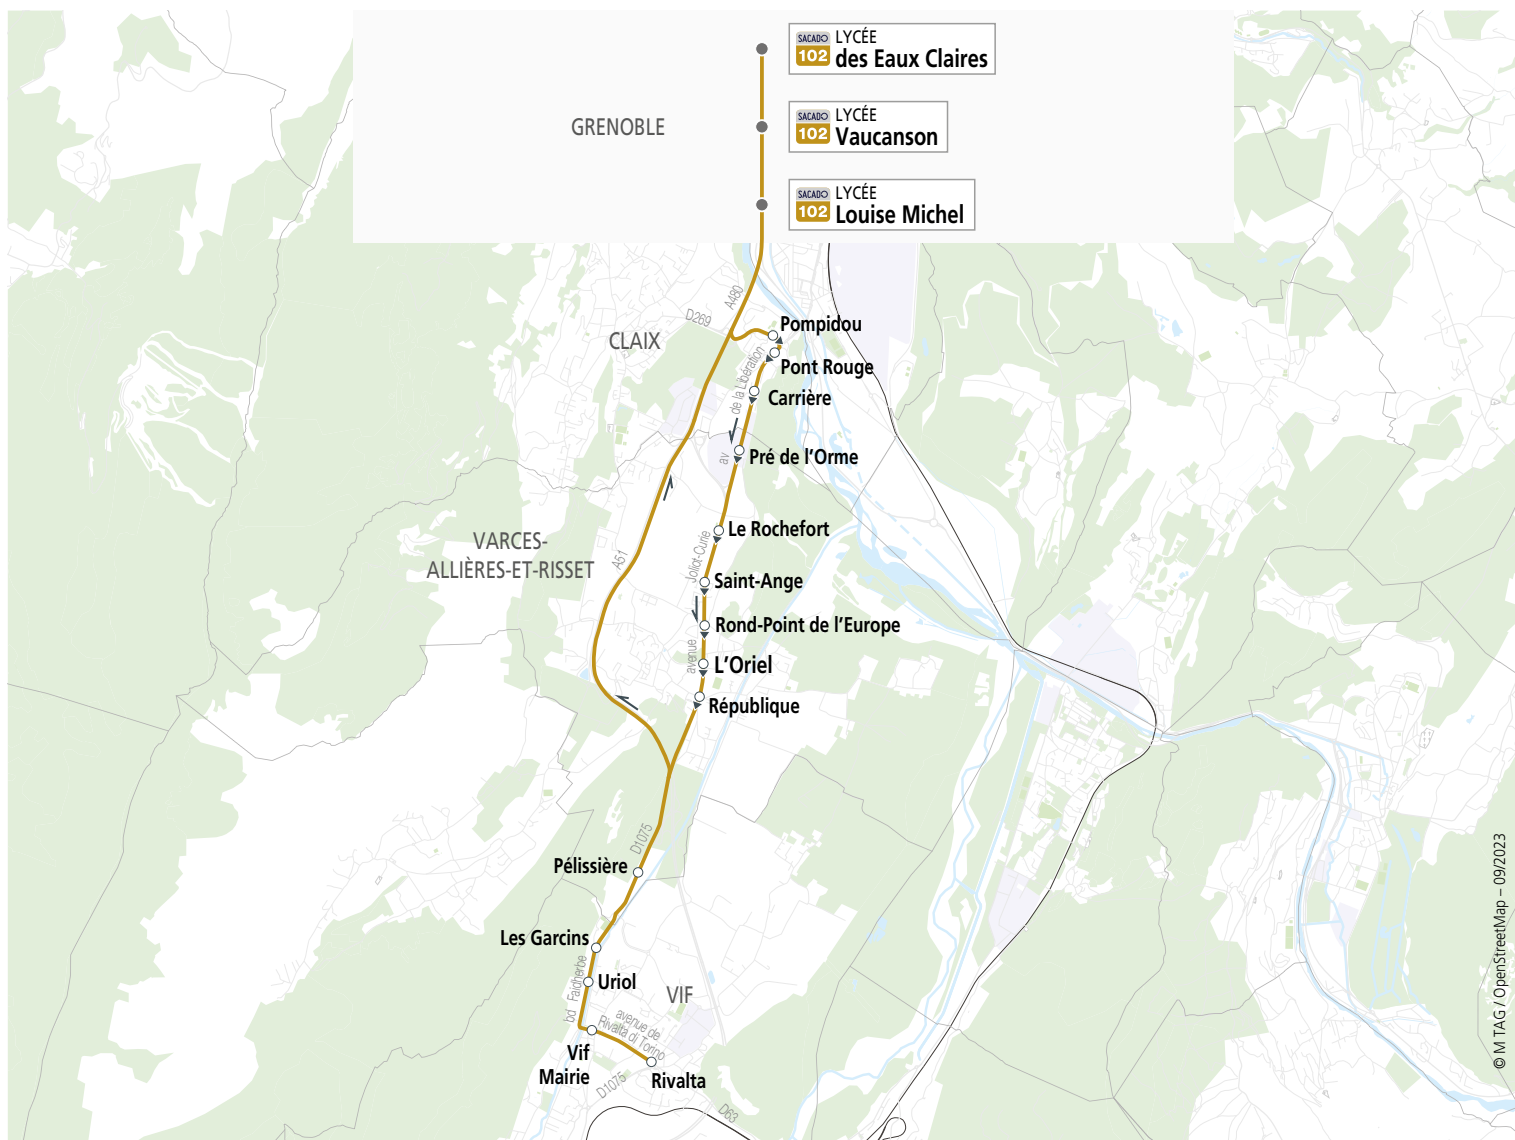

Jours de circulation : L=lundi, M=mardi, Me=mercredi, J=jeudi, V=vendredi, S=samedi, D=dimanche uniquement en période scolaire (sauf en fin d'année selon les épreuves du baccalauréat et DNB)

102-01	102-02
ALLER	RETOUR
LMMaJV	Me LMJV
Rivalta	07:08
Vif Mairie	07:10
Uriol	07:13
Les Garcins	07:15
Lycée Louise Michel (arrêt Cité Paul Mistral)	07:32
Lycée Vaucanson (arrêt Docteur Schweitzer)	07:39
Lycée des Eaux Claires (arrêt Champs-Élysées)	07:45

102-01	102-02
ALLER	RETOUR
LMMaJV	Me LMJV
Rivalta	12:48
Vif Mairie	12:46
Uriol	12:45
Les Garcins	12:43
Pélissière	12:43
République	12:40
L'Oriel	12:39
Rond-Point de l'Europe	12:38
Saint-Ange	12:37
Le Rochefort	12:36
Pré de l'Orme	12:33
Carrière	12:32
Pont Rouge	12:31
Pompidou	12:23
Marielle Franco - Rondeau	12:21
Stade Lesdiguières	12:19
Lycée Louise Michel (arrêt Louise Michel 25 dir Les Saillants)	12:17
Lycée Vaucanson (arrêt Alliés 25 dir Les Saillants)	12:16
Lycée des Eaux Claires (arrêt Vallier - Libération 25 dir Les Saillants)	12:16

Voir horaires lignes 25 et C14

© M TAG / OpenStreetMap - 09/2023