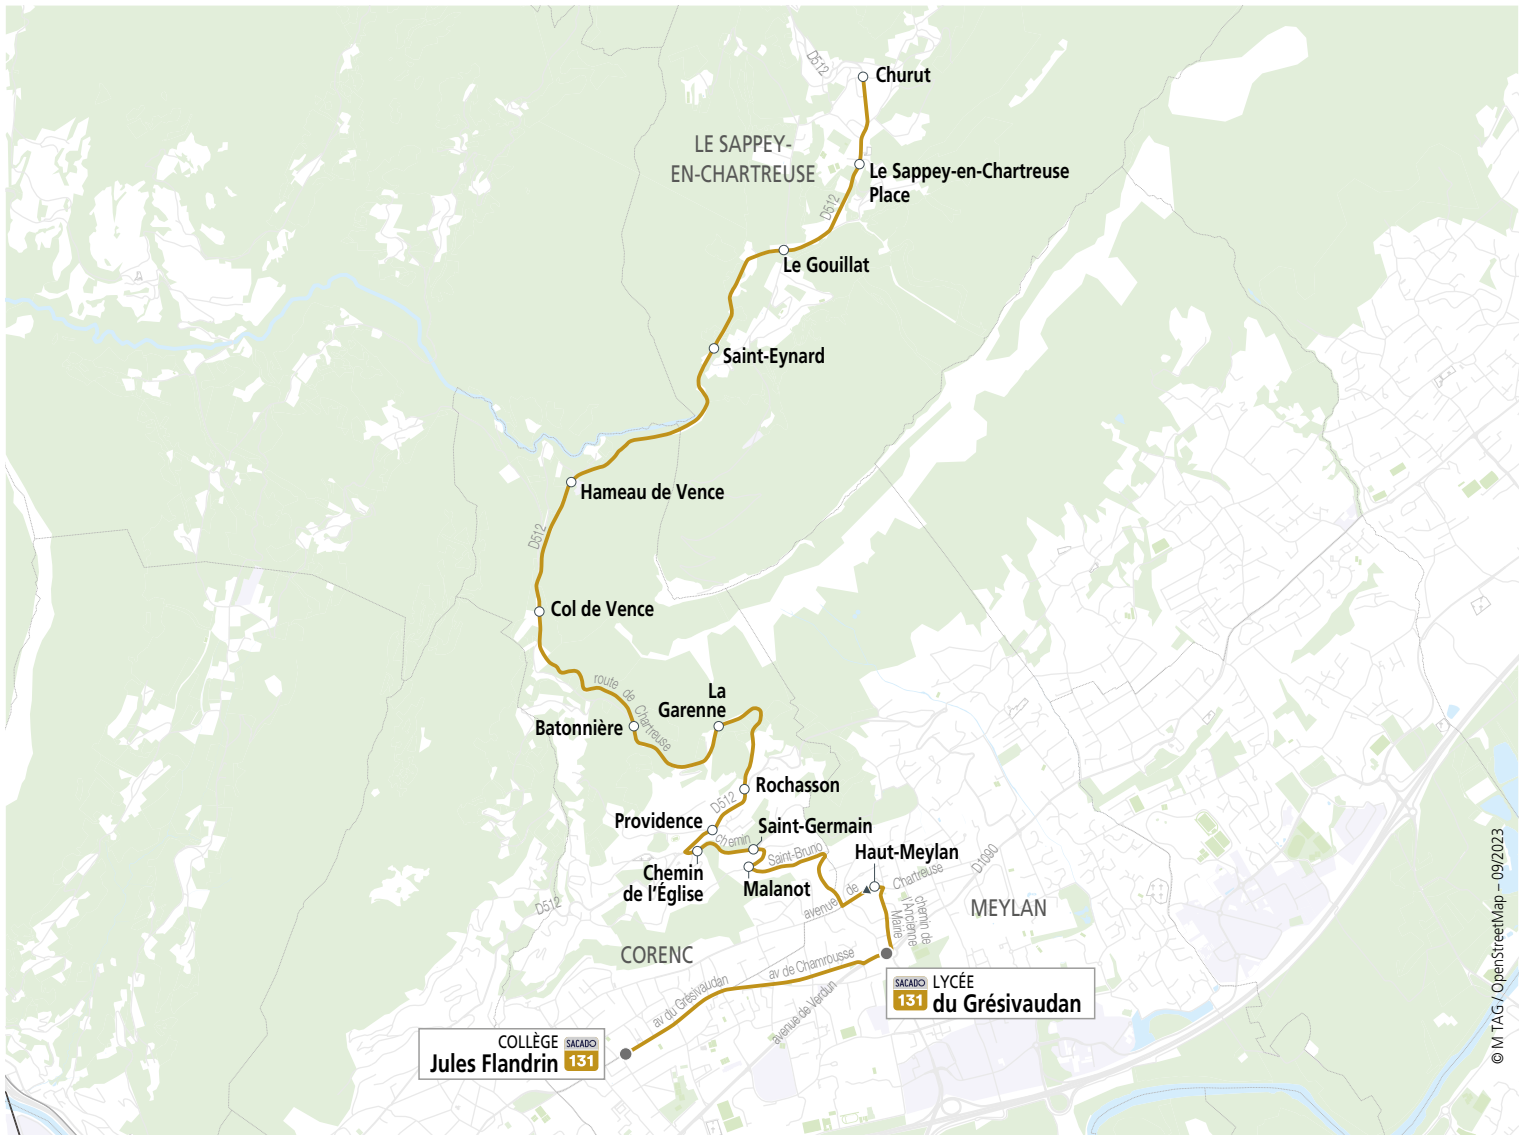

ALLER	131-01	131-05	131-03	RETOUR					
	LMMeJV			Me LMJV					
Churut	07:18		08:20	Collège Jules Flandrin	11:10	12:10	15:35	16:35	
Le Sappey-en-Chartreuse Place	07:20	07:17	08:22	Lycée du Grésivaudan - Bachais* (Croilles)	11:15	12:15	15:40	16:40	17:30*
Le Gouillat	07:22	07:19	08:26	Malanot	11:19	12:19	15:44	16:44	17:34
Saint-Eynard	07:25	07:22	08:27	Saint-Germain	11:20	12:20	15:45	16:45	17:35
Hameau de Vence	07:27	07:24	08:29	Chemin de l'Eglise	11:21	12:21	15:46	16:46	17:36
Col de Vence	07:29	07:26	08:31	Providence	11:22	12:22	15:47	16:47	17:37
Battonnière	07:30	07:27	08:32	Rochasson	11:23	12:23	15:48	16:48	17:38
La Garenne	07:31	07:28	08:33	La Garenne	11:24	12:24	15:49	16:49	17:39
Rochasson	07:32	07:29	08:34	Battonnière	11:25	12:25	15:50	16:50	17:40
Providence	07:33	07:30	08:35	Col de Vence	11:26	12:26	15:51	16:51	17:41
Chemin de l'Eglise	07:34	07:31	08:36	Hameau de Vence	11:28	12:28	15:53	16:53	17:43
Saint-Germain	07:35	07:32	08:37	Saint-Eynard	11:30	12:30	15:55	16:55	17:45
Malanot	07:36	07:33	08:38	Le Gouillat	11:33	12:33	15:58	16:58	17:48
Lycée du Grésivaudan - Bachais	07:40	07:37	08:42	Le Sappey-en-Chartreuse Place	11:35	12:35	16:00	17:00	17:50
Collège Jules Flandrin	07:45	07:42	08:47	Churut	11:37	12:37	16:02	17:02	17:52

* à 17:30 départ depuis le parking du lycée