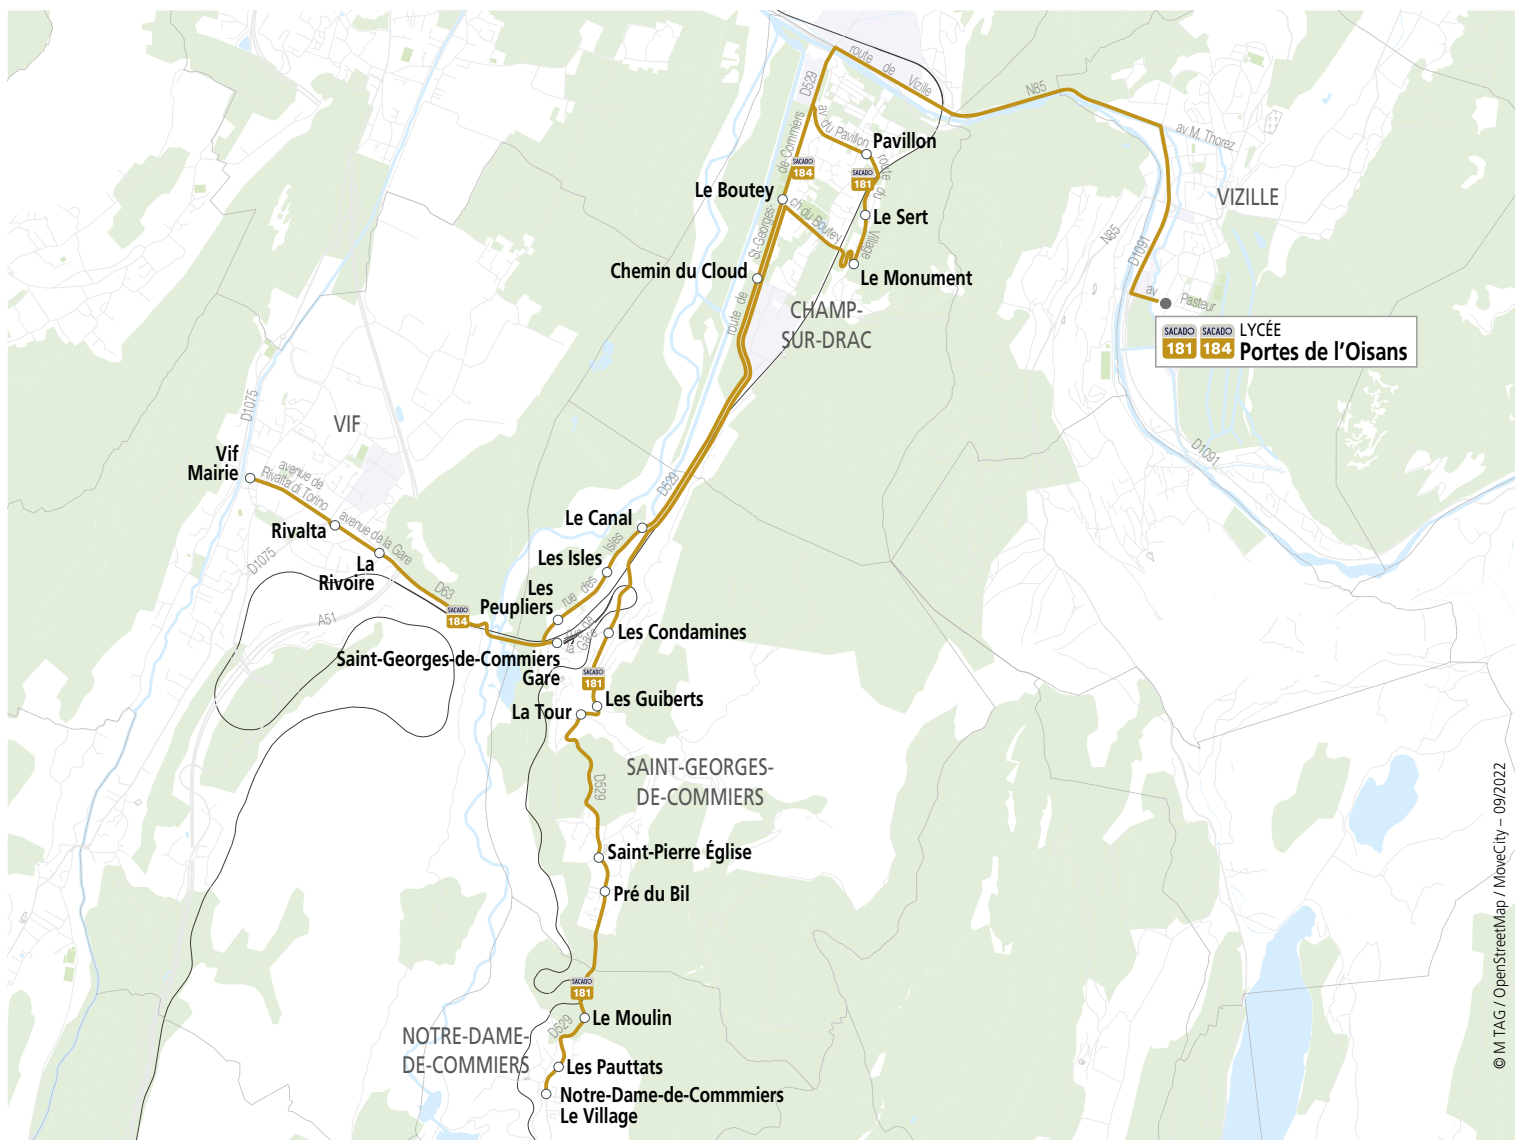

Jours de circulation : L=lundi, M=mardi, Me=mercredi, J=jeudi, V=vendredi, S=samedi, D=dimanche uniquement en période scolaire

ALLER	181-01	184-01	184-03
	LMMeJV		
Notre-Dame-de-Commiers Le Village	07:07		
Les Pauttats	07:09		
Le Moulin	07:11		
Pré du Bil	07:12		
Saint-Pierre Eglise	07:15		
La Tour	07:19		
Les Guiberts	07:20		
Les Condamines	07:21		
Vif Mairie		07:05	
Rivalta (Arrêt Scolaire)		07:08*	08:12
La Rivoire		07:10	08:14
Saint-Georges-de-Commiers Gare		07:14	08:18
Les Peupliers		07:15	08:19
Les Isles		07:16	08:20
Le Canal		07:17	08:21
Chemin du Cloud		07:18	08:22
Le Boutey		07:20	08:24
Monument	07:30		
Le Sert	07:31		
Pavillon (L. 70)	07:33		
Lycée Portes de l'Oisans	07:47	07:45	08:45

RETOUR	181-32	184-32	181-02	184-02	181-06	184-04
	Me		LMJV			
Lycée Portes de l'Oisans	12:10	12:00	16:25	16:25	17:20	17:20
Pavillon (L.70)	12:20			16:35	17:30	
Monument	12:23			16:38	17:32	
Le Sert	12:25			16:40	17:34	
Le Boutey		12:15	16:35			17:35
Chemin du Cloud		12:17	16:36			17:37
Canal		12:18		16:48		17:38
Les Isles		12:19		16:49		17:39
Les Peupliers		12:20		16:50		17:40
Saint-Georges-de-Commiers Gare		12:22		16:52		17:42
La Rivoire		12:25		16:55		17:45
Rivalta		12:27		16:56		17:47
Vif Mairie		12:30				17:50
Les Condamines	12:35		16:40		17:45	
Les Guiberts	12:36		16:41		17:46	
La Tour	12:37		16:42		17:47	
Saint-Pierre Eglise	12:40		16:45		17:50	
Pré du Bil	12:41		16:46		17:51	
Les Pauttats	12:44		16:49		17:54	
Notre-Dame-de-Commiers Le Village	12:47		16:52		17:57	
Le Moulin	12:50		16:55		18:00	

© M TAG / OpenStreetMap / MoveCity - 09/2022