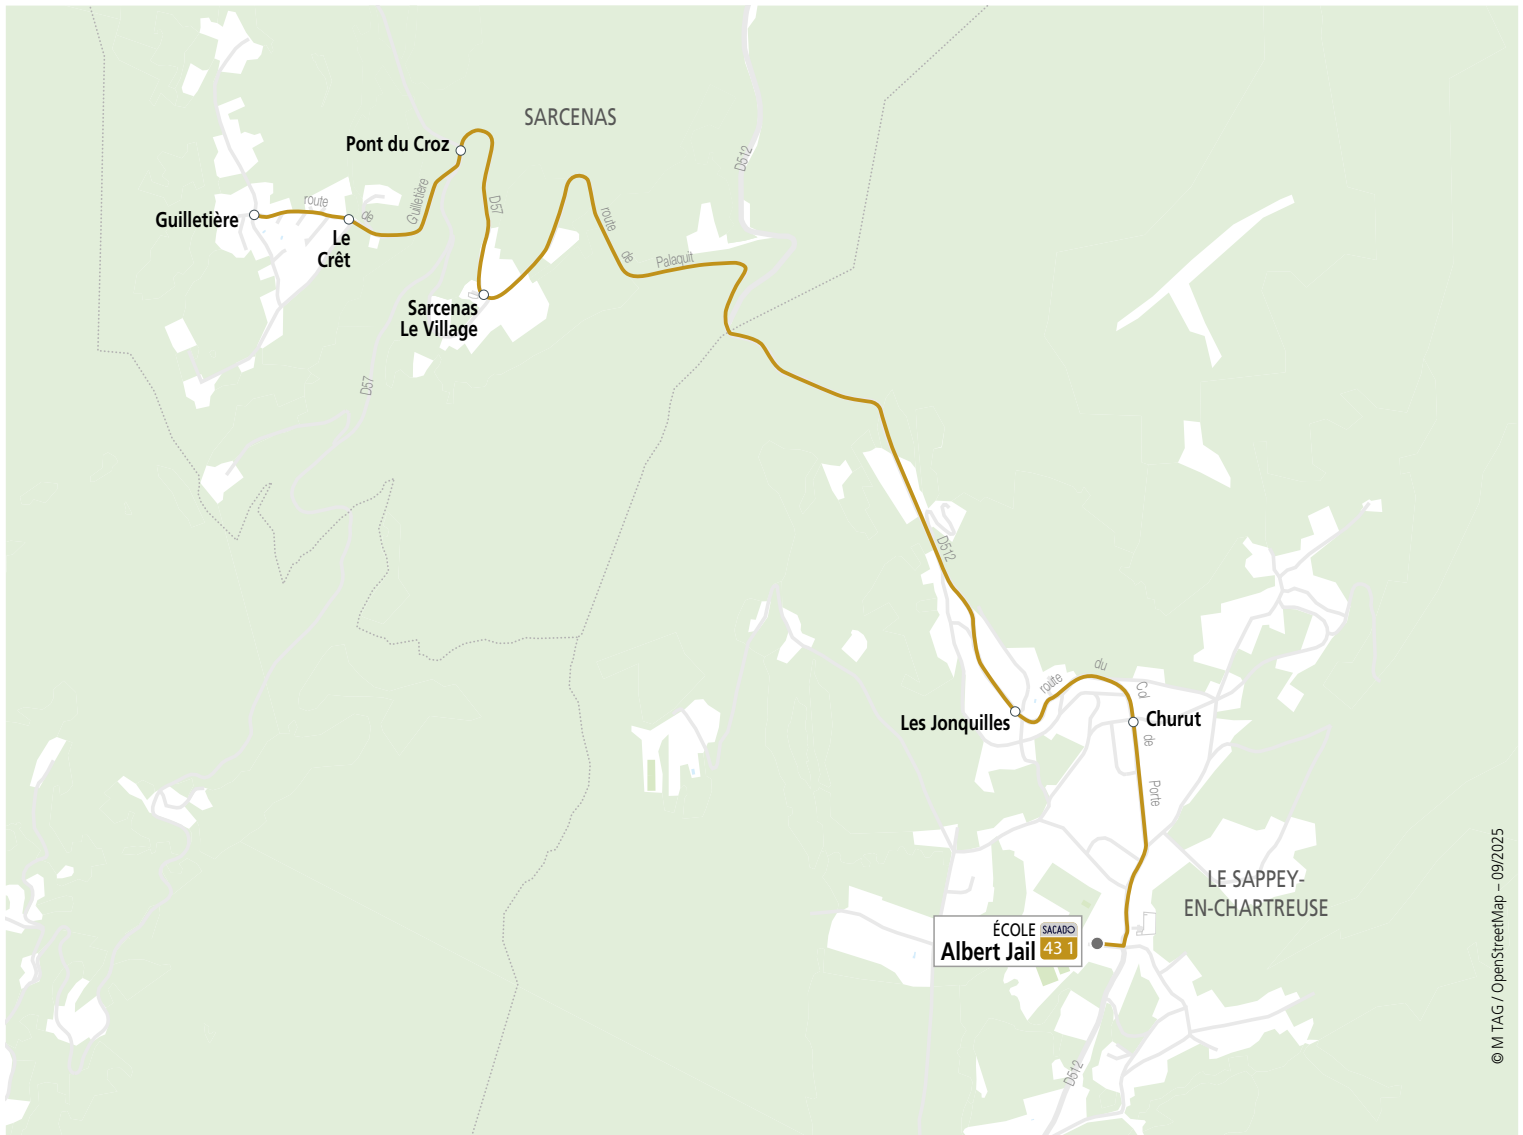

431-01	
ALLER	LMJV
Guilletière	08:05
Le Crêt	08:07
Pont du Croz	08:08
Sarcenas Le Village	08:09
Les Jonquilles	08:14
Churut	08:15
École Albert Jail	08:18

431-02	
RETOUR	LMJV
École Albert Jail	16:40
Churut	16:42
Les Jonquilles	16:43
Sarcenas Le Village	16:48
Pont du Croz	16:49
Le Crêt	16:51
Guilletière	16:53