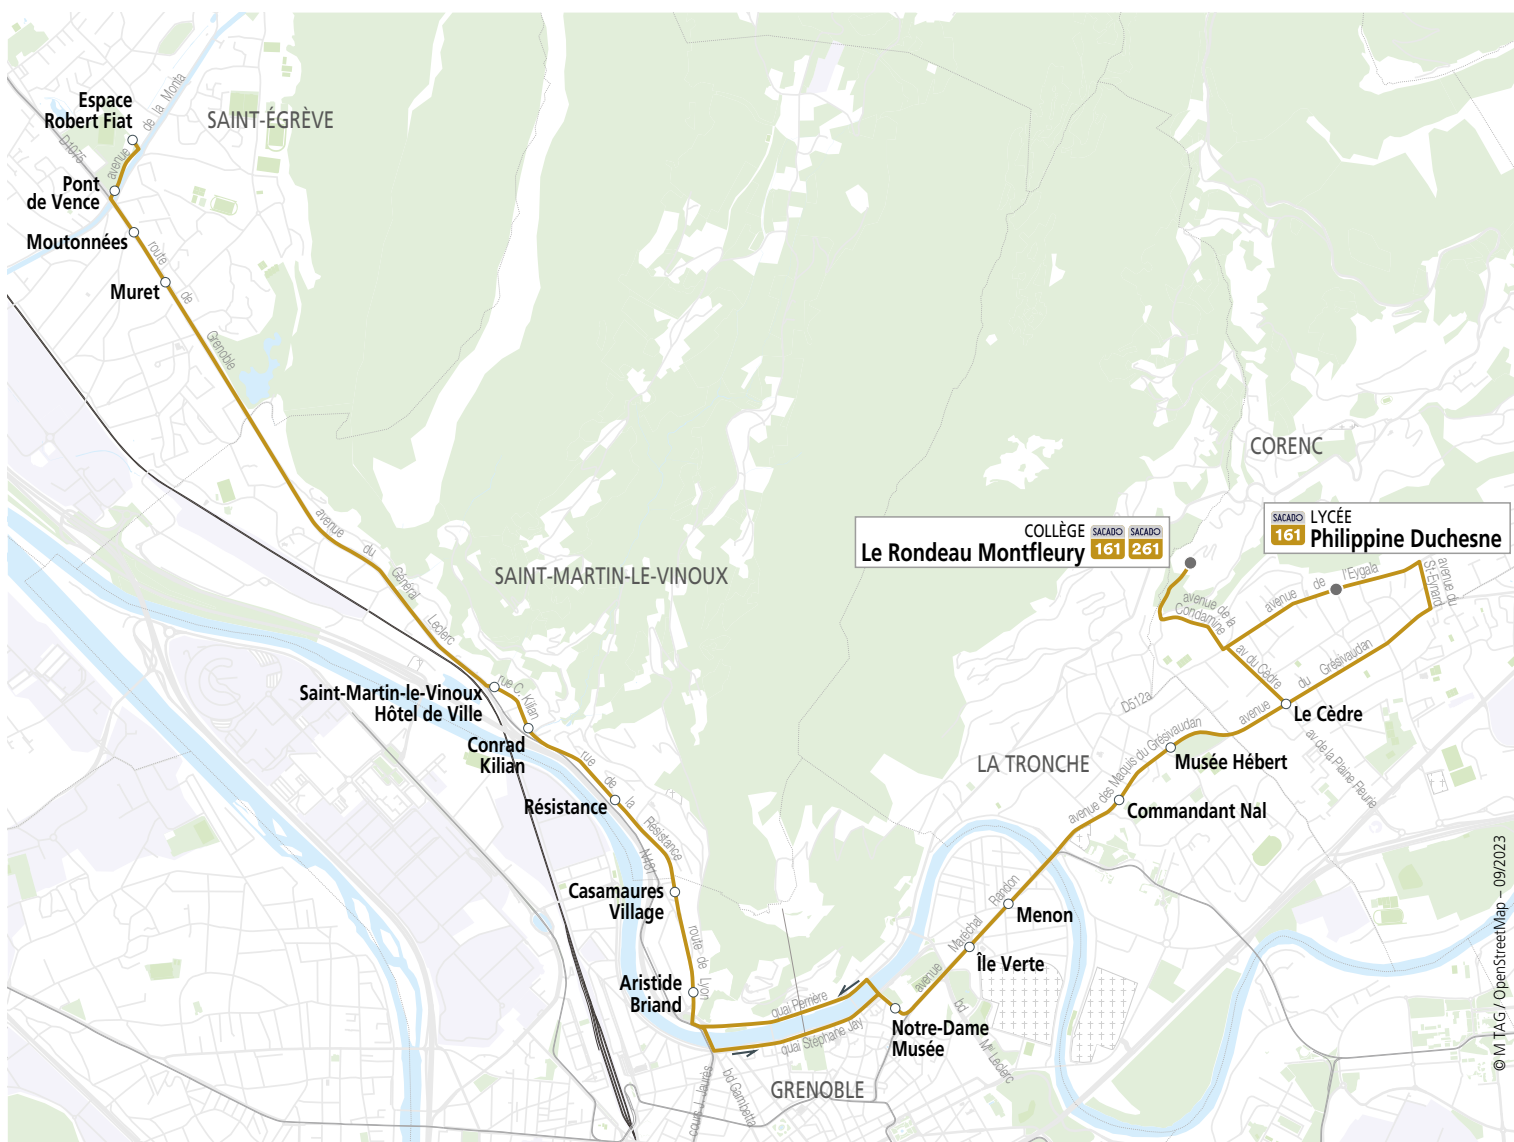

Jours de circulation : uniquement en période scolaire L=lundi, M=mardi, Me=mercredi, J=jeudi, V=vendredi, S=samedi, D=dimanche

ALLER	161-01	261-01
	LMMeJV	
Espace Robert Fiat	07:25	07:30
Pont de Vence	07:26	07:31
Moutonnées	07:27	07:32
Muret	07:29	07:34
Saint-Martin-le-Vinoux Hôtel de Ville	07:37	07:42
Conrad Killian	07:38	07:43
Résistance	07:39	07:44
Casamaures - Village	07:41	07:46
Aristide Briand	07:43	07:48
Notre-Dame - Musée	07:52	07:57
Île Verte	07:56	08:01
Menon	07:58	08:03
Commandant Nal	08:01	08:06
Musée Hébert	08:02	08:07
Le Cèdre	08:04	08:09
Lycée Philippine Duchesne	08:08	|
Collège Le Rondeau Montfleury		08:15

RETOUR	161-32	161-02
	Me	LMJV
Collège Le Rondeau Montfleury	12:40	17:12
Lycée Philippine Duchesne	12:46	17:18
Le Cèdre	12:50	17:22
Musée Hébert	12:52	17:24
Commandant Nal	12:53	17:25
Menon	12:56	17:28
Île Verte	12:58	17:30
Notre-Dame - Musée	13:02	17:34
Aristide Briand	13:11	17:43
Casamaures - Village	13:13	17:45
Résistance	13:15	17:47
Conrad Killian	13:17	17:49
Saint-Martin-le-Vinoux Hôtel de Ville	13:18	17:50
Muret	13:26	17:58
Moutonnées	13:28	18:00
Pont de Vence	13:29	18:01
Espace Robert Fiat	13:30	18:02

Au départ du collège Le Rondeau Montfleury, emplacement n°5 sur le parking.