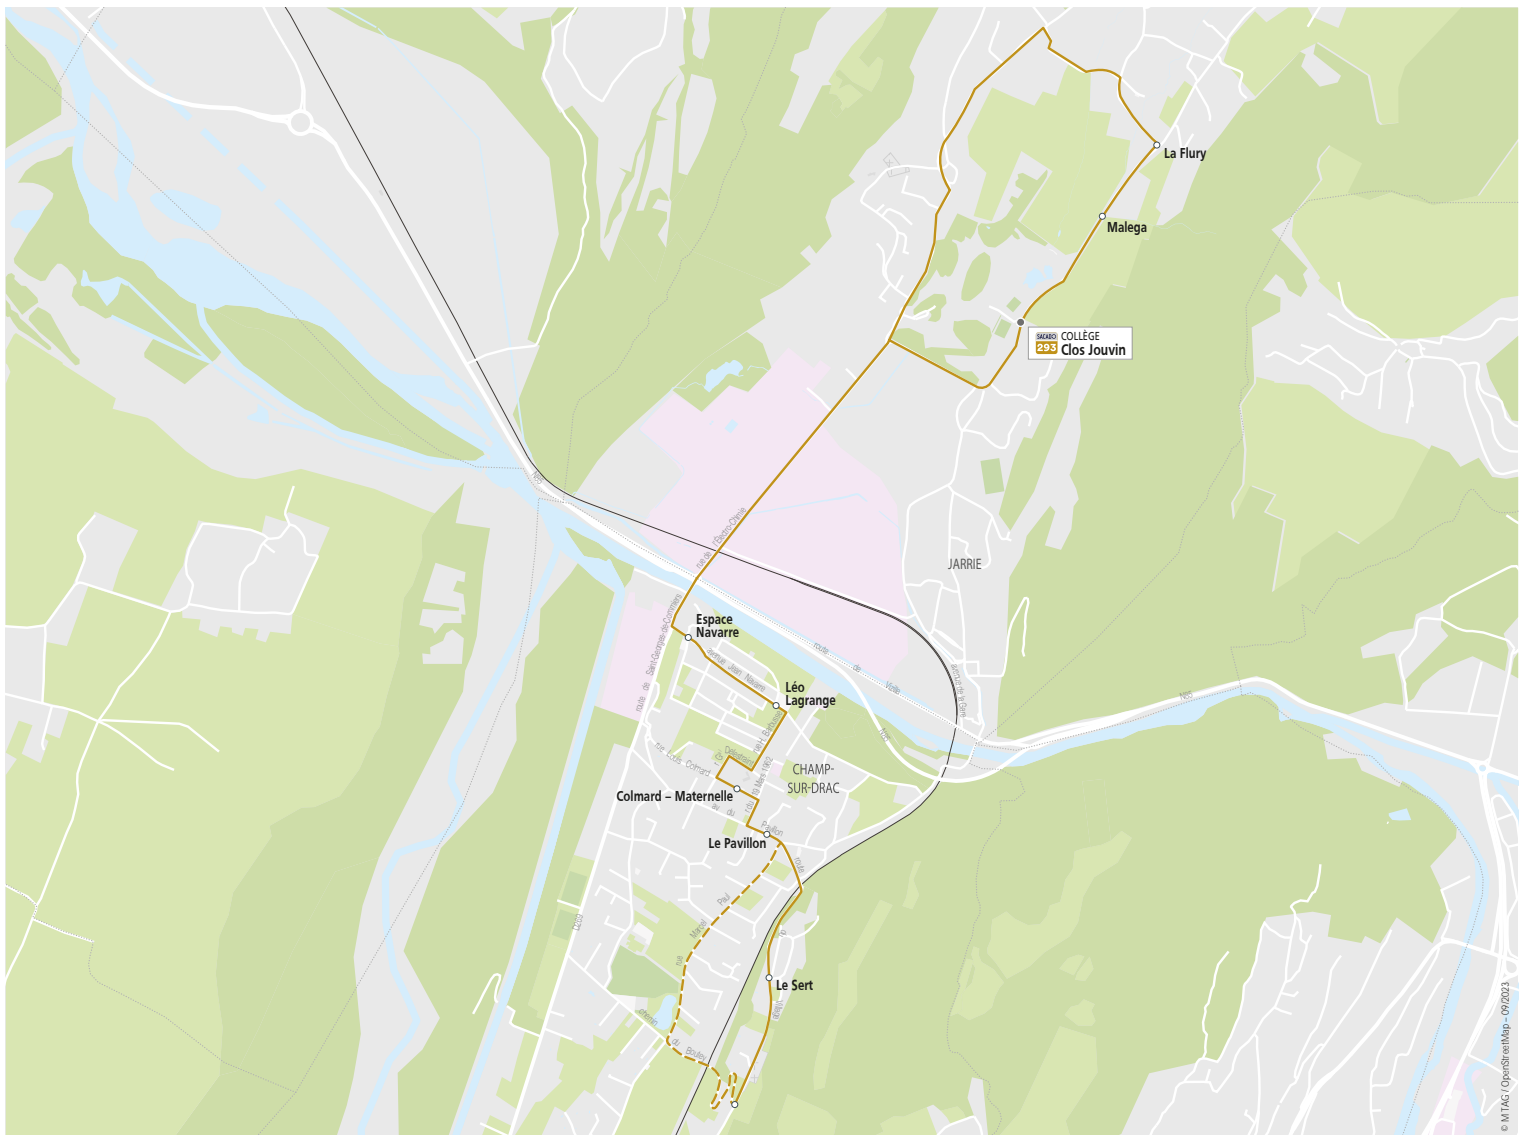

Jours de circulation : L=lundi, M=mardi, Me=mercredi, J=jeudi, V=vendredi, S=samedi, D=dimanche uniquement en période scolaire (sauf en fin d'année selon les épreuves du baccalauréat et DNB)

ALLER	293-01	293-05	293-03
	LMMeJV		
Le Monument	08:05	|	08:55
Le Sert	08:08	|	08:58
Le Pavillon	08:10	|	09:00
Colmard - Maternelle	08:15	|	09:05
Léo Lagrange	|	08:05	09:06
Espace Navarre	|	08:07	09:08
La Flury	|	08:19	|
Maléga	|	08:20	|
Collège Clos Jouvin	08:21	08:23	09:11

RETOUR	292-32	293-32	293-02	293-04
	Me		LMJV	
Collège Clos Jouvin	11:40	12:35	16:10	17:10
Espace Navarre	11:48	12:41	16:16	17:16
Léo Lagrange	11:49	12:42	16:17	17:17
Colmard - Maternelle	11:50	12:43	16:18	17:18
Pavillon (L.70)	11:51	12:44	16:19	17:19
Le Monument	|	12:48	16:23	17:23
Le Sert	|	12:49	16:24	17:24