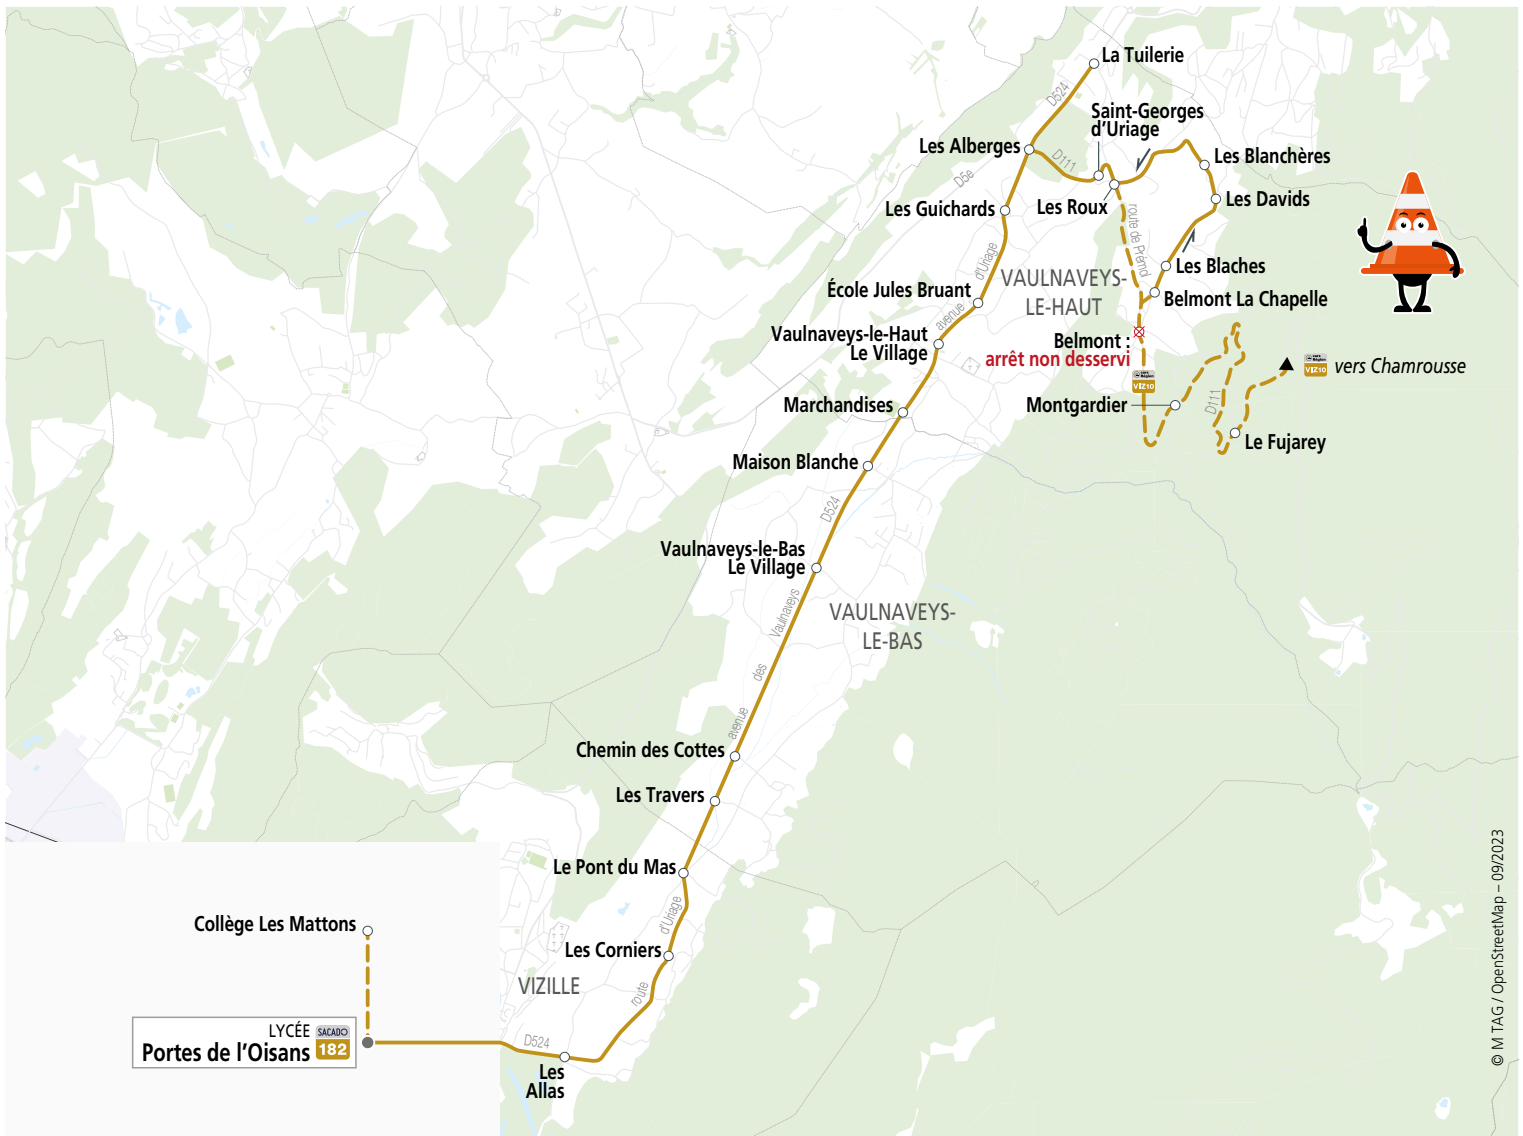

RETOUR	282-32	182-34	182-32	187-32	282-34	282-36	182-02	282-04	187-02	282-06	182-04	182-06
	Me						LMJV					
Lycée Portes de l'Oisans		11:58	12:05	11:58			15:20	16:28		16:28	17:20	
Collège Des Mattons	11:10	12:10		12:10	12:05	12:05	15:30	16:40	16:40	16:40		
Les Allas	11:13		12:13	12:13				15:33	16:43			
Les Corniers	11:14		12:14	12:15				15:34	16:45			
Le Pont du Mas	11:15		12:15	12:17				15:35	16:47			
Les Travers	11:17		12:17		12:12			15:37	16:49			
Chemin des Cottes	11:18		12:18		12:13			15:38			16:48	
Vaulnaveys-le-Bas Le Village	11:20		12:20		12:15			15:40		16:50		
Maison Blanche	11:22		12:22		12:17			15:42		16:52		
Marchandises	11:24	12:19	12:24				15:39				16:49	17:37
Vaulnaveys-le-Haut Le Village	11:25	12:20	12:25				15:40				16:50	17:38
Ecole Jules Bruant	11:26		12:26			12:21		15:46	16:52			17:39
Les Guichards	11:28		12:28			12:23		15:48	16:55			17:41
Les Alberges	11:30		12:30			12:25		15:50	17:02			17:43
La Tuilerie	11:35			12:26	12:30			15:53	17:07			
St Georges d'Uriage				12:27			15:43	17:01				17:51
Les Roux							15:44	17:02				17:52
La Chapelle			12:28				15:45			16:58	17:53	
Les Blaches			12:31				15:48			17:01	17:56	
Les Davids			12:33				16:00			17:03	17:58	
Les Blanchères			12:38				16:05			17:08	18:03	
Belmont				12:29				17:05				
Montgardier				12:31				17:07				
Le Fujarey				12:34				17:10				
Mairie				12:54				17:30				
Office du Tourisme				12:59				17:35				

Arrêt en provenance de Chamrousse, correspondance avec la ligne 23 en direction de Gières.

© M TAG / OpenStreetMap - 09/2023