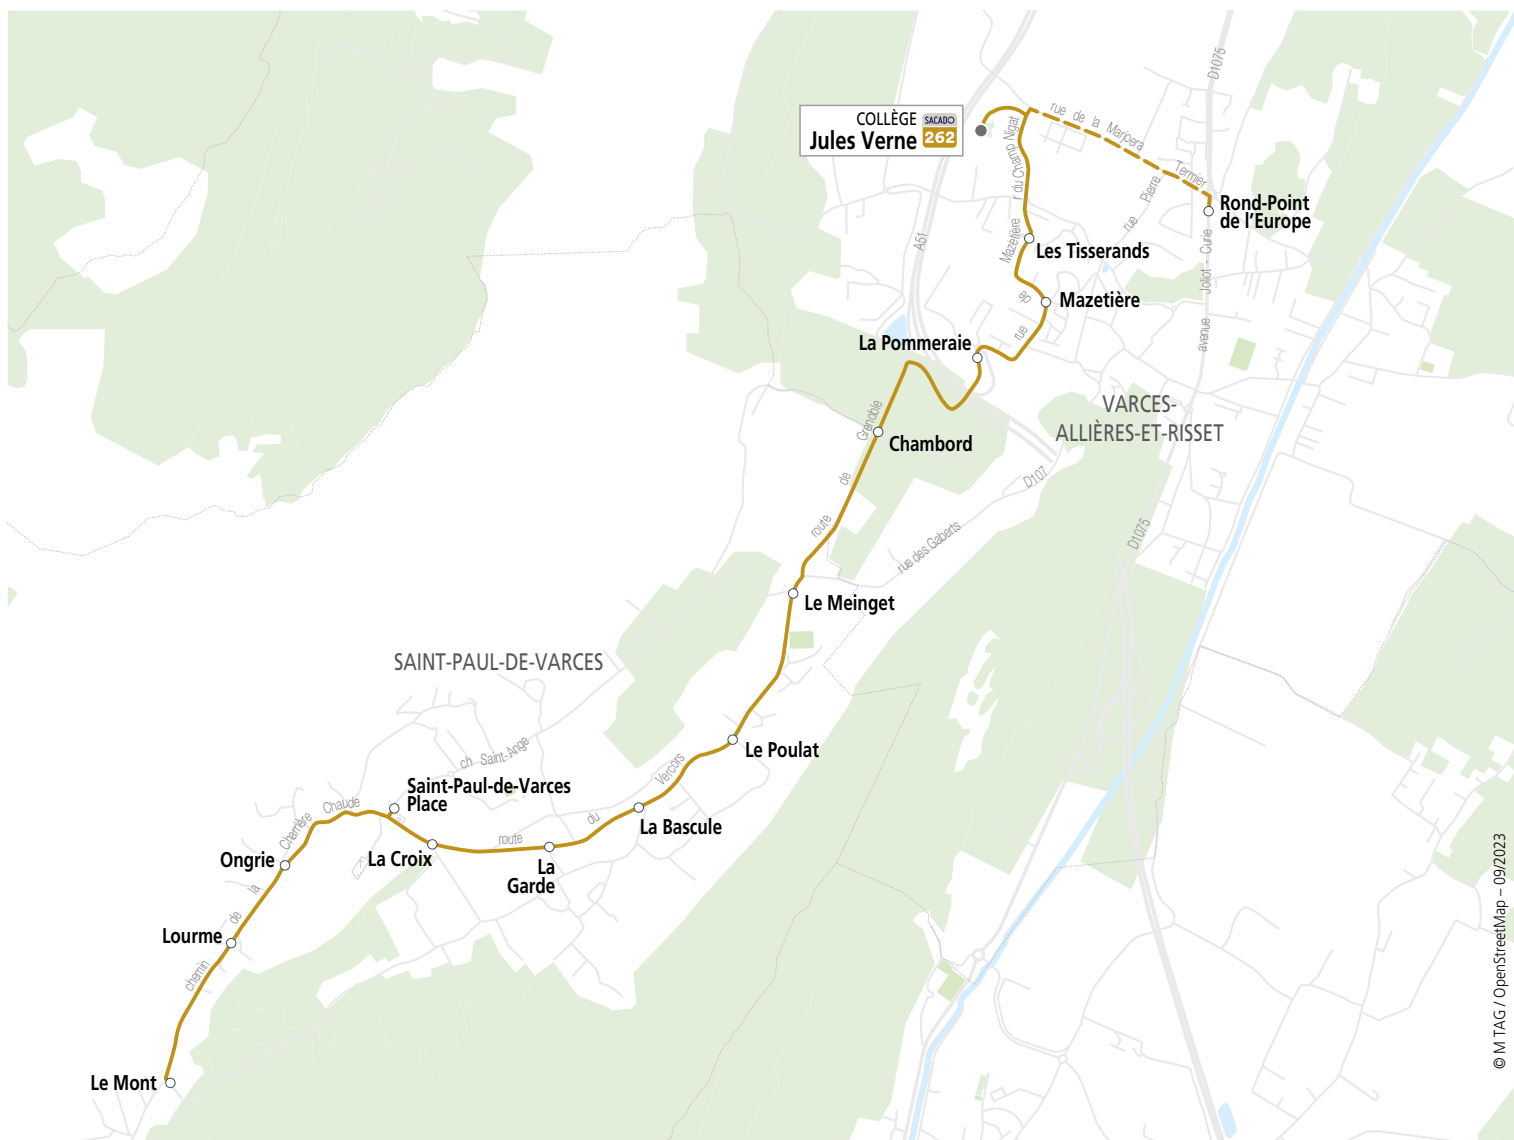

Jours de circulation : L=lundi, M=mardi, Me=mercredi, J=jeudi, V=vendredi, S=samedi, D=dimanche uniquement en période scolaire (sauf en fin d'année selon les épreuves du baccalauréat et DNB)

ALLER	262-01		262-03		262-05	
	LMM	eJV				
Le Mont	07:25	08:25	|			
Lourme	07:27	08:27	|			
Ongrie	07:28	08:27	|			
Saint-Paul-de-Varces Place	|	08:28	|			
La Croix	|	08:29		07:20		
La Garde	|	08:31		07:21		
La Bascule	|	08:32		07:22		
Le Poulat	|	08:33		07:23		
Le Meinget	|	08:34		07:24		
Chambord	07:36	08:35		07:25		
La Pommeraie	07:40	08:39		07:30		
Mazetière	07:41	08:40		07:31		
Les Tisserands	07:42	08:42		07:33		
Collège Jules Verne	07:45	08:45		07:37		
Rond-Point de l'Europe*	07:50	08:50		07:40		

RETOUR	262-32		262-02		262-04	
	Me	LMJV				
Collège Jules Verne	12:05	15:45	16:55			
Les Tisserands	12:08	15:48	16:58			
Mazetière	12:10	15:50	17:00			
La Pommeraie	12:11	15:51	17:01			
Chambord	12:15	15:55	17:05			
Le Meinget	12:17	15:57	17:07			
Le Poulat	12:18	15:58	17:08			
La Bascule	12:19	15:59	17:09			
La Garde	12:20	16:00	17:10			
La Croix	12:21	16:01	17:11			
Saint-Paul-de-Varces Place	12:22	16:02	17:12			
Ongrie	12:23	16:03	17:13			
Lourme	12:23	16:03	17:13			
Le Mont	12:25	16:05	17:15			

*correspondance avec les lignes C14 25 vers Grenoble

* Au rond-point de l'Europe, correspondances avec les lignes C14 25

© M TAG / OpenStreetMap - 09/2023