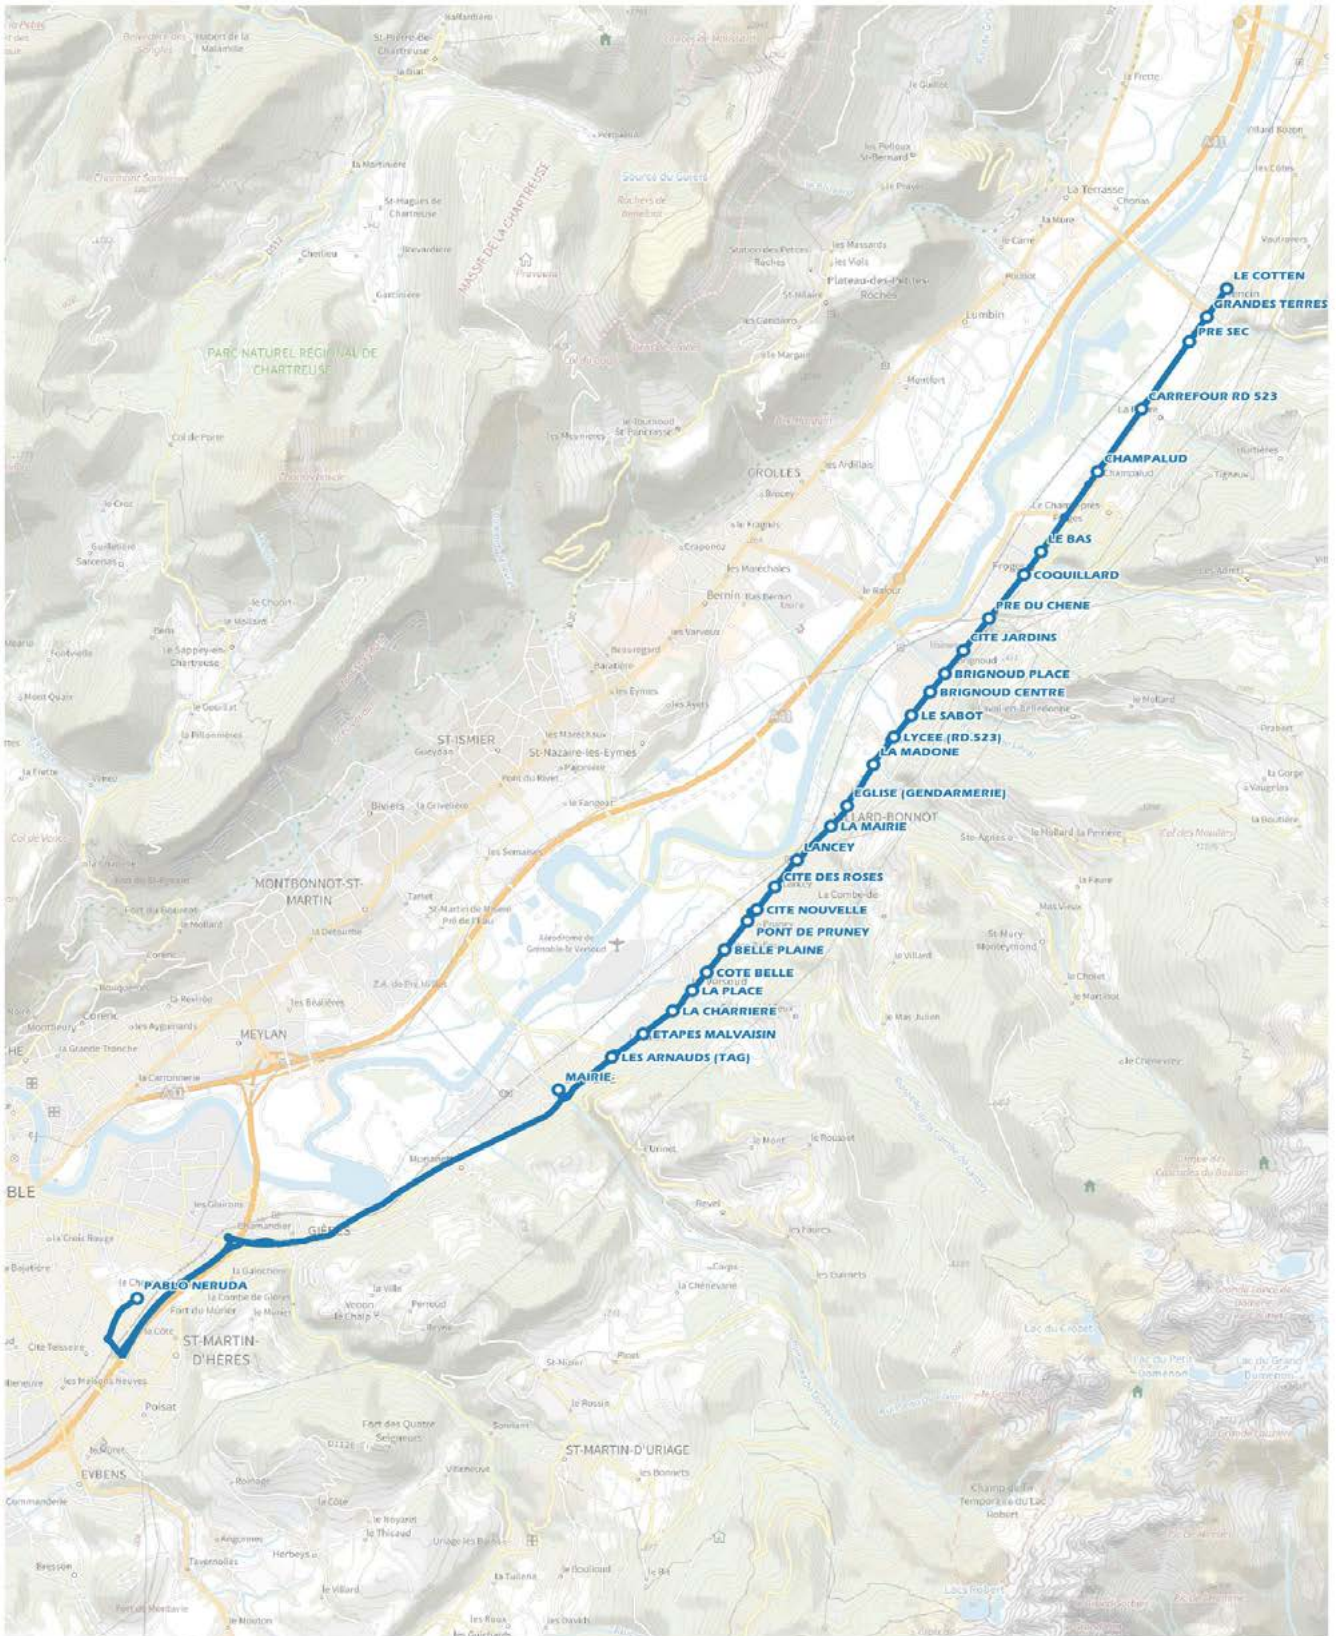

Jours de circulation : L=lundi, M=mardi, Me=mercredi, J=jeudi, V=vendredi, S=samedi, D=dimanche uniquement en période scolaire (sauf en fin d'année selon les épreuves du baccalauréat et DNB)

Edition : Région Auvergne Rhône Alpes - DMTIS/Antenne de l'Isère /
Unité Supervision du Réseau - 21 mai 2024
Source : Plan IGN V2 © - © IGN 2016
Copie et reproduction interdites