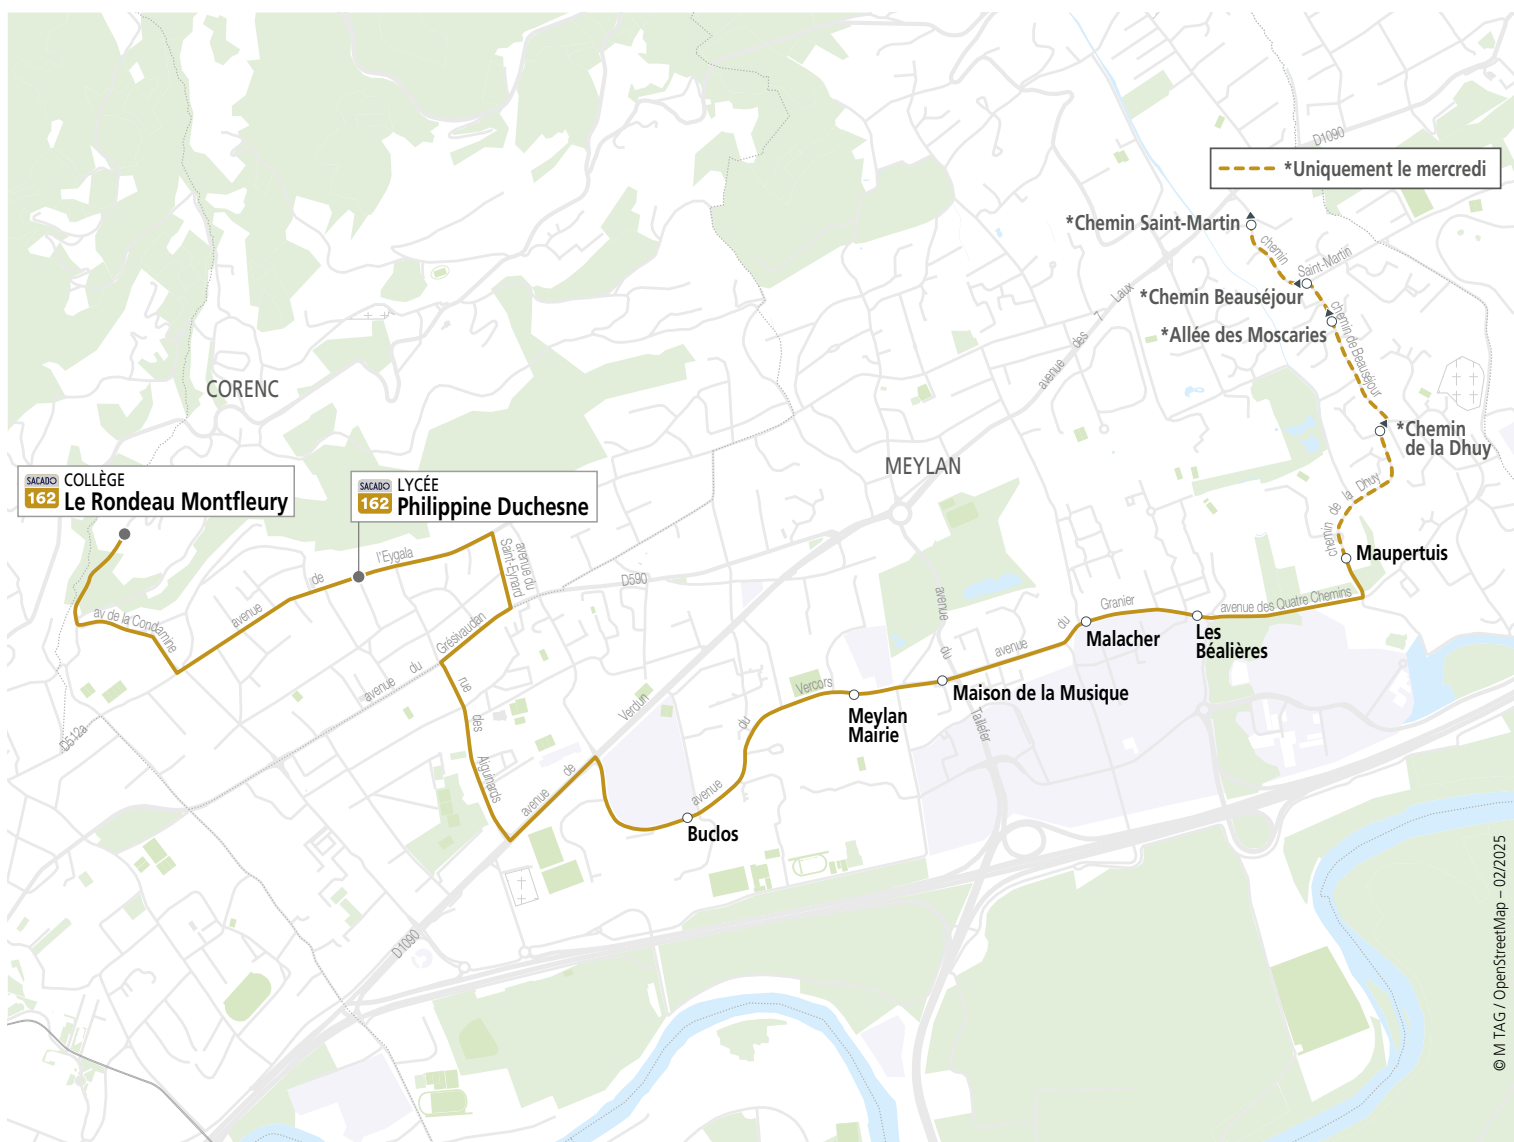

Jours de circulation : L=lundi, M=mardi, Me=mercredi, J=jeudi, V=vendredi, S=samedi, D=dimanche uniquement en période scolaire (sauf en fin d'année selon les épreuves du baccalauréat et DNB)

162-01		162-32		162-02	
ALLER	LMMaJV	RETOUR	Me	LMJV	
Maupertuis (arrêt Sacado)	07:54	Collège Le Rondeau Montfleury	12:40	17:12	
Les Béalières	07:56	Lycée Philippine Duchesne	12:46	17:18	
Malacher	07:58	Buclos	12:52	17:24	
Maison de la Musique	07:59	Meylan Mairie	12:55	17:27	
Meylan Mairie	08:01	Maison de la Musique	12:57	17:29	
Buclos	08:04	Malacher	12:58	17:30	
Lycée Philippine Duchesne	08:09	Les Béalières	13:00	17:32	
Collège Le Rondeau Montfleury	08:16	Maupertuis (arrêt Sacado)	13:02	17:34	
		Chemin de la Dhuy	13:03		
		Allée des Moscaries	13:04		
		Chemin Beauséjour	13:05		
		Chemin Saint-Martin	13:06		

Au départ du collège Le Rondeau Montfleury, emplacement n°6 sur le parking.

© M TAG / OpenStreetMap - 02/2025