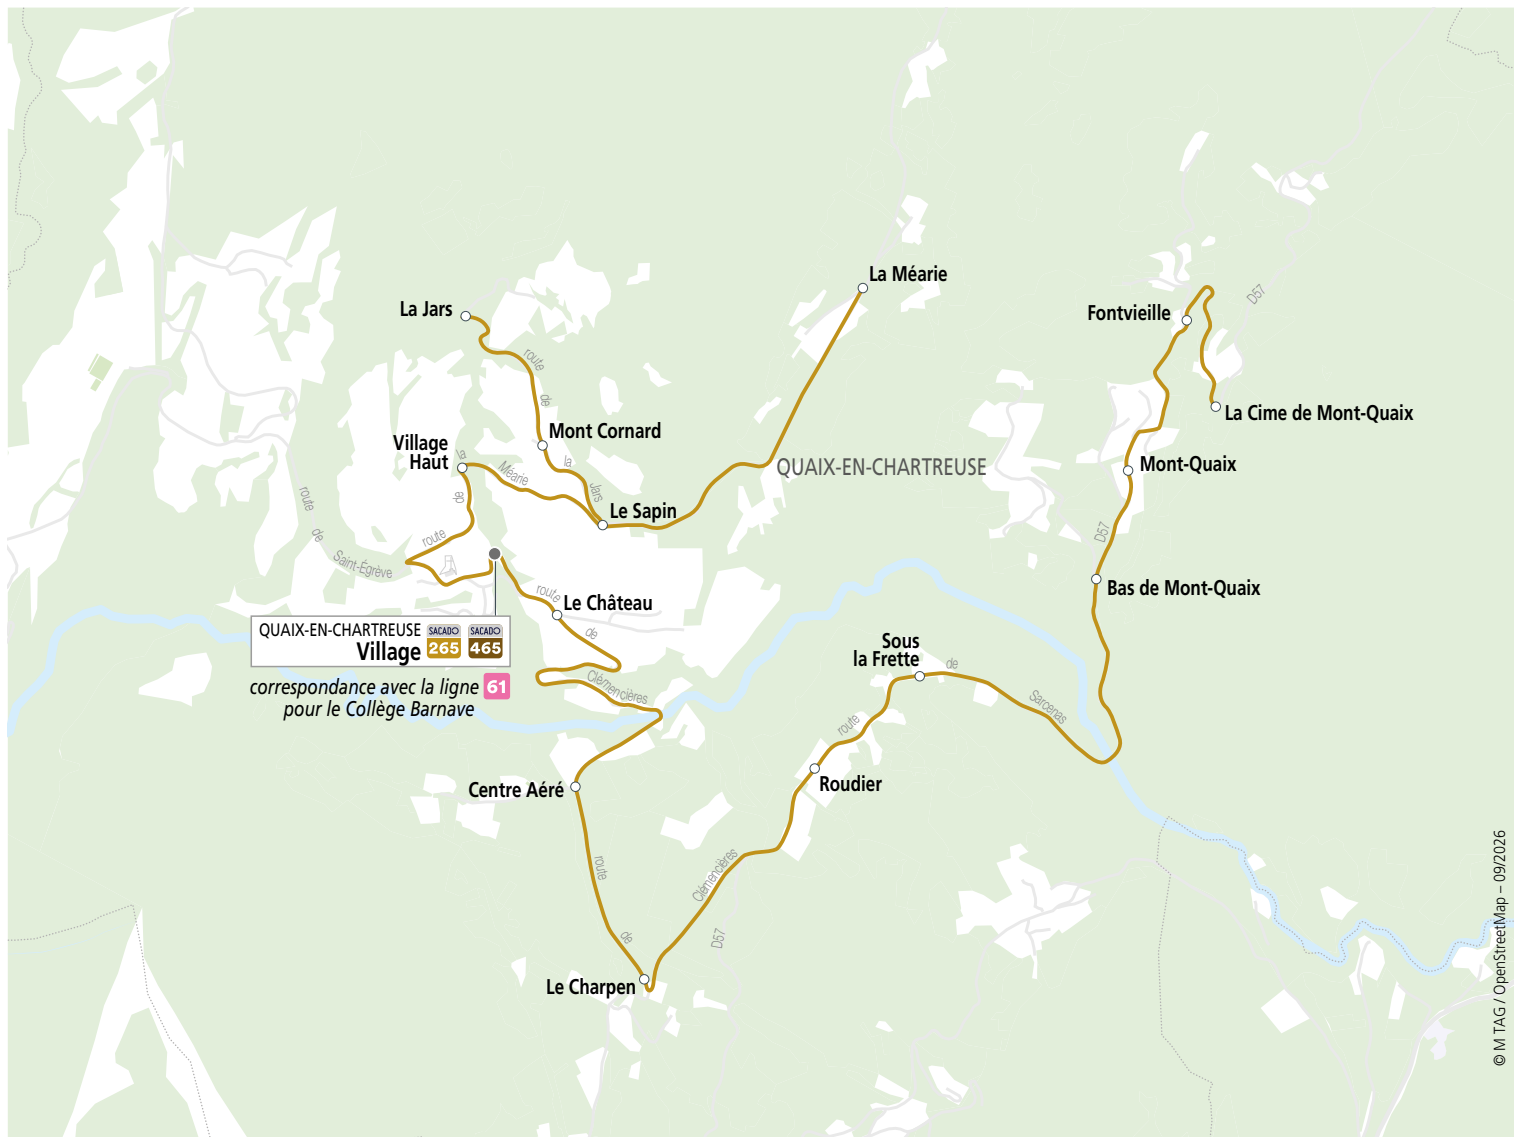

Jours de circulation : L=lundi, M=mardi, Me=mercredi, J=jeudi, V=vendredi, S=samedi, D=dimanche uniquement en période scolaire (sauf en fin d'année selon les épreuves du baccalauréat et DNB)

ALLER	265-01 465-01	
	LMMeJV	LMJV
La Cime de Mont-Quaix	07:00	07:55
Fontvieille	07:01	07:56
Mont-Quaix	07:03	07:58
Bas de Mont-Quaix	07:04	07:59
Sous la Frette	07:06	08:01
Roudier	07:07	08:02
Le Charpen	07:09	08:04
Centre Aéré	07:10	08:05
Le Château	07:14	08:09
La Méarie	07:19	08:14
La Jars	07:24	08:19
Mont Cornard	07:25	08:20
Le Sapin	07:25	08:20
Village Haut	07:26	08:21
* Quaix-en-Chartreuse Village (Écoles)	07:28	08:23

* À Village, correspondance avec la ligne 61 pour le Collège Barnave

RETOUR	265-32 465-02 265-02		
	Me	LMJV	
* Quaix-en-Chartreuse Village	12:29	16:35	17:29
Village Haut	12:31	16:37	17:31
Le Sapin	12:32	16:38	17:32
Mont Cornard	12:32	16:38	17:32
La Jars	12:33	16:39	17:33
La Méarie	12:38	16:44	17:38
Le Château	12:43	16:49	17:43
Centre Aéré	12:47	16:53	17:47
Le Charpen	12:48	16:54	17:48
Roudier	12:50	16:56	17:50
Sous la Frette	12:51	16:57	17:51
Bas de Mont-Quaix	12:53	16:59	17:53
Mont Quaix	12:54	17:00	17:54
La Cime de Mont-Quaix	12:57	17:03	17:57
Fontvieille	12:58	17:04	17:58

* À Village, correspondance avec la ligne 61 en provenance du Collège Barnave

© M TAG / OpenStreetMap - 09/2026