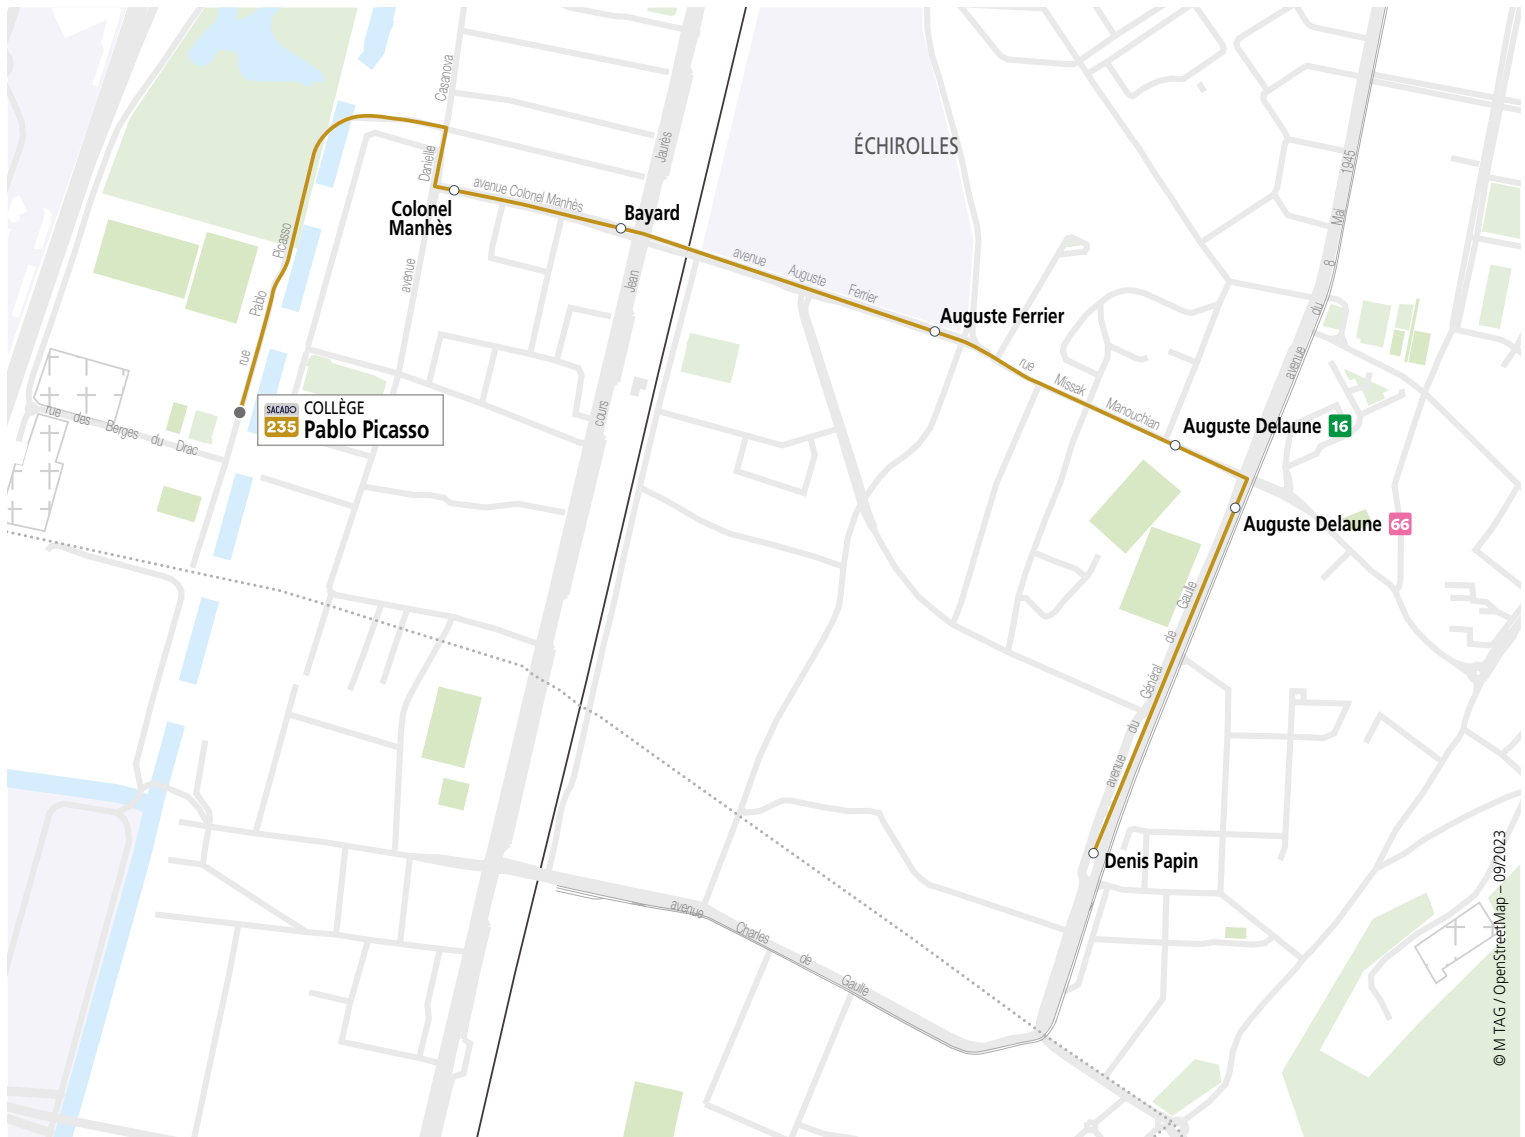

Jours de circulation : L=lundi, M=mardi, Me=mercredi, J=jeudi, V=vendredi, S=samedi, D=dimanche uniquement en période scolaire (sauf en fin d'année selon les épreuves du baccalauréat et DNB)

ALLER	Renfort 16	
	235-03	235-02
	LMMeJV	LMJV
Denis Papin	7:35	13:10
Auguste Delaune		
arrêt 66	7:36	13:11
arrêt 16	7:36	13:12
Auguste Ferrier	7:38	13:13
Bayard	7:39	13:14
Colonel Manhès	7:40	13:15
Collège Pablo Picasso	7:45	13:20

RETOUR	235-02		Renfort 16	
	LMMeJV	LMJ	V	
Collège Pablo Picasso	12:10	17:30	16:40	
Colonel Manhès	12:13	17:33	16:43	
Bayard	12:14	17:34	16:44	
Auguste Ferrier	12:15	17:35	16:45	
Auguste Delaune				
arrêt 16	12:17	17:36	16:46	
arrêt 66	12:18	17:36	16:46	
Denis Papin	12:20	17:37	16:47