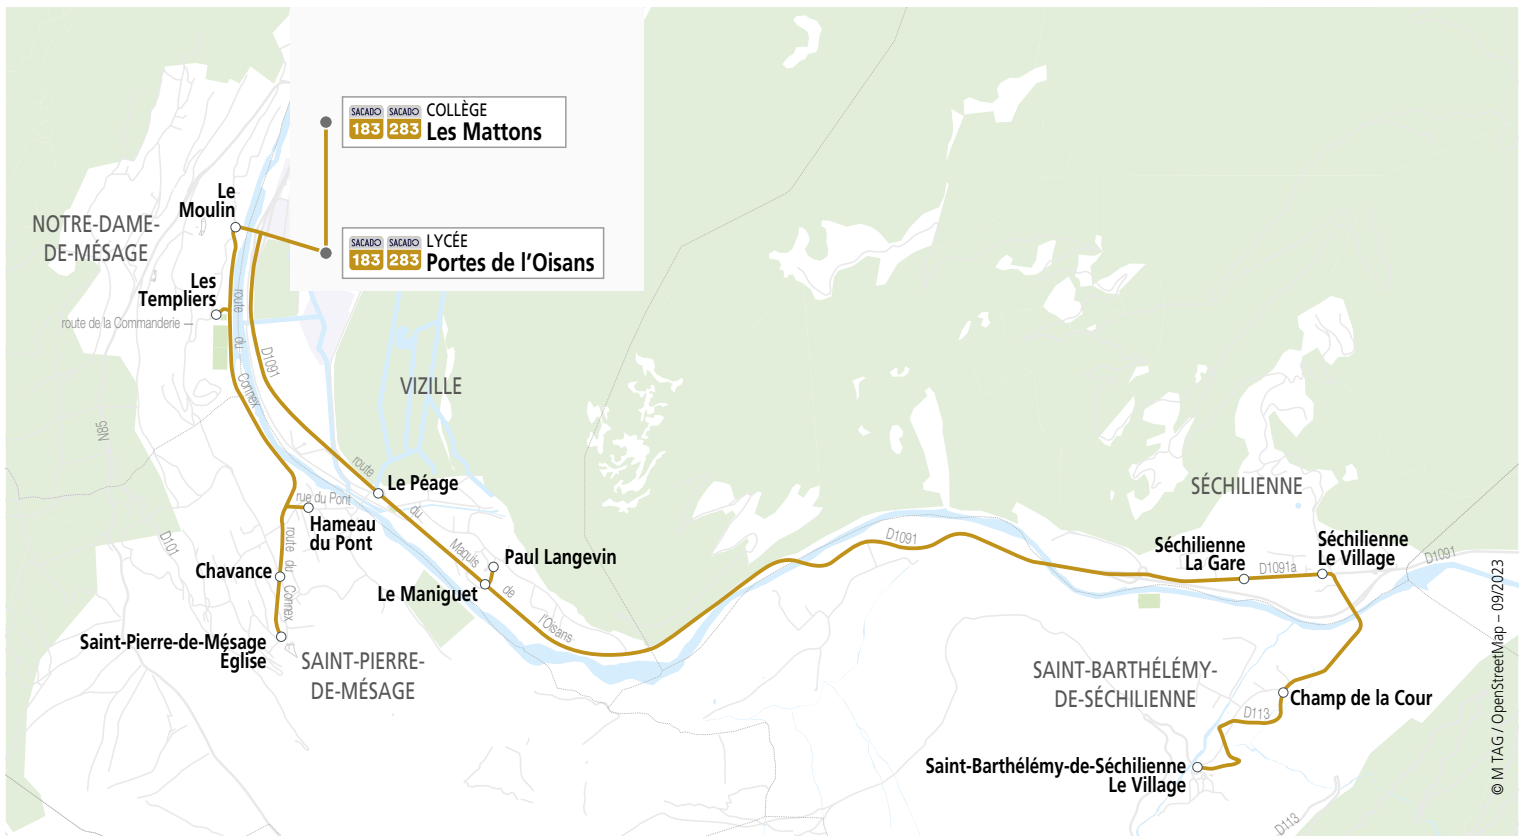

183-01	283-01	183-03	183-33	183-05	183-07	183-09
ALLER	LMMeJV						
St-Barthélémy-de-Séchilienne Le Village	07:17						
Champ de la Cour	07:19						
Séchilienne Le Village	07:21	07:20			08:20		
Séchilienne La Gare	07:24	07:23			08:23		
Paul Langevin					07:30		08:20
Le Péage		07:33			07:35	08:33	
Saint-Pierre-de-Mésage Eglise			07:28				08:30
Chavance			07:31				08:33
Hameau du Pont			07:34				08:36
Le Moulin				07:25			08:38
Les Templiers				07:27			08:40
Lycée Portes de l'Oisans	07:36		07:40	07:33	07:40	08:38	08:43
Collège Les Mattons	07:44	07:46	07:48	07:41	07:48	08:45	08:50

* au Collège dépose à l'arrêt de la **70**

	183-32	183-34	283-32	183-36	283-02	183-10	VIZ03	283-04	283-06	283-08	183-02	183-04
RETOUR	Me LMJV											
Collège Les Mattons	11:10	12:05	12:05	12:05	15:30	15:30	16:40	16:40	16:40	16:40		
Lycée Portes de l'Oisans	11:15	12:10		12:10		15:35					16:25	17:20
Le Moulin				12:12		15:37				16:45	16:26	17:21
Les Templiers				12:14		15:39				16:47		17:23
Hameau du Pont				12:17		15:42				16:49		17:26
Chavance				12:19		15:44				16:52	16:31	17:28
Saint-Pierre-de-Mésage Eglise				12:23		15:48				16:56	16:32	17:32
Le Péage	11:22		12:15		15:40		16:53	16:51			16:37	17:37
Paul Langevin								16:54				
Le Maniguet	11:24	12:15	12:17		15:42						16:39	17:39
Séchilienne La Gare	11:29	12:20	12:22		15:45				16:55		16:44	17:44
Séchilienne Le Village	11:31	12:22	12:24		15:47				16:57		16:45	17:45
Champ de la Cour		12:26							17:00		16:49	17:49
St-Barthélémy-de-Séchilienne Le Village		12:28							17:02		16:51	17:51

Faites signe au conducteur à l'approche du bus

reso-m.fr

04 38 70 38 70