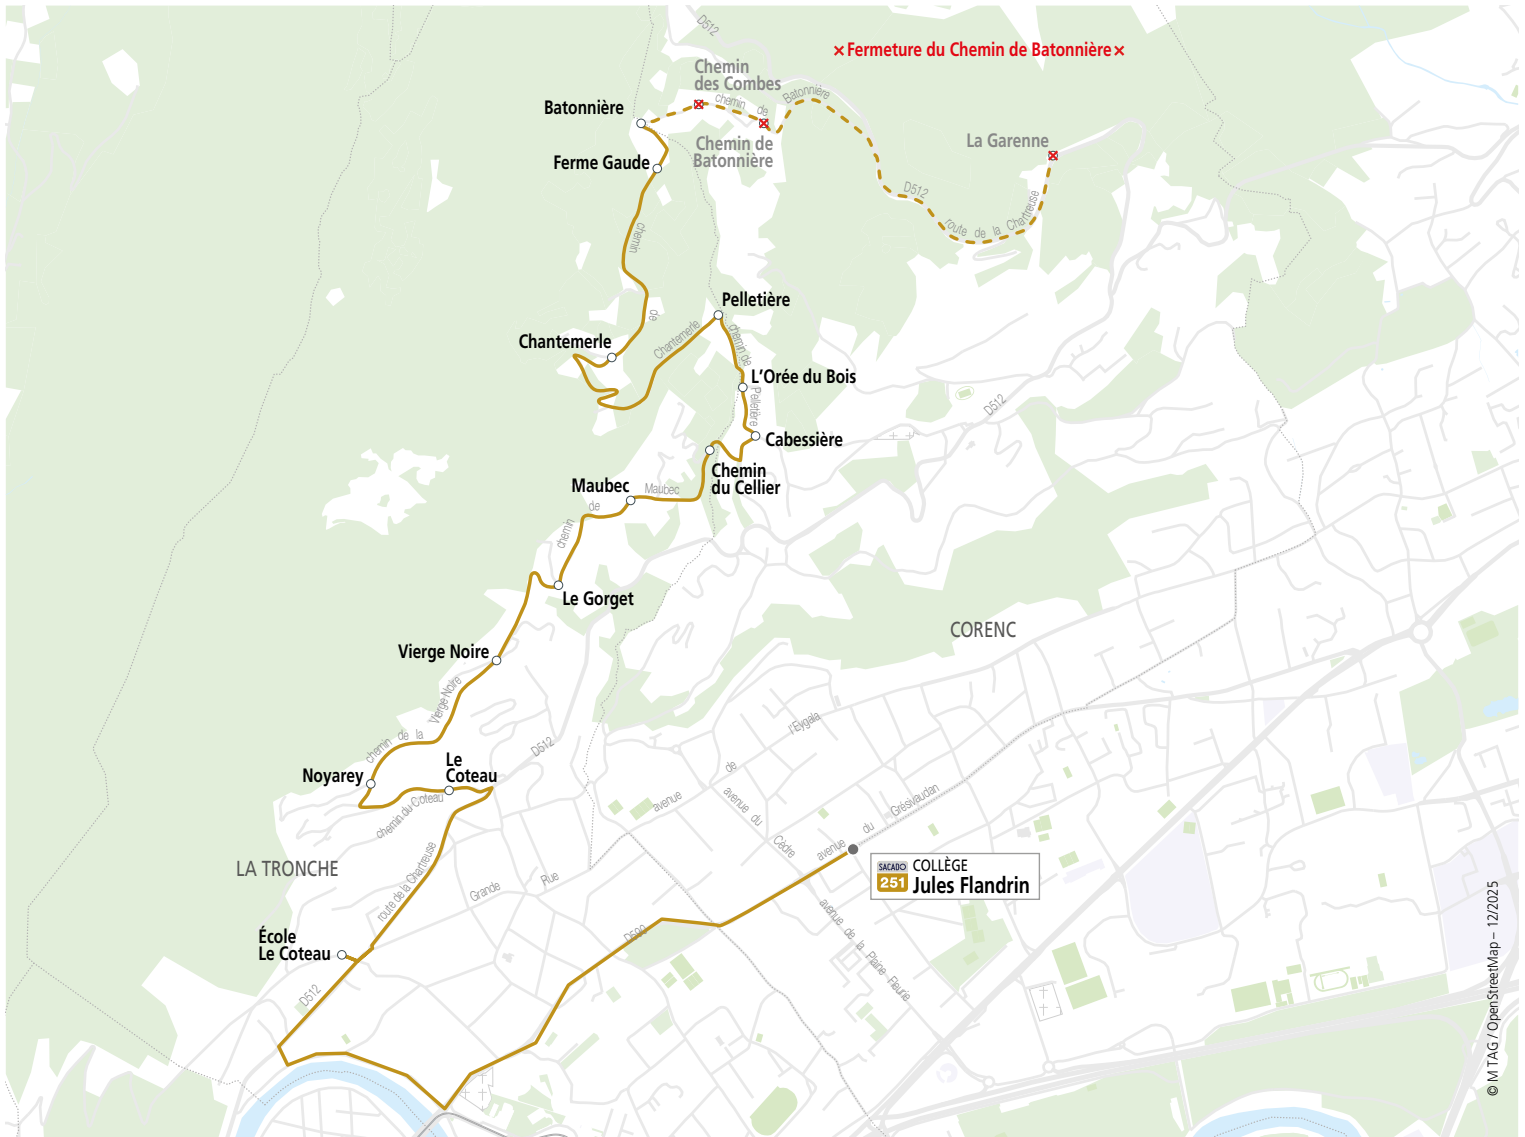

Jours de circulation : L=lundi, M=mardi, Me=mercredi, J=jeudi, V=vendredi, S=samedi, D=dimanche uniquement en période scolaire (sauf en fin d'année selon les épreuves du baccalauréat et DNB)

251-01		251-32		251-02	
ALLER	LMMeJV	RETOUR	Me	LMJV	
Battonnière	07:07	Collège Jules Flandrin	12:10	16:40	
Ferme Gaude	07:08	École Le Coteau	I	16:50	
Chantemerle	07:10	Le Coteau	12:22	16:55	
Pelletière	07:12	Noyarey	12:23	16:56	
L'Orée du Bois	07:13	Vierge Noire	12:25	16:58	
Cabessière	07:14	Le Gorget	12:27	17:00	
Chemin du Cellier	I	Maubec	12:28	17:01	
Maubec	07:26	Chemin du Cellier	I	I	
Le Gorget	07:27	Cabessière	12:40	17:13	
Vierge Noire	07:29	L'Orée du Bois	12:41	17:14	
Noyarey	07:31	Pelletière	12:42	17:15	
Le Coteau	07:32	Chantemerle	12:44	17:17	
Collège Jules Flandrin	07:47	Ferme Gaude	12:46	17:19	
		Battonnière	12:47	17:20