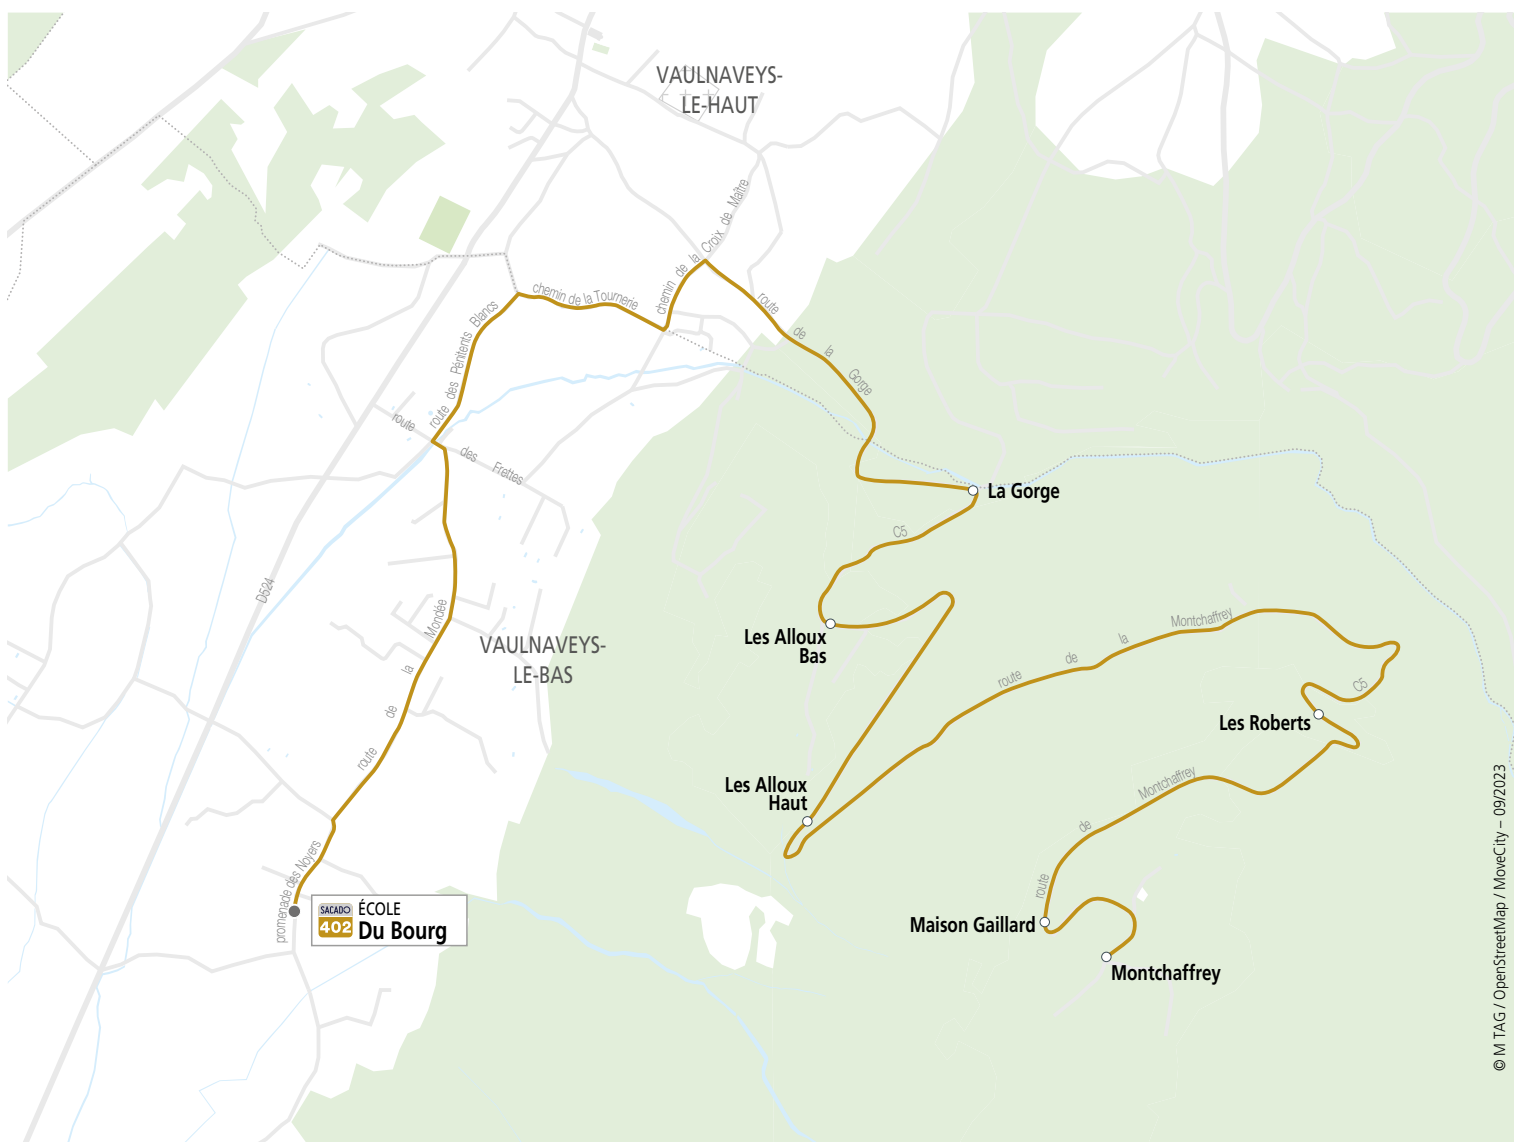

ALLER	402-01	402-03
	LMJV	
Montchaffrey	08:00	08:00
Maison Gaillard	08:01	
Les Roberts	08:03	
Les Alloux Haut	08:04	
Les Alloux Bas	08:05	
La Gorge	08:09	
École du Bourg	08:15	08:15

© M TAG / OpenStreetMap / MoveCity - 09/2023