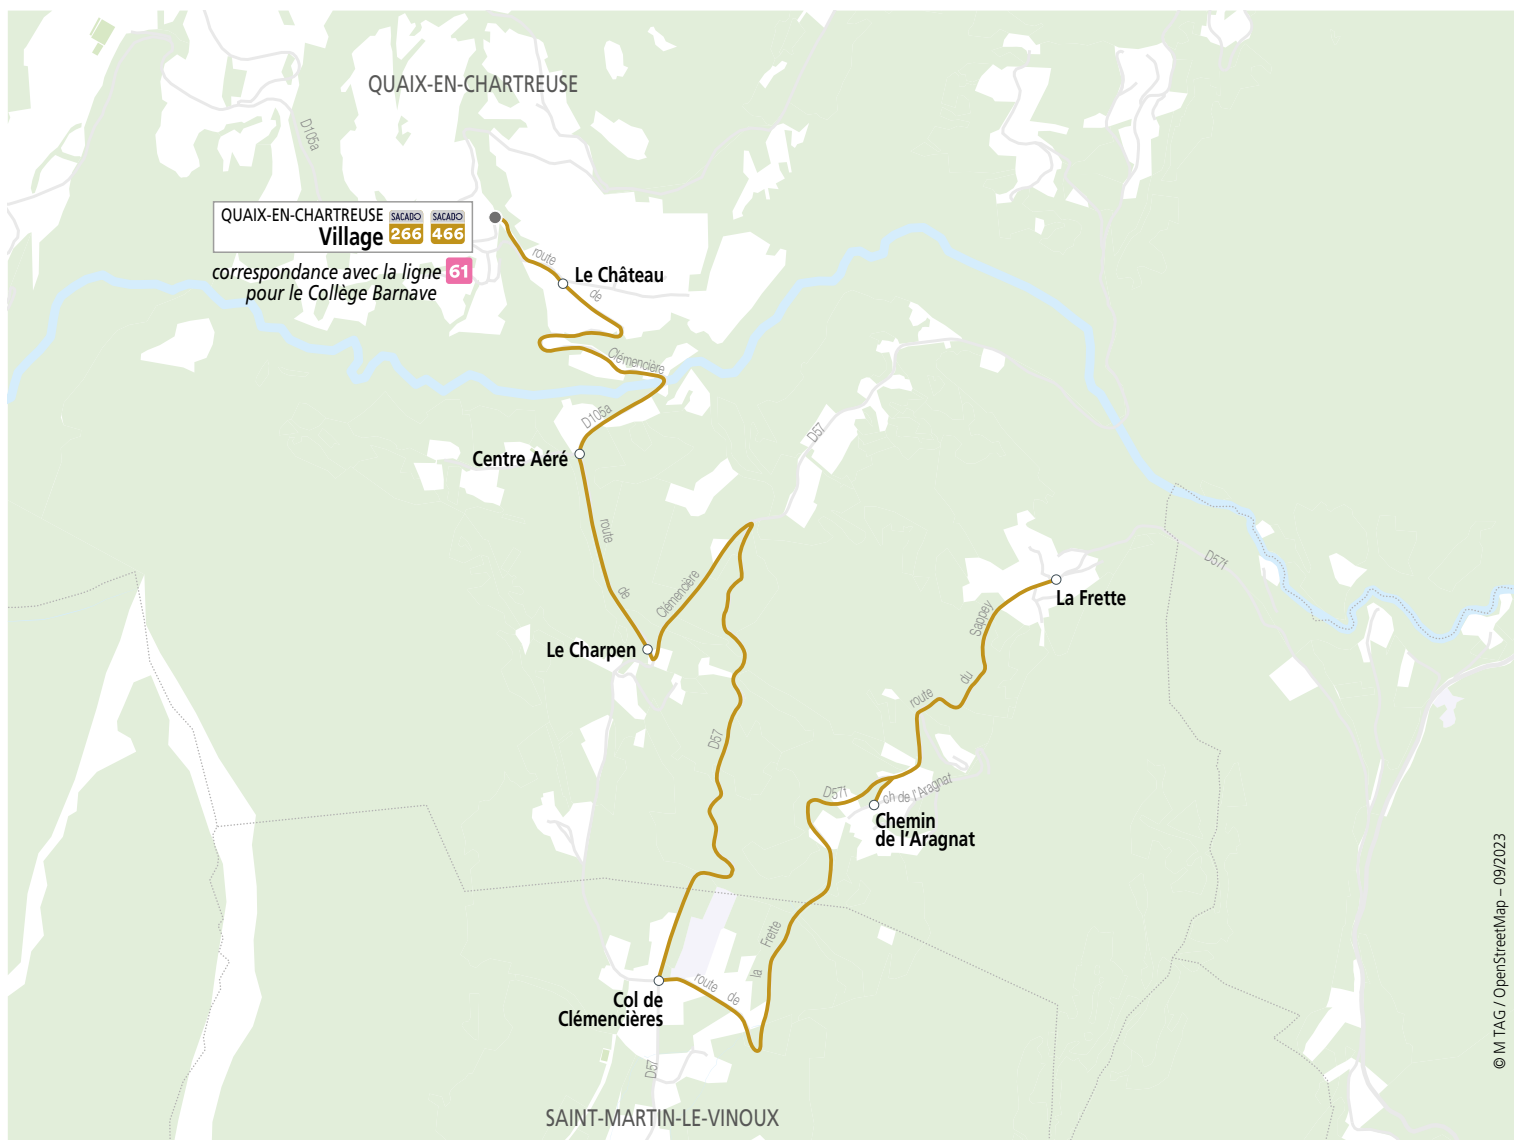

Jours de circulation : L=lundi, M=mardi, Me=mercredi, J=jeudi, V=vendredi, S=samedi, D=dimanche uniquement en période scolaire (sauf en fin d'année selon les épreuves du baccalauréat et DNB)

ALLER	266-01 466-01	
	LMMJeV	LMJV
La Frette	07:10	08:05
Chemin de l'Aragnat	07:13	08:08
Col de Clémencières	07:18	08:13
Le Charpen	07:22	08:17
Centre Aéré	07:23	08:18
Le Château	07:26	08:21
Quaix-en-Chartreuse Village	07:28	08:23

* À Village, correspondance avec la ligne 61 pour le Collège Barnave

RETOUR	266-32 466-02 266-02		
	Me	LMJV	
Quaix-en-Chartreuse Village	12:29	16:35	17:29
Le Château	12:31	16:37	17:31
Centre Aéré	12:32	16:38	17:32
Le Charpen	12:35	16:41	17:35
Col de Clémencières	12:39	16:45	17:39
Chemin de l'Aragnat	12:42	16:48	17:42
La Frette	12:44	16:50	17:44

* À Village, correspondance avec la ligne en provenance du Collège Barnave

© M TAG / OpenStreetMap - 09/2023