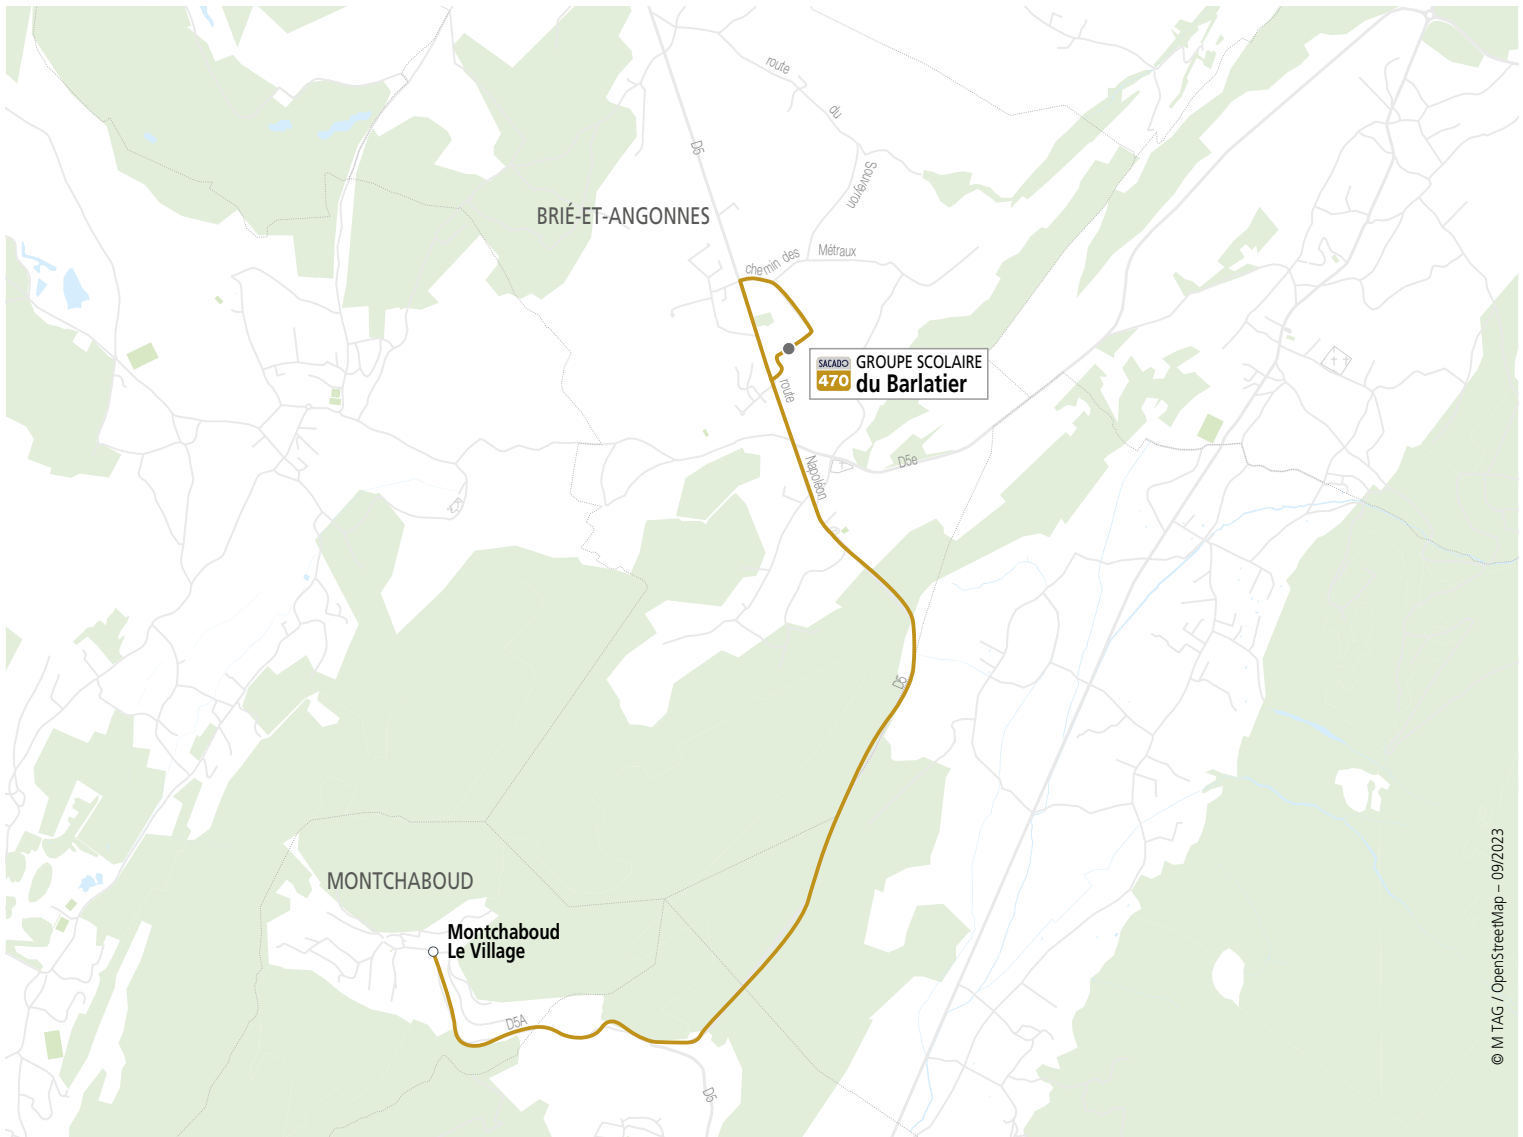

Jours de circulation : L=lundi, M=mardi, Me=mercredi, J=jeudi, V=vendredi, S=samedi, D=dimanche uniquement en période scolaire

470-01		470-02	
ALLER	LMJV	RETOUR	LMJV
Monchaboud Village	08:03	Brié Groupe scolaire du Barlatier	16:26
Brié Groupe scolaire du Barlatier	08:17	Monchaboud Village	16:40

© M TAG / OpenStreetMap - 09/2023