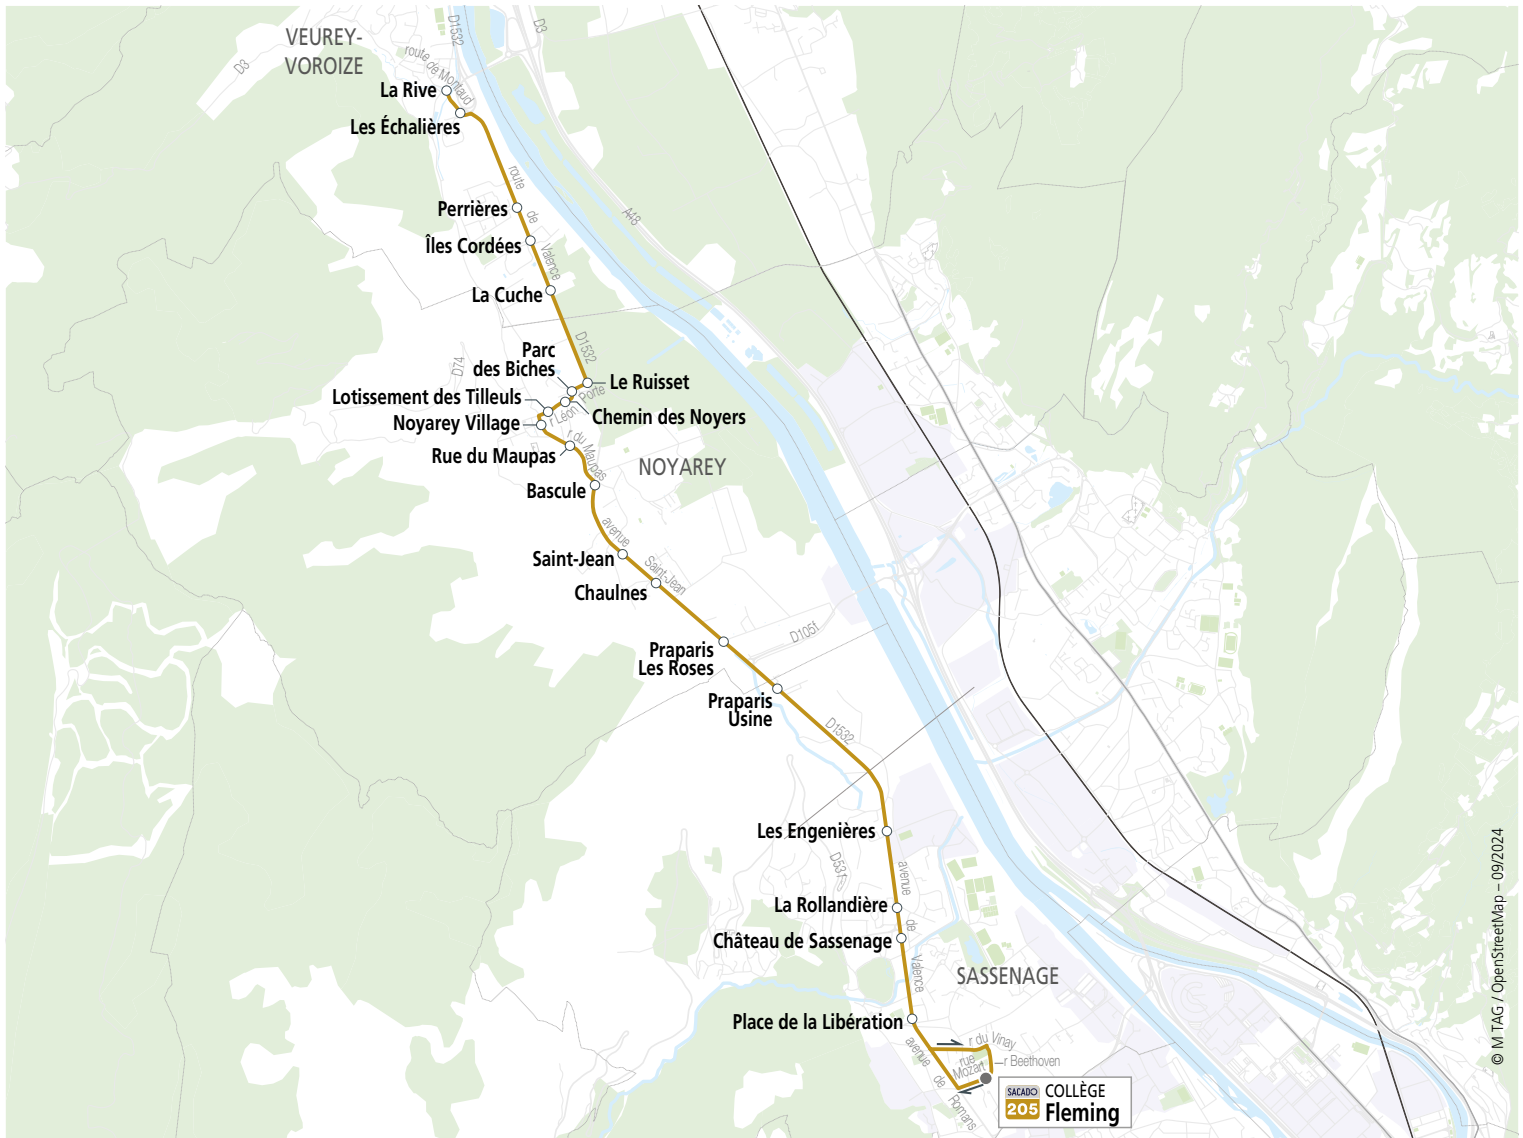

RETOUR	205-32	205-34	205-02	205-06
	Me		LMJV	
Collège Alexandre Fleming	12:05	12:05	16:40	16:40
Place de la Libération	12:09	12:09	16:42	16:42
Château	12:10	12:10	16:44	16:44
La Rollandière	12:11	12:11	16:45	16:45
Les Engenières	12:13	12:13	16:45	16:45
Praparis - Usine	12:15	12:15	16:48	16:48
Praparis - les Roses	12:16	12:16	16:49	16:49
Les Chaulnes	12:18	12:18	16:51	16:51
St Jean	12:19	12:19	16:52	16:52
Bascule	12:20	12:20	16:53	16:53
Rue du Maupas		12:22		16:55
Village		12:24		16:57
Lotissement des Tilleuls		12:25		16:57
Chemin des Noyers		12:26		16:58
Parc des Biches		12:27		16:58
Le Ruisset	12:22		16:58	
La Cuche	12:24		17:01	
Îles Cordées	12:25		17:02	
Perrières	12:26		17:03	
Les Échalières	12:28		17:05	
La Rive*	12:30		17:05	

Sortie de collège de 17 h 30 : Reportez-vous à l'arrêt Pré Fleury, desservi par les lignes **20** et Sacado **151**.

*Correspondance avec la ligne **51** en provenance de Châtelard

*à la Rive, correspondance avec la ligne **51** à destination de châtellard.

© M TAG / OpenStreetMap - 09/2024