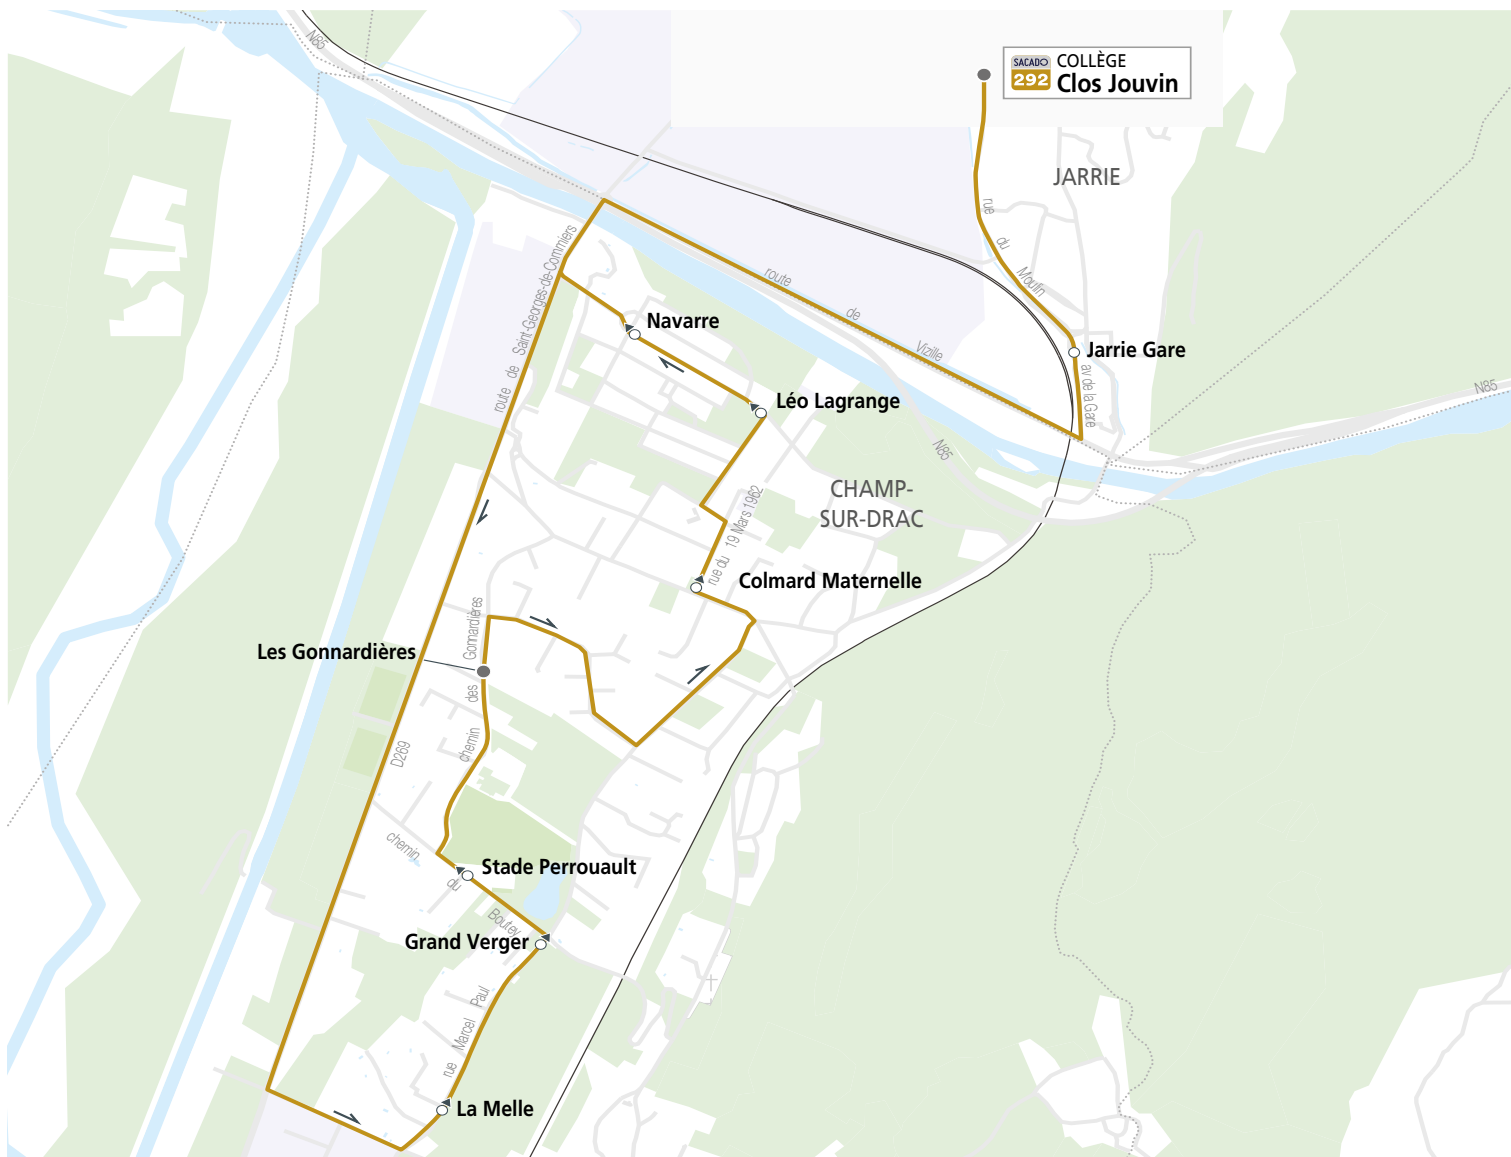

Jours de circulation : L=lundi, M=mardi, Me=mercredi, J=jeudi, V=vendredi, S=samedi, D=dimanche uniquement en période scolaire (sauf en fin d'année selon les épreuves du baccalauréat et DNB)

ALLER	292-01	292-03
	LMMaJV	
La Melle	08:04	09:00
Grand Verger	08:05	09:01
Stade Perrouault	08:05	09:01
Les Gonnardières	08:07	09:03
Colmard Maternelle	08:09	|
Leo Lagrange	08:10	|
Espace Navarre	08:11	|
Jarrie Gare	08:15	09:10
Collège Clos Jouvin	08:20	09:15

RETOUR	292-32	292-34	292-02	292-04
	Me		LMJV	
Collège Clos Jouvin	11:40	12:35	16:10	17:10
Jarrie Gare	11:44	12:39	16:14	17:14
Pavillon	11:51	|	|	|
Les Gonnardières	11:52	12:47	16:22	17:22
Stade Perrouault	11:54	12:49	16:24	17:24
La Melle	11:55	12:50	16:25	17:25