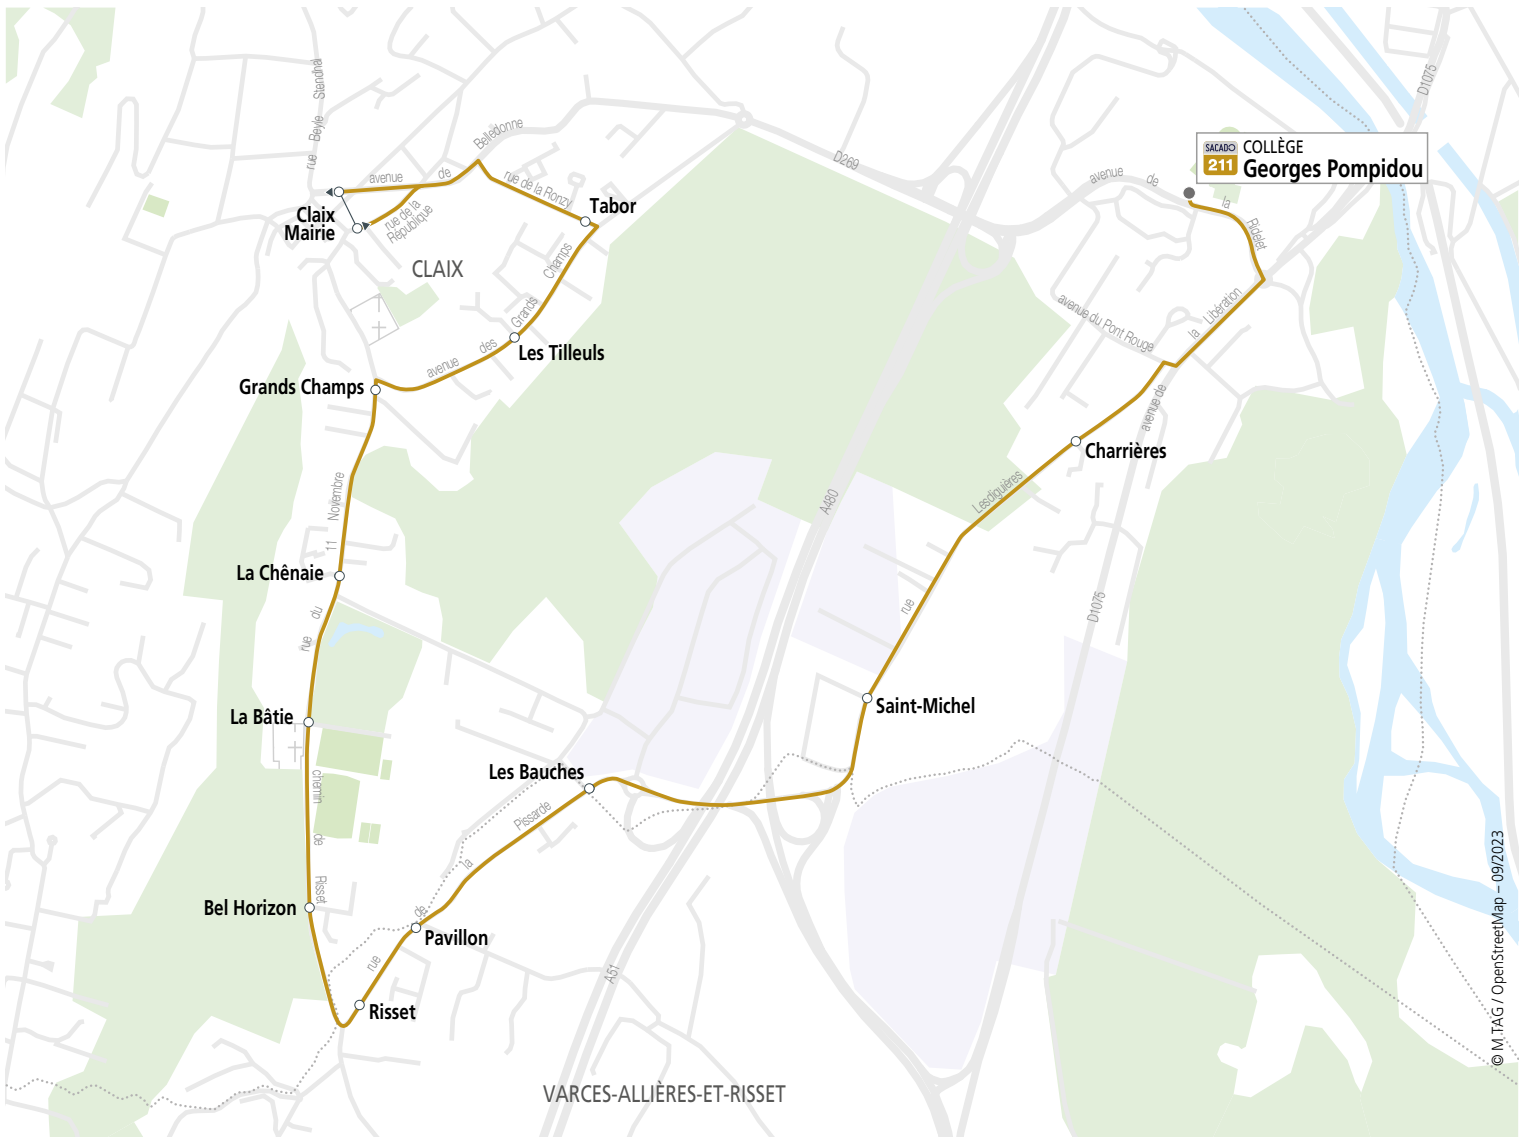

Jours de circulation : L=lundi, M=mardi, Me=mercredi, J=jeudi, V=vendredi, S=samedi, D=dimanche uniquement en période scolaire (sauf en fin d'année selon les épreuves du baccalauréat et DNB)

ALLER	211-01	RETOUR	211-32	211-02
	LMMeJV		Me	LMJV
Claix Mairie (arrêt Sacado Boulangerie)	07:30	Collège Georges Pompidou	12:10	16:40
Tabor	07:31	Charrières	12:12	16:42
Les Tilleuls	07:32	Saint-Michel	12:13	16:43
Grands Champs	07:34	Les Bauches	12:14	16:44
La Chênaie	07:35	Pavillon	12:15	16:45
La Batie	07:36	Risset	12:16	16:46
Bel Horizon	07:37	Bel Horizon	12:19	16:49
Risset	07:44	La Batie	12:20	16:50
Pavillon	07:45	La Chênaie	12:21	16:51
Les Bauches	07:46	Grands Champs	12:22	16:52
Saint-Michel	07:47	Les Tilleuls	12:23	16:53
Charrières	07:48	Tabor	12:24	16:54
Collège Georges Pompidou	07:50	Claix Mairie (arrêt L.21)	12:25	16:55