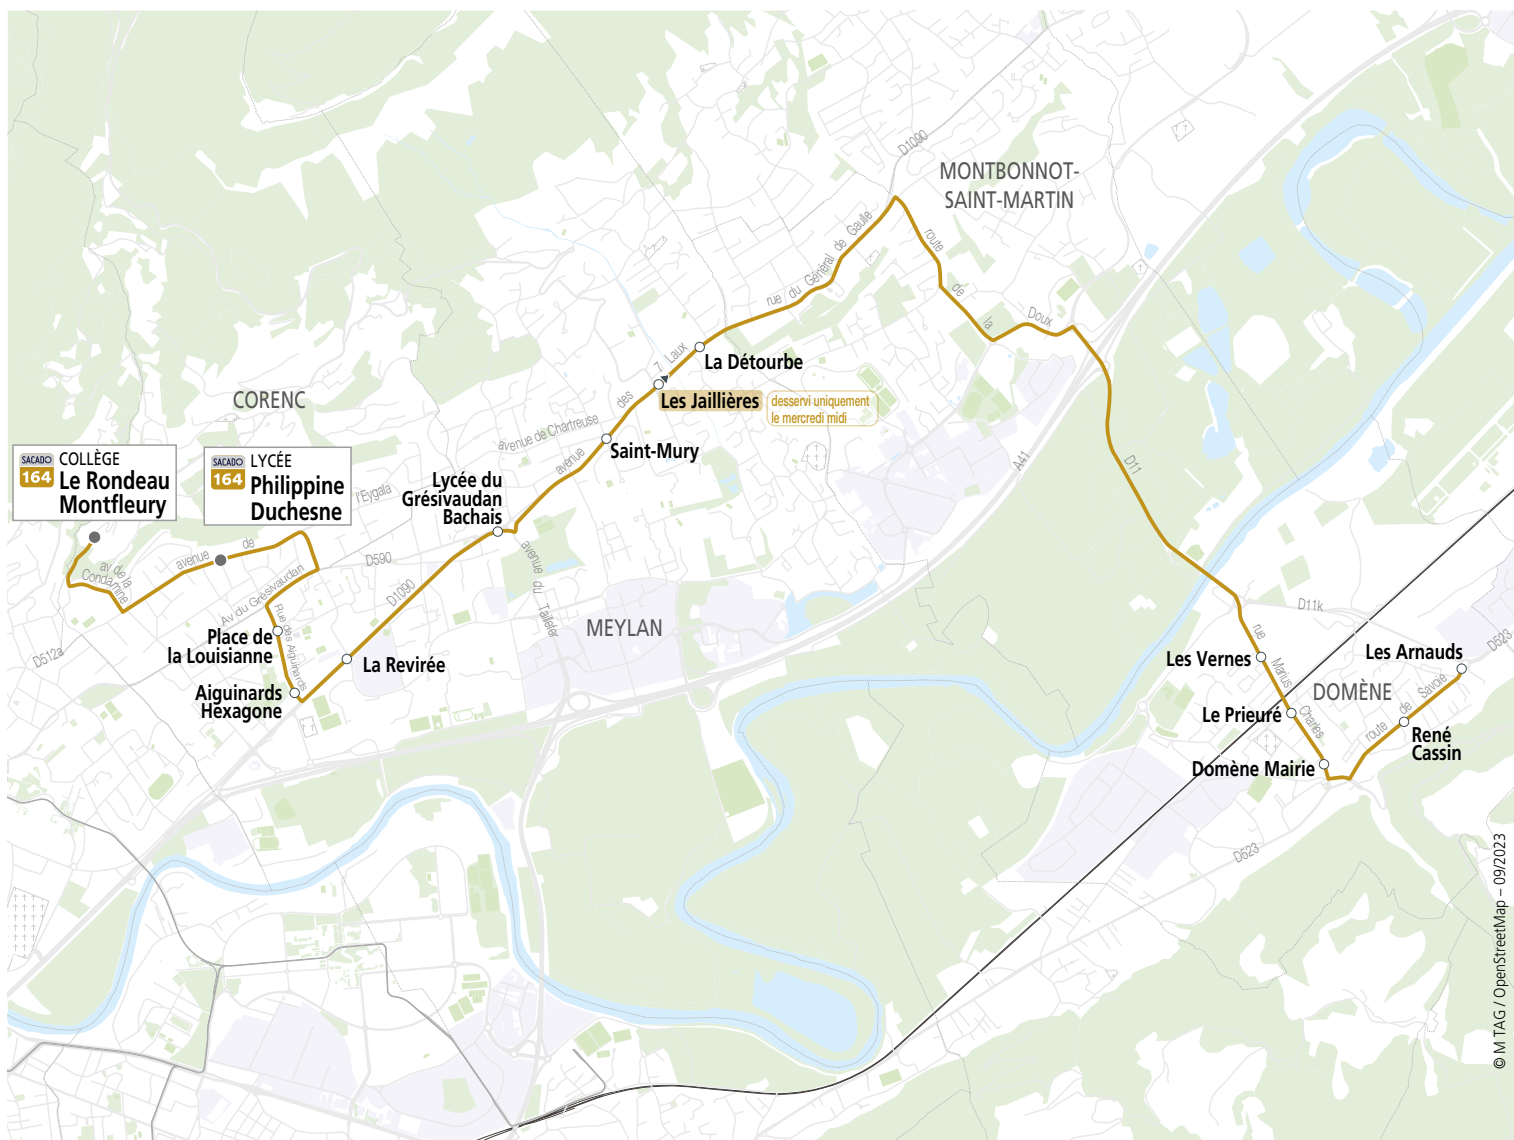

Jours de circulation : L=lundi, M=mardi, Me=mercredi, J=jeudi, V=vendredi, S=samedi, D=dimanche uniquement en période scolaire (sauf en fin d'année selon les épreuves du baccalauréat et DNB)

ALLER	164-01
	LMMeJV
Les Arnauds	07:40
René Cassin	07:41
Domène Mairie	07:43
Le Prieuré	07:44
Les Vernes	07:45
La Détourbe (arrêt 80)	07:58
Saint-Mury	08:00
Lycée du Grésivaudan - Bachais	08:02
La Revirée	08:04
Aiguinards - Hexagone	08:05
Place de la Louisianne	08:06
Lycée Philippine Duchesne	08:09
Collège Le Rondeau Montfleury	08:15

RETOUR	164-32	164-02
	Me	LMJV
Collège Le Rondeau Montfleury	12:40	17:12
Lycée Philippine Duchesne	12:46	17:18
Place de la Louisianne	12:50	17:22
Aiguinards - Hexagone	12:51	17:23
La Revirée	12:52	17:24
Lycée du Grésivaudan - Bachais	12:54	17:26
Saint-Mury	12:56	17:28
Les Jaillières	12:57	I
La Détourbe	12:58	I
Les Vernes	13:11	17:43
Le Prieuré	13:12	17:44
Domène Mairie	13:13	17:45
René Cassin	13:15	17:47
Les Arnauds	13:16	17:48

Au départ du collège Le Rondeau Montfleury, emplacement n°0 sur le parking.

© M TAG / OpenStreetMap - 09/2023