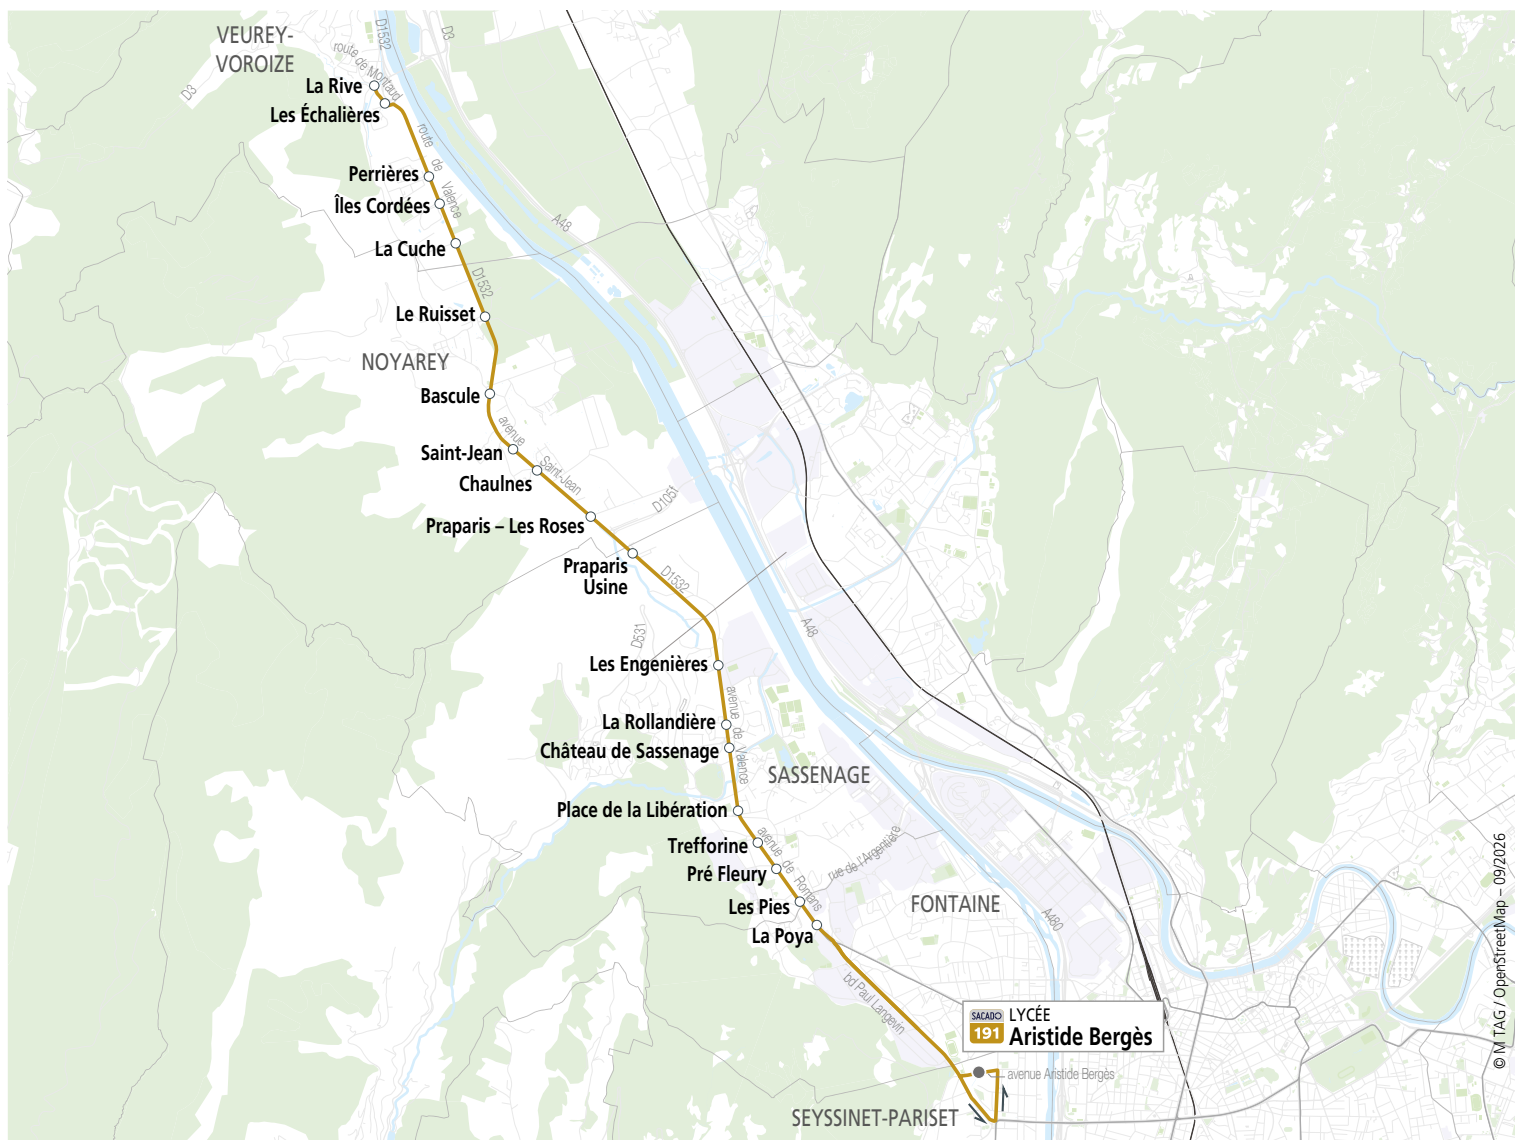

Jours de circulation : L=lundi, M=mardi, Me=mercredi, J=jeudi, V=vendredi, S=samedi, D=dimanche uniquement en période scolaire (sauf en fin d'année selon les épreuves du baccalauréat et DNB)

ALLER	191-01 LMMeJV
La Rive*	07:12
Les Échalières	07:13
Perrières	07:15
Îles Cordées	07:15
La Cuche	07:16
Le Ruisset	07:17
Bascule	07:19
Saint-Jean	07:21
Chaulnes	07:22
Praparis - Les Roses	07:23
Praparis Usine	07:24
Les Engenières	07:26
La Rollandière	07:28
Château de Sassenage	07:29
Place de la Libération	07:31
Trefforine	07:34
Pré Fleury	07:36
Les Pies	07:37
La Poya	07:37
Lycée Aristide Bergès	07:46

* à La Rive, correspondance avec la ligne 51 en provenance de Chatelard

RETOUR	191-32 Me	191-02 LMJV	191-04
Lycée Aristide Bergès	12:10	16:45	17:40
La Poya	12:15	16:50	17:45
Les Pies	12:16	16:51	17:46
Pré Fleury	12:16	16:51	17:47
Trefforine	12:17	16:52	17:48
Place de la Libération	12:18	16:53	17:49
Château de Sassenage	12:19	16:54	17:50
La Rollandière	12:20	16:55	17:51
Les Engenières	12:20	16:55	17:52
Praparis Usine	12:23	16:58	17:54
Praparis - Les Roses	12:24	16:59	17:55
Chaulnes	12:26	17:01	17:57
Saint-Jean	12:27	17:02	17:58
Bascule	12:28	17:03	17:59
Le Ruisset	12:29	17:04	18:00
La Cuche	12:30	17:05	18:01
Îles Cordées	12:31	17:05	18:02
Perrières	12:33	17:06	18:03
Les Échalières	12:35	17:07	18:05
La Rive*	12:35	17:10	18:05

* à La Rive, correspondance avec la ligne 51 à destination de Chatelard

© M. TAG / OpenStreetMap - 09/2026