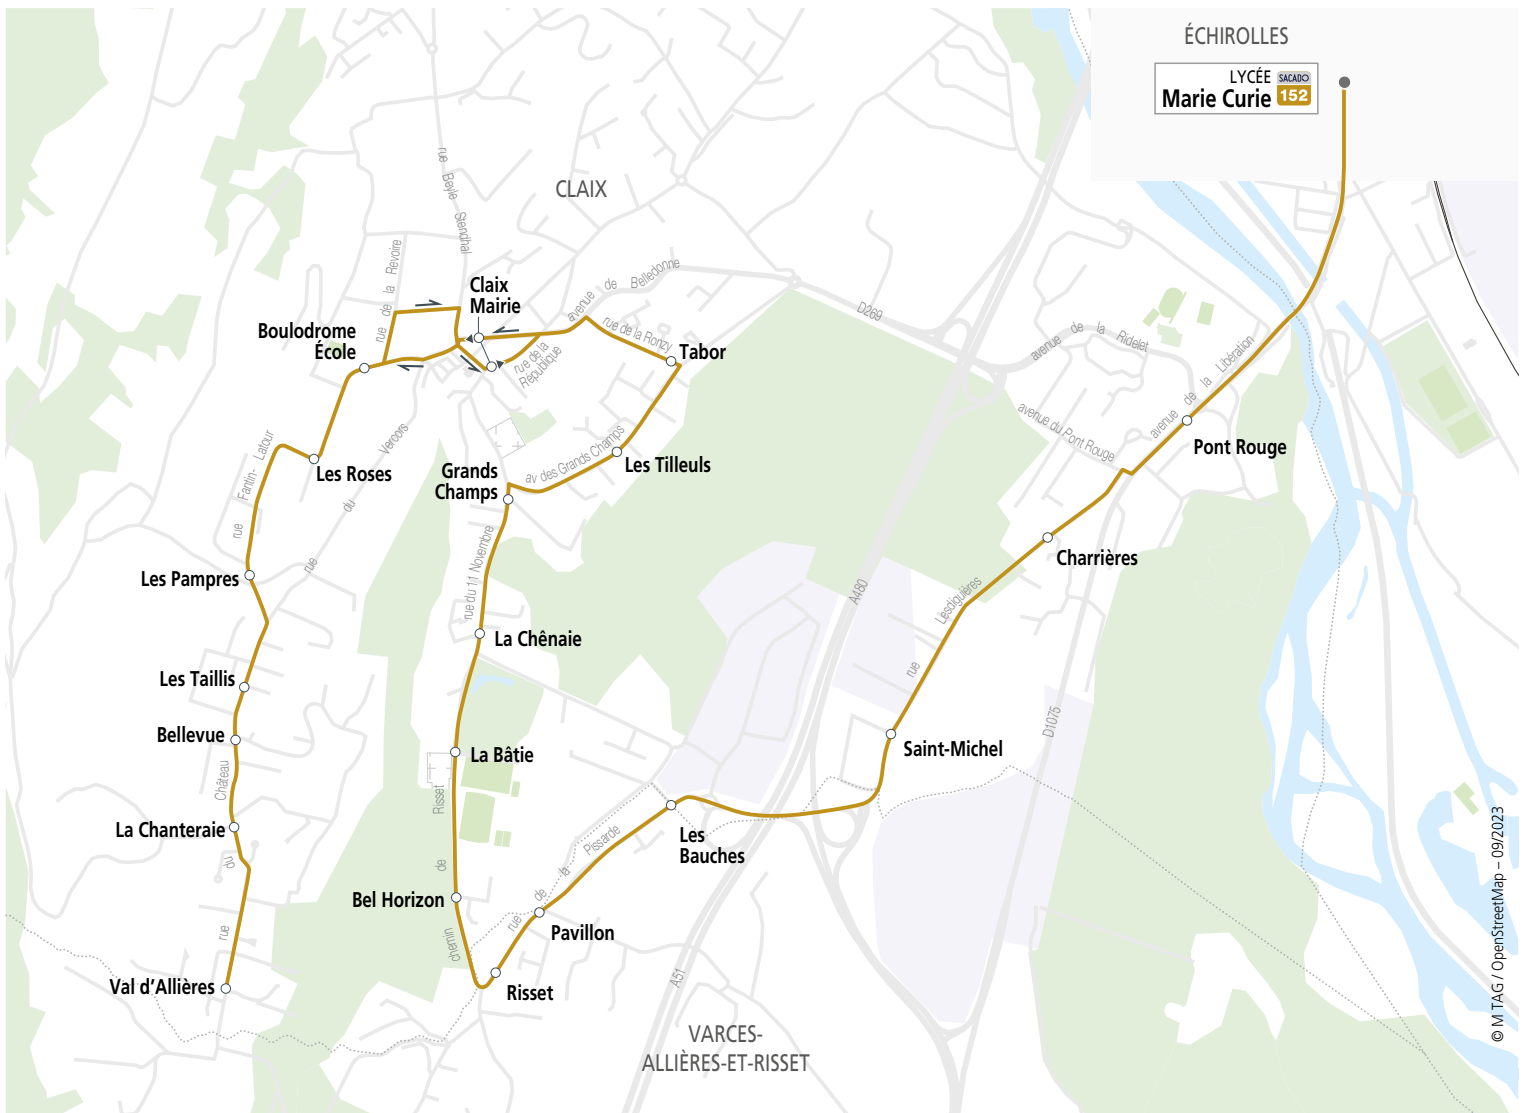

Jours de circulation : L=lundi, M=mardi, Me=mercredi, J=jeudi, V=vendredi, S=samedi, D=dimanche uniquement en période scolaire (sauf en fin d'année selon les épreuves du baccalauréat et DNB)

ALLER	152-01
Val d'Allières	LMMeJV 07:05
La Chanteraie	07:06
Bellevue	07:08
Les Taillis	07:09
Les Pampres	07:10
Les Roses	07:12
Boulodrome – École	07:13
Claix Mairie (arrêt Sacado place Hector Berlioz)	07:15
Tabor	07:16
Les Tilleuls	07:17
Grand Champs	07:18
La Chênaie	07:19
La Bâtie	07:20
Bel Horizon	07:21
Risset	07:24
Pavillon	07:25
Les Bauches	07:26
Saint-Michel	07:27
Charrières	07:28
Pont Rouge	07:30
Lycée Marie Curie (arrêt Sacado)	07:40

RETOUR	152-32	152-02	152-04	152-06
Lycée Marie Curie (arrêt Sacado)	Me 12:15	LV 16:08	LV 17:15	MJ 17:45
Pont Rouge	12:25	16:20	17:25	17:55
Charrières	12:27	16:22	17:27	17:57
Saint-Michel	12:28	16:23	17:28	17:58
Les Bauches	12:29	16:24	17:29	17:59
Pavillon	12:30	16:25	17:30	18:00
Risset	12:31	16:26	17:31	18:01
Bel Horizon	12:34	16:29	17:34	18:04
La Bâtie	12:35	16:30	17:35	18:05
La Chênaie	12:36	16:31	17:36	18:06
Grand Champs	12:37	16:32	17:37	18:07
Les Tilleuls	12:38	16:33	17:38	18:08
Tabor	12:39	16:34	17:39	18:09
Claix Mairie	12:40	16:35	17:40	18:10
Boulodrome – École	12:41		17:41	18:11
Les Roses	12:42		17:42	18:12
Les Pampres	12:44		17:44	18:14
Les Taillis	12:45		17:45	18:15
Bellevue	12:46		17:46	18:16
La Chanteraie	12:48		17:48	18:18
Val d'Allières	12:49		17:49	18:19