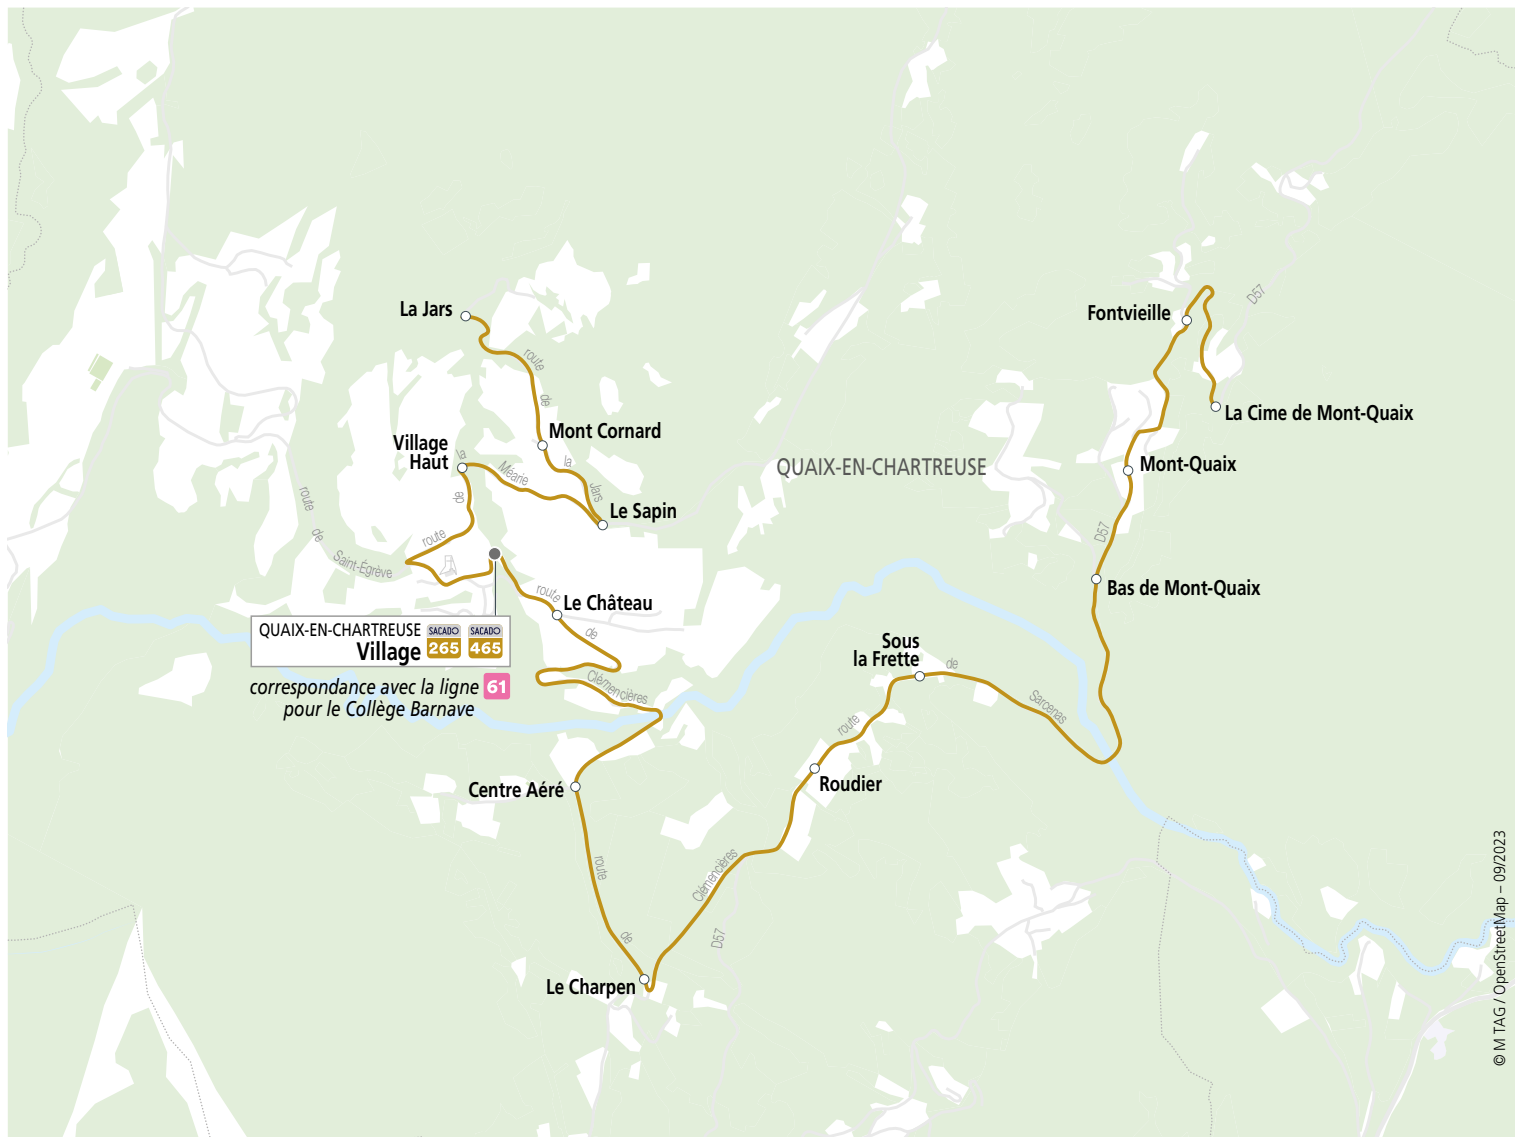

Jours de circulation : L=lundi, M=mardi, Me=mercredi, J=jeudi, V=vendredi, S=samedi, D=dimanche uniquement en période scolaire (sauf en fin d'année selon les épreuves du baccalauréat et DNB)

ALLER	265-01 465-01	
	LMMeJV	LMJV
La Cime de Mont-Quaix	07:05	08:00
Fontvieille	07:06	08:01
Mont-Quaix	07:08	08:03
Bas de Mont-Quaix	07:09	08:04
Sous la Frette	07:11	08:06
Roudier	07:12	08:07
Le Charpen	07:14	08:09
Centre Aéré	07:15	08:10
Le Château	07:19	08:14
*Quaix-en-Chartreuse Village	1	08:16
La Jars	07:24	08:19
Mont Cornard	07:25	08:20
Le Sapin	07:25	08:20
Village Haut	07:26	08:21
*Quaix-en-Chartreuse Village (Écoles)	07:28	08:23

RETOUR	265-32 465-02 265-02		
	Me	LMJV	
Quaix-en-Chartreuse Village	12:29	16:35	17:29
Village Haut	12:31	16:37	17:31
Le Sapin	12:32	16:38	17:32
Mont Cornard	12:32	16:38	17:32
La Jars	12:33	16:39	17:33
Le Château	12:38	16:44	17:38
Centre Aéré	12:42	16:48	17:42
Le Charpen	12:43	16:49	17:43
Roudier	12:45	16:51	17:45
Sous la Frette	12:46	16:52	17:46
Bas de Mont-Quaix	12:48	16:54	17:48
Mont Quaix	12:49	16:55	17:49
La Cime de Mont-Quaix	12:52	16:58	17:52
Fontvieille	12:53	16:59	17:53

* À Village, correspondance avec la ligne 61 pour le Collège Barnave

* À Village, correspondance avec la ligne 61 en provenance du Collège Barnave

© M TAG / OpenStreetMap - 09/2023