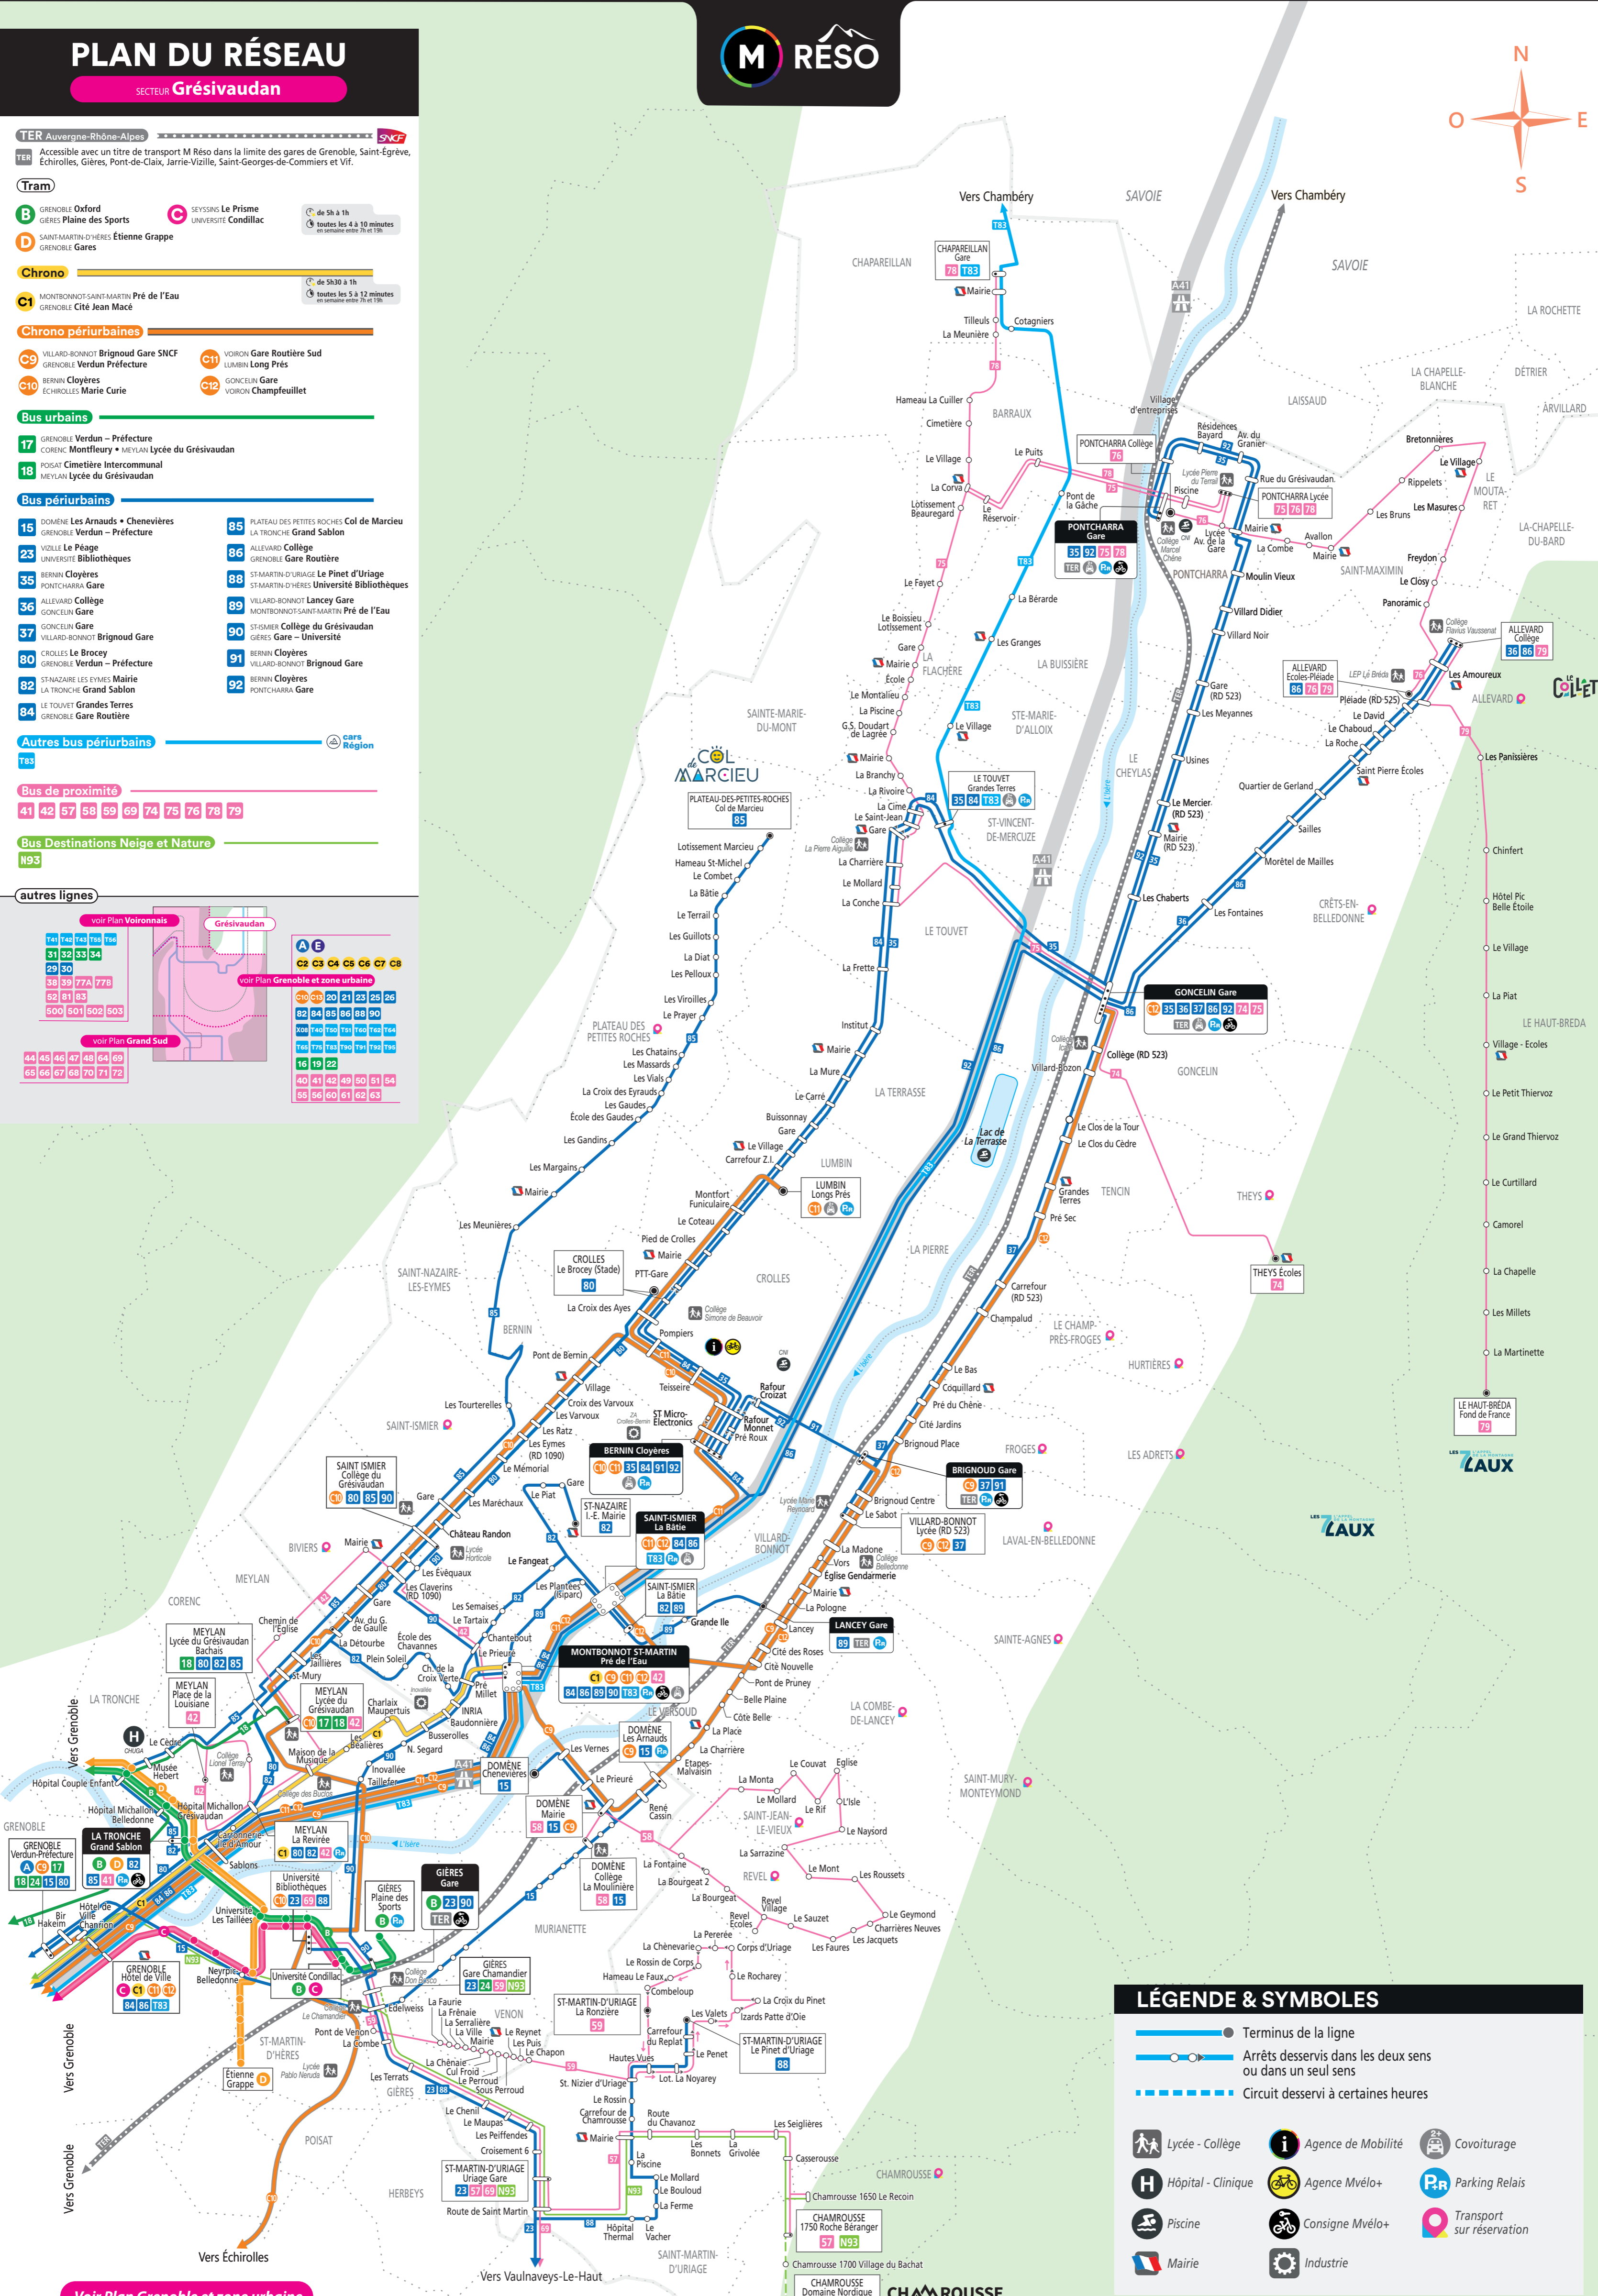

Tram
B GRENOBLE Oxford
C SEYSSINS Le Prisme
D SAINT-MARTIN-D'HERES Étienne Grappe
de 5h à 1h
toutes les 4 à 10 minutes en semaine entre 7h et 19h

Chrono
C1 MONTBONNOT-SAINT-MARTIN Pré de l'Eau
de 5h30 à 1h
toutes les 5 à 12 minutes en semaine entre 7h et 19h

Chrono périurbains
C9 VILLARD-BONNOT Brignoud Gare SNCF
C10 BERNIN Cloyères
C11 VORON Gare Routière Sud
C12 GONCELIN Gare
de 5h30 à 1h
toutes les 5 à 12 minutes en semaine entre 7h et 19h

Bus urbains
17 GRENOBLE Verdun - Préfecture
18 POSAT Cimetière Intercommunal
C11 VORON Gare Routière Sud
C12 GONCELIN Gare

Bus périurbains
15 DOMÈNE Les Arnauds - Chenevières
23 VIZILLE Le Péage
35 BERNIN Cloyères
36 ALLEVARD Collège
37 GONCELIN Gare
38 CROLLES Le Brocy
82 ST-NAZAIRE Les Eymes Mairie
84 LE TOUVET Grandes Terres
85 PLATEAU DES PETITES ROCHES Col de Marcieu
86 ALLEVARD Collège
88 ST-MARTIN-D'URIAGE Le Pinet d'Uriage
89 VILLARD-BONNOT Lancy Gare
90 ST-ISMIER Collège du Grésivaudan
91 BERNIN Cloyères
92 BERNIN Cloyères

Autres bus périurbains
783

Bus de proximité
41 42 57 58 59 69 74 75 76 78 79

Bus Destinations Neige et Nature
N93

autres lignes

Voir Plan Voironnais

Voir Plan Grenoble et zone urbaine

Voir Plan Grand Sud

14	142	143	144	146
31	32	33	34	
29	30			
38	39	77A	77B	
52	81	83		
500	501	502	503	

A	E
02	03
04	05
06	07
08	09
10	11
12	13
14	15
16	17
18	19
20	21
22	23
24	25
26	27
28	29
30	31
32	33
34	35
36	37
38	39
40	41
42	43
44	45
46	47
48	49
50	51
52	53
54	55
56	57
58	59
60	61
62	63

LÉGENDE & SYMBOLES

- Terminus de la ligne
- Arrêts desservis dans les deux sens ou dans un seul sens
- Circuit desservi à certaines heures
- Lycée - Collège
- Hôpital - Clinique
- Piscine
- Mairie
- Agence de Mobilité
- Agence Mvélo+
- Consigne Mvélo+
- Industrie
- Covoiturage
- Parking Relais
- Transport sur réservation

Voir Plan Grenoble et zone urbaine

CHAMROUSSE
ALPES-FRANCE 3700